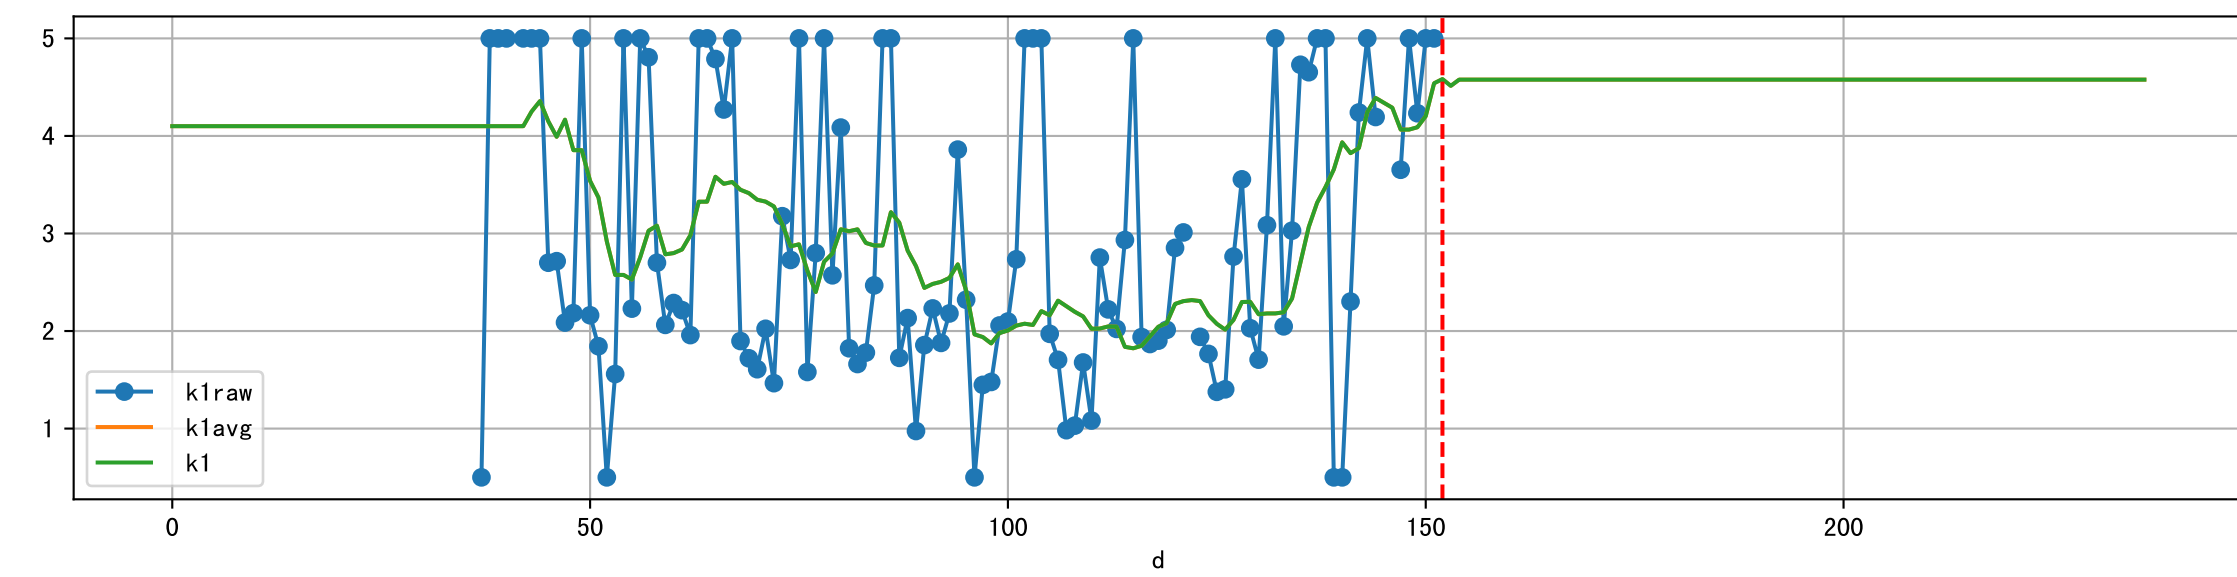

taocraw:~o', 'taocavg', 'taoc'], ['k0raw:~o', 'k0avg', 'k0'], ['k1raw:~o', 'k1avg', 'k1'], ['k2raw:~o', 'k2avg', 'k2'], ['Tblraw:~o', 'Tblavg',

L1AC6 D:152 2026-03-06