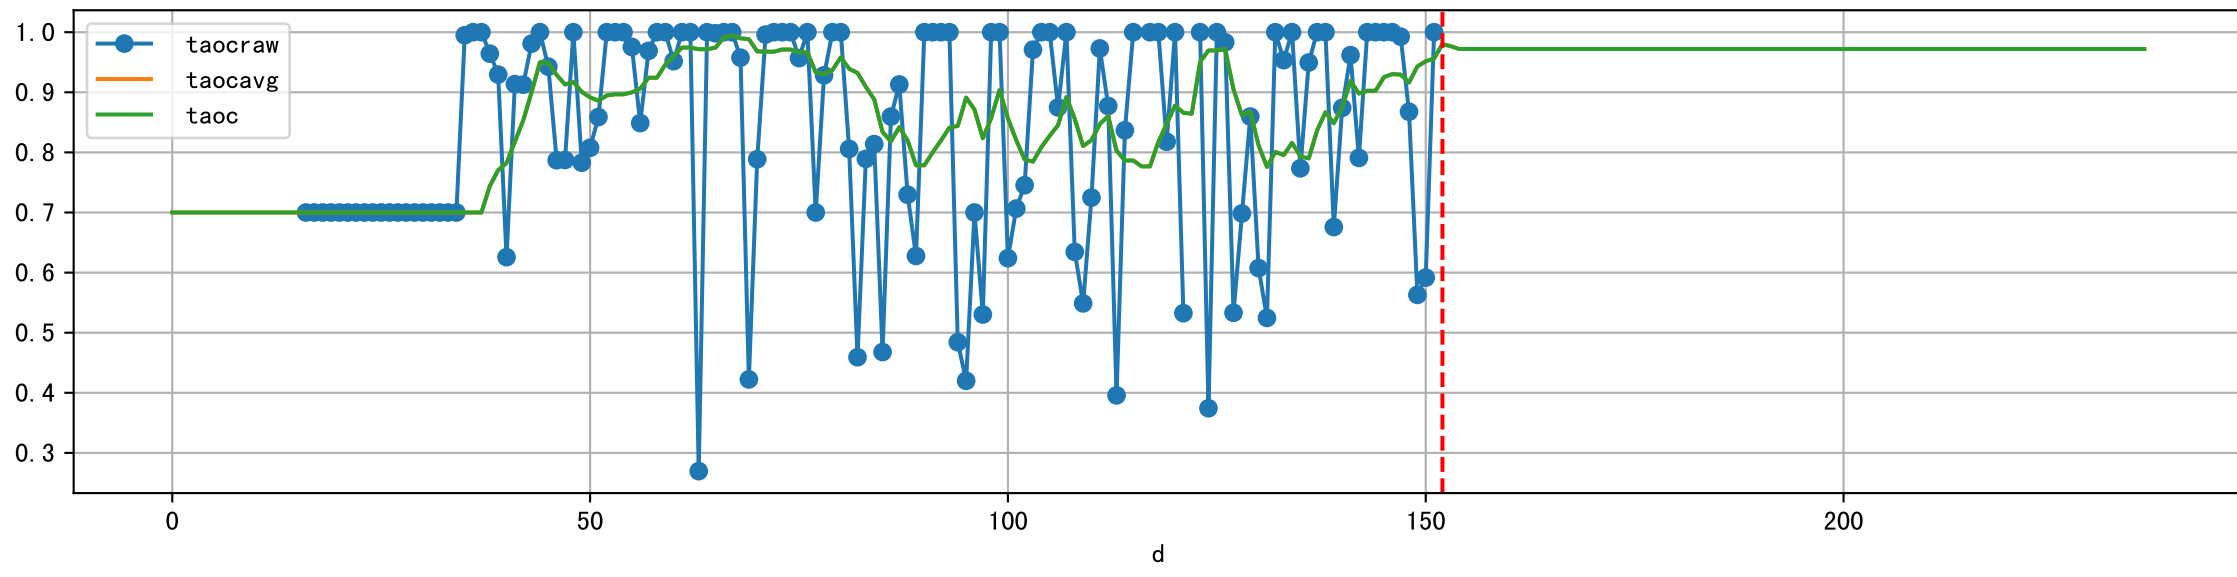

taocraw:~o', 'taocavg', 'taoc'], ['k0raw:~o', 'k0avg', 'k0'], ['k1raw:~o', 'k1avg', 'k1'], ['k2raw:~o', 'k2avg', 'k2'], ['Tblraw:~o', 'Tblavg',

L1AC6 D:152 2026-03-06