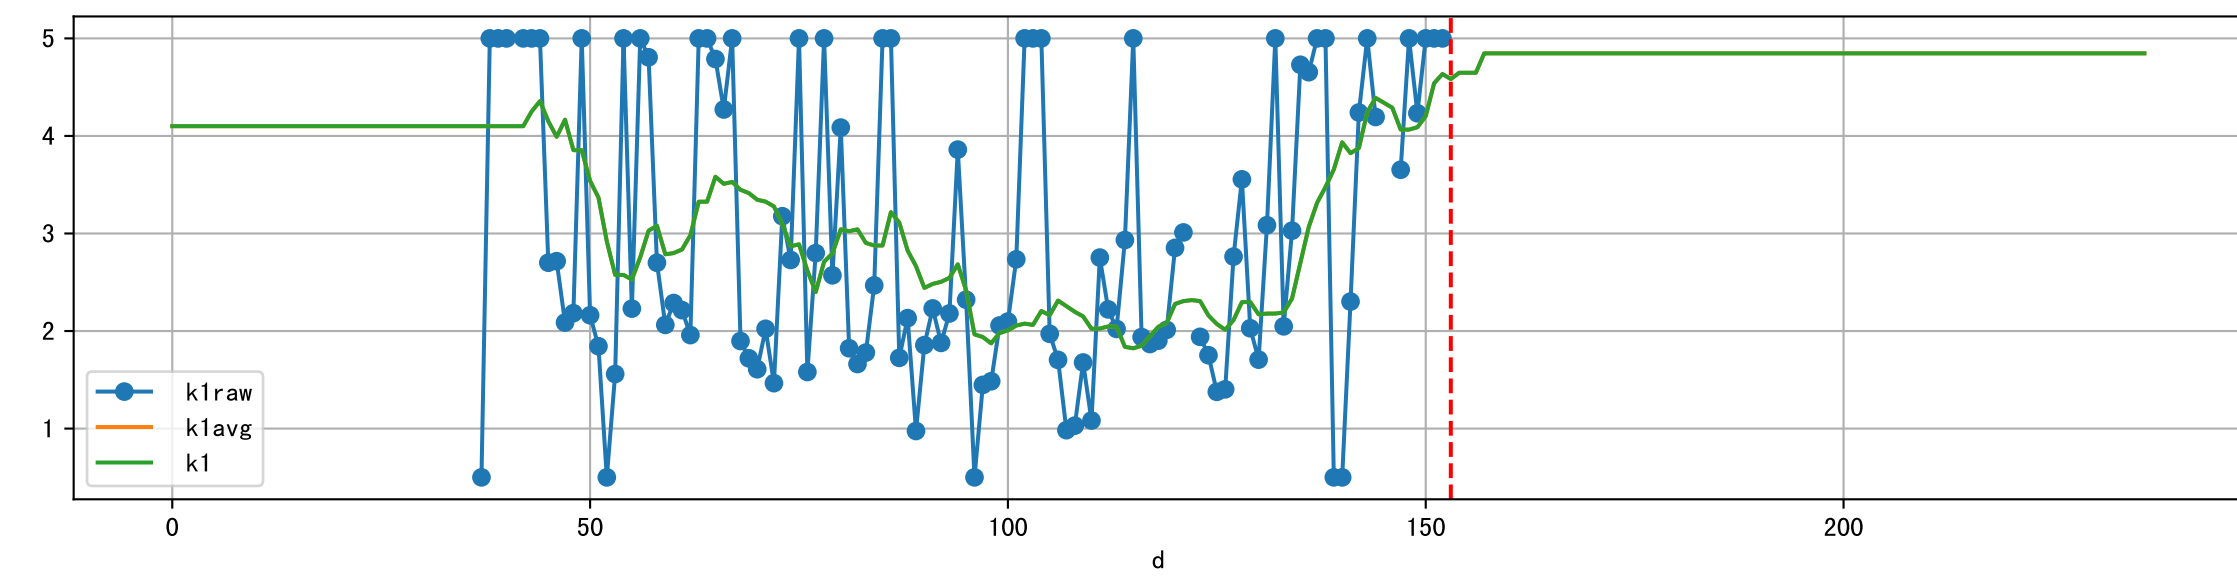

taocraw:~o', 'taocavg', 'taoc'], ['k0raw:~o', 'k0avg', 'k0'], ['k1raw:~o', 'k1avg', 'k1'], ['k2raw:~o', 'k2avg', 'k2'], ['Tblr~o', 'Tblavg',

L1AC6 D:153 2026-03-07