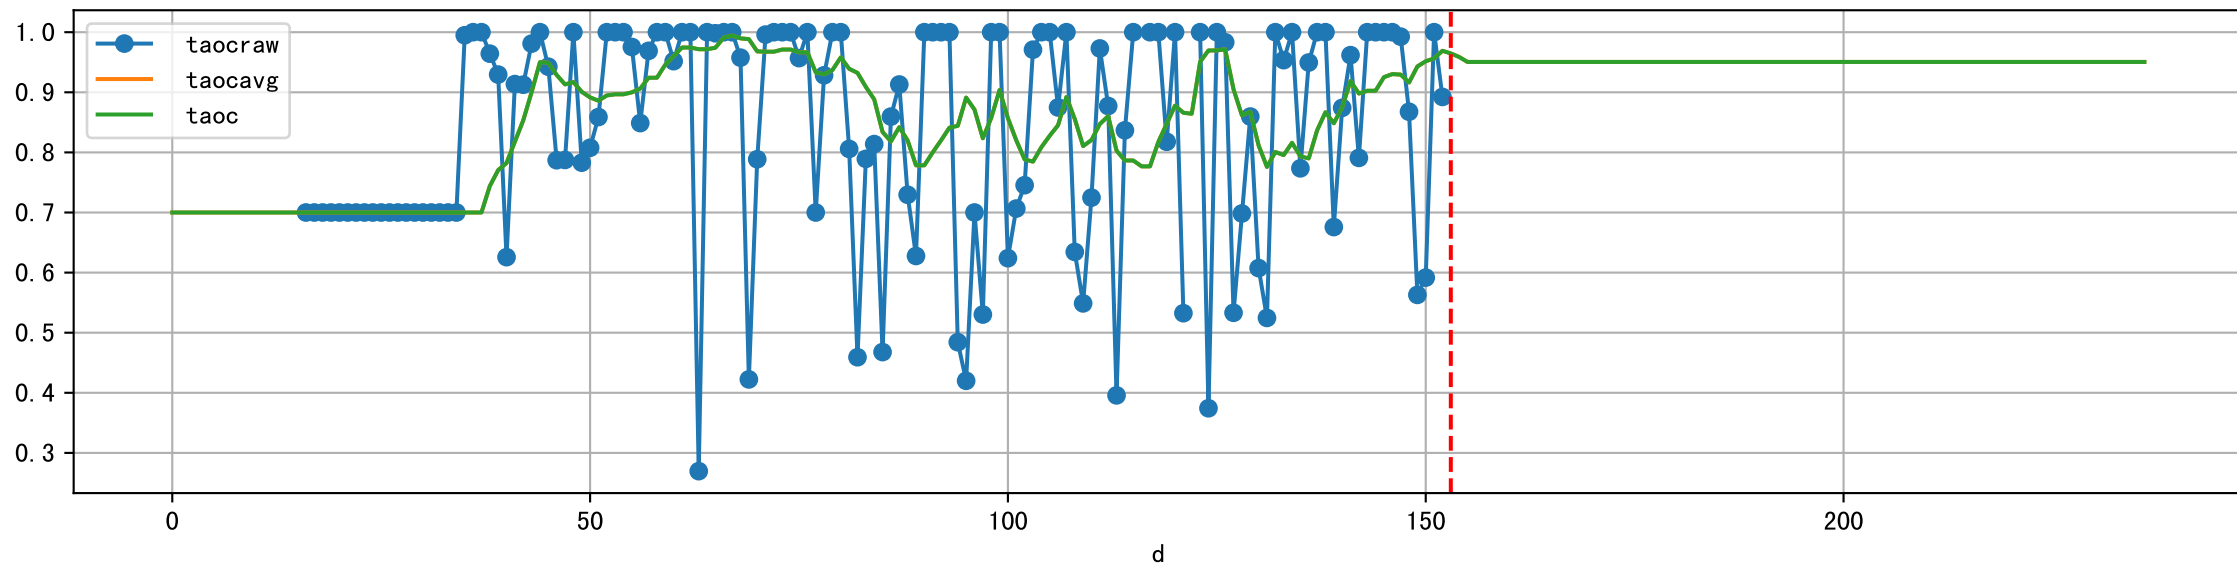

taocraw:~o', 'taocavg', 'taoc'], ['k0raw:~o', 'k0avg', 'k0'], ['k1raw:~o', 'k1avg', 'k1'], ['k2raw:~o', 'k2avg', 'k2'], ['Tblr~o', 'Tblavg',

L1AC6 D:153 2026-03-07