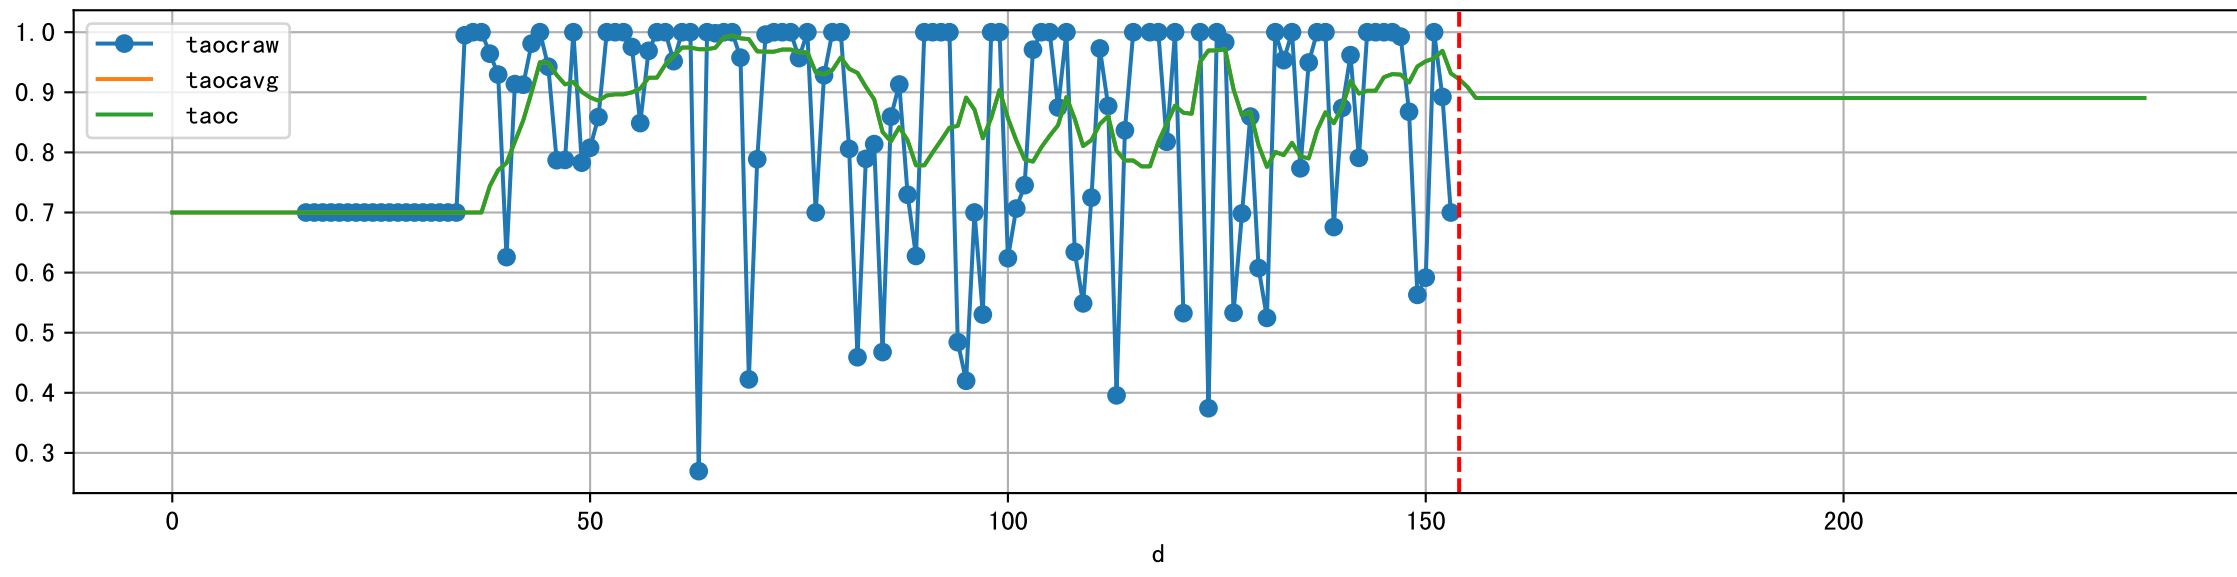

taocraw:~o', 'taocavg', 'taoc'], ['k0raw:~o', 'k0avg', 'k0'], ['k1raw:~o', 'k1avg', 'k1'], ['k2raw:~o', 'k2avg', 'k2'], ['Tblraw:~o', 'Tblavg',

L1AC6 D:154 2026-03-08