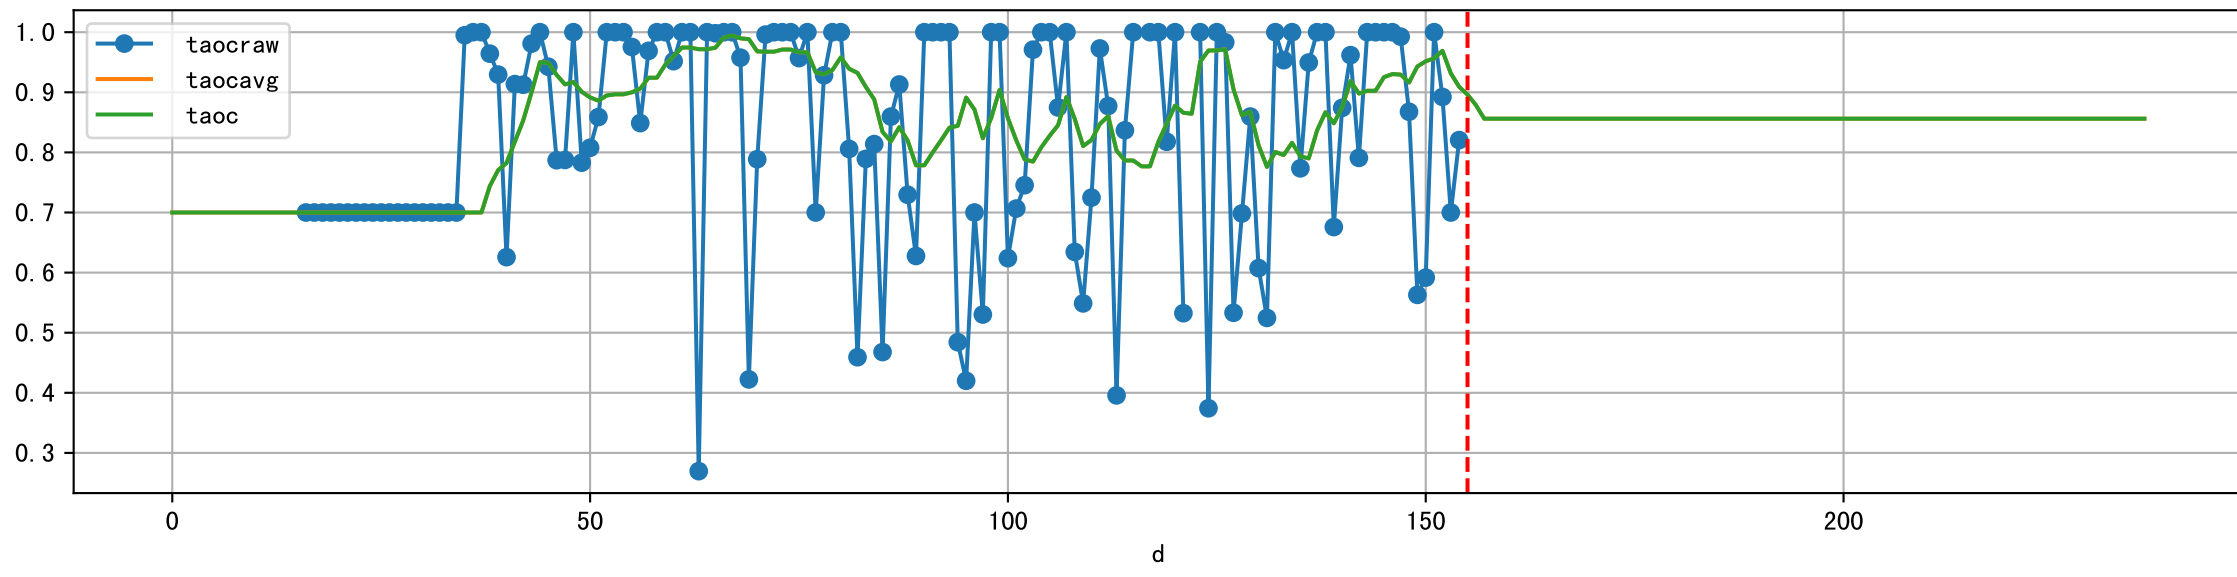

taocraw:~o', 'taocavg', 'taoc'], ['k0raw:~o', 'k0avg', 'k0'], ['k1raw:~o', 'k1avg', 'k1'], ['k2raw:~o', 'k2avg', 'k2'], ['Tblr~o', 'Tblavg',

L1AC6 D:155 2026-03-09