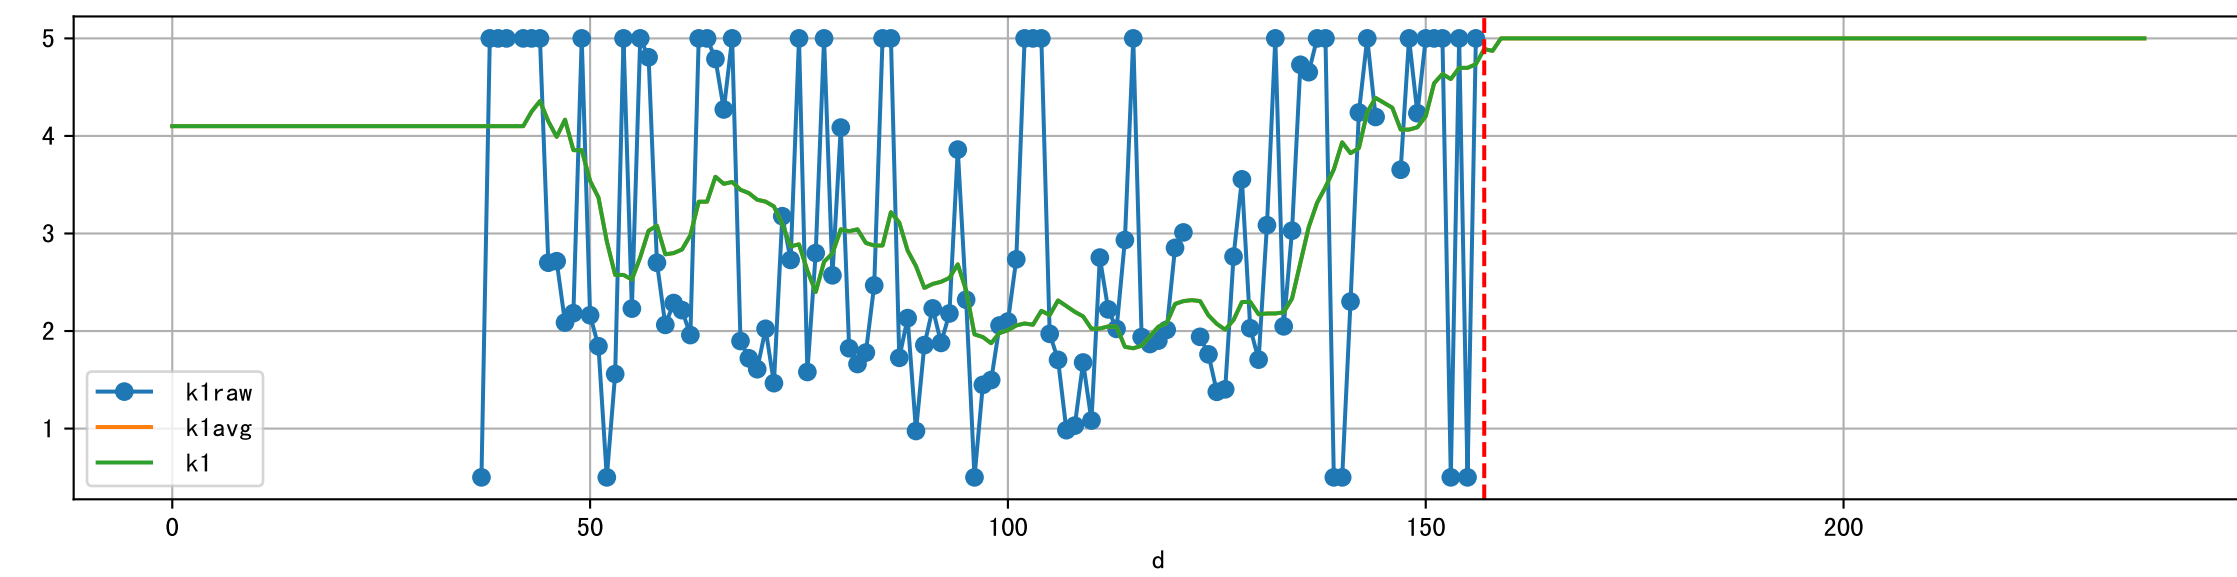

taocraw:~o', 'taocavg', 'taoc'], ['k0raw:~o', 'k0avg', 'k0'], ['k1raw:~o', 'k1avg', 'k1'], ['k2raw:~o', 'k2avg', 'k2'], ['Tblraw:~o', 'Tblavg',

L1AC6 D:157 2026-03-11