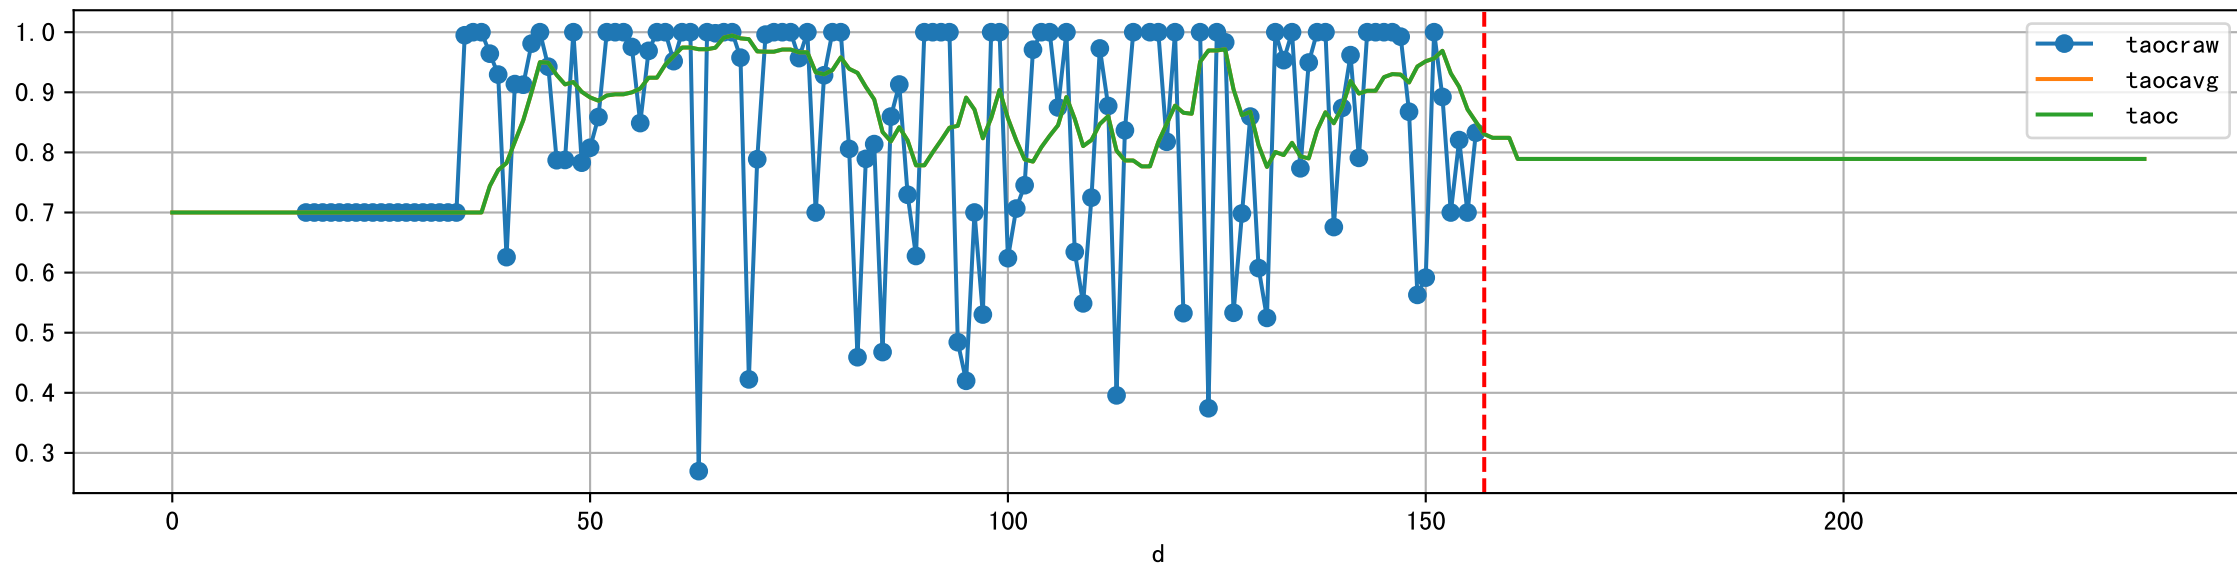

taocraw:~o', 'taocavg', 'taoc'], ['k0raw:~o', 'k0avg', 'k0'], ['k1raw:~o', 'k1avg', 'k1'], ['k2raw:~o', 'k2avg', 'k2'], ['Tblraw:~o', 'Tblavg',

L1AC6 D:157 2026-03-11