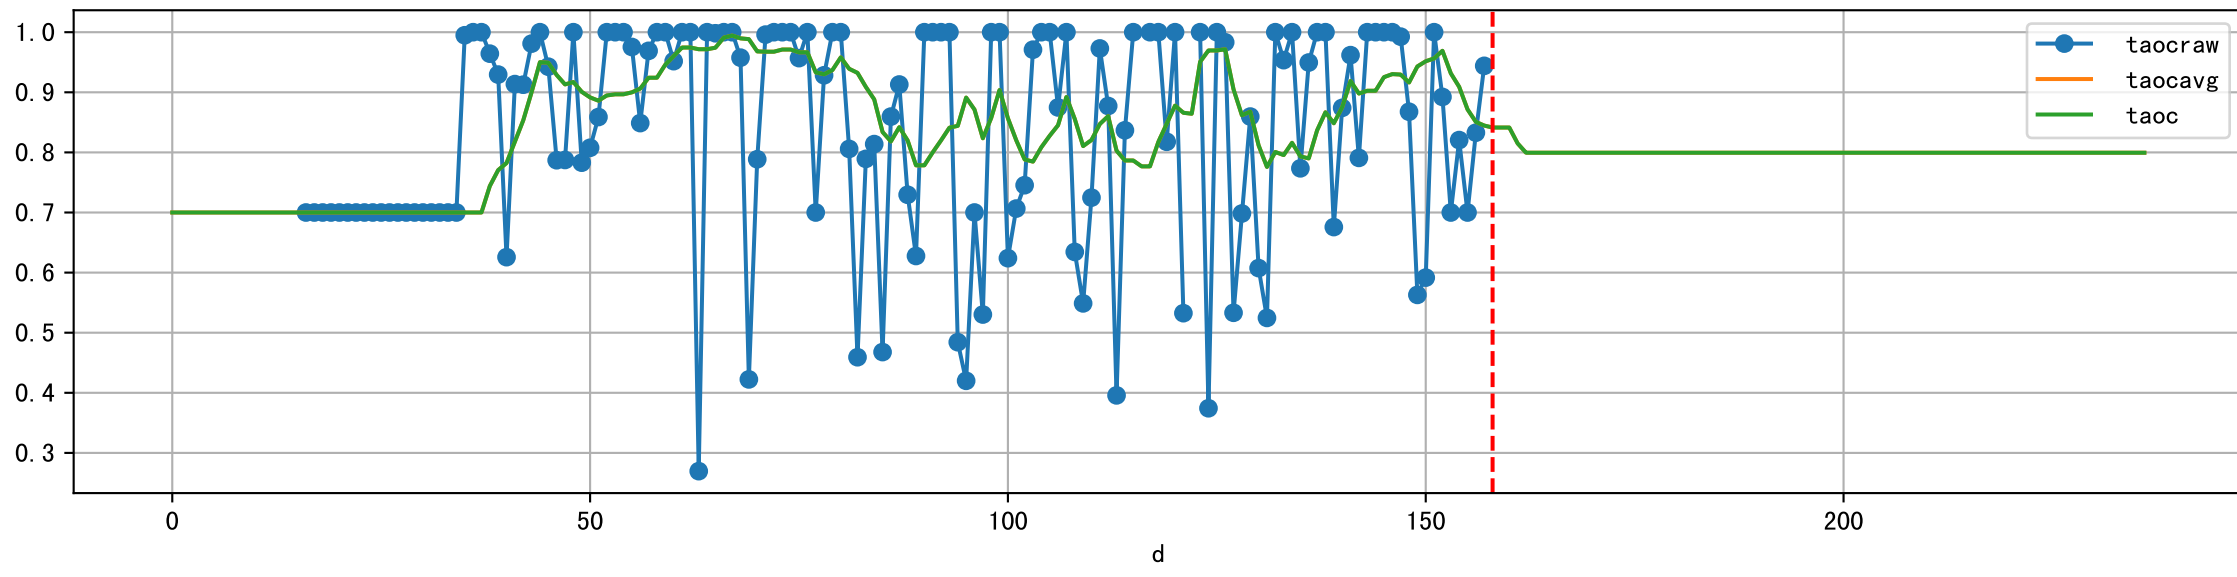

taocraw:~o', 'taocavg', 'taoc'], ['k0raw:~o', 'k0avg', 'k0'], ['k1raw:~o', 'k1avg', 'k1'], ['k2raw:~o', 'k2avg', 'k2'], ['Tblrrow:~o', 'Tblravg',

L1AC6 D:158 2026-03-12