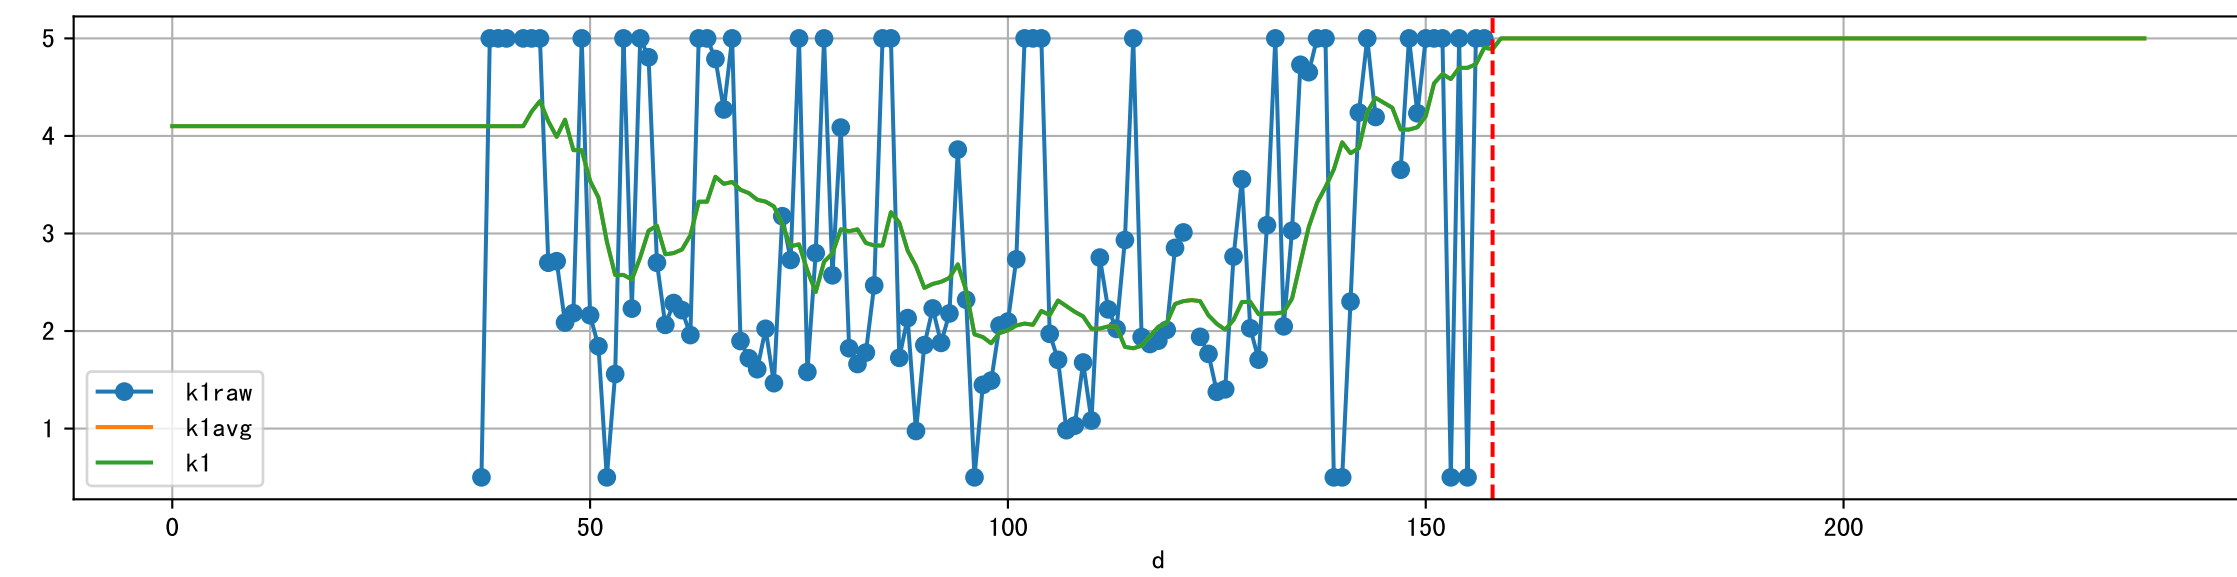

taocraw:~o', 'taocavg', 'taoc'], ['k0raw:~o', 'k0avg', 'k0'], ['k1raw:~o', 'k1avg', 'k1'], ['k2raw:~o', 'k2avg', 'k2'], ['Tblrrow:~o', 'Tblravg',

L1AC6 D:158 2026-03-12