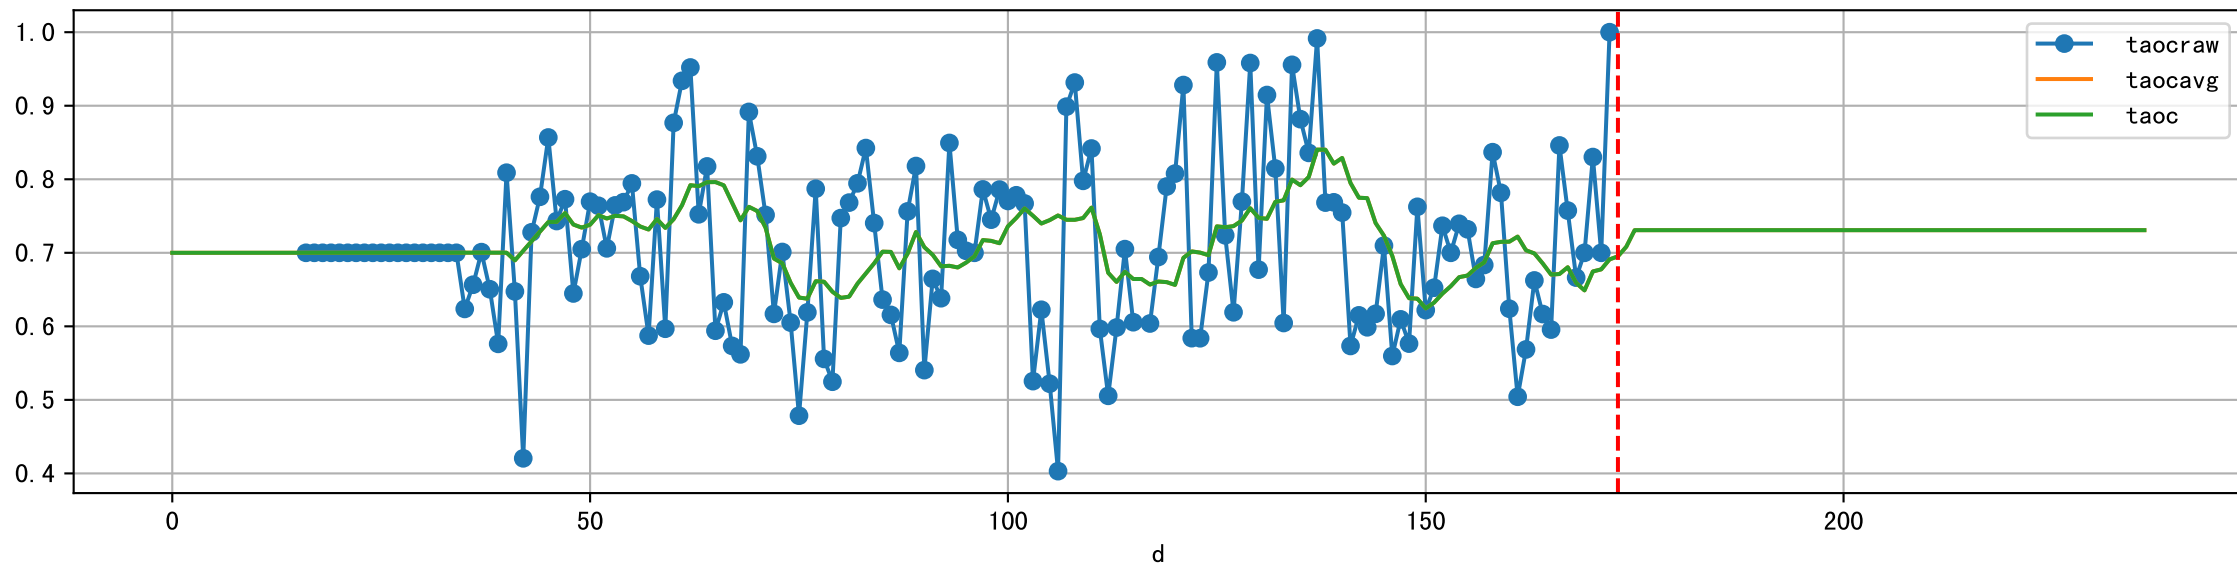

taocraw: -o', 'taocavg', 'taoc'], ['k0raw: -o', 'k0avg', 'k0'], ['k1raw: -o', 'k1avg', 'k1'], ['k2raw: -o', 'k2avg', 'k2'], ['Tblraw: -o', 'Tblavg',

L1AC6 D:173 2026-03-27