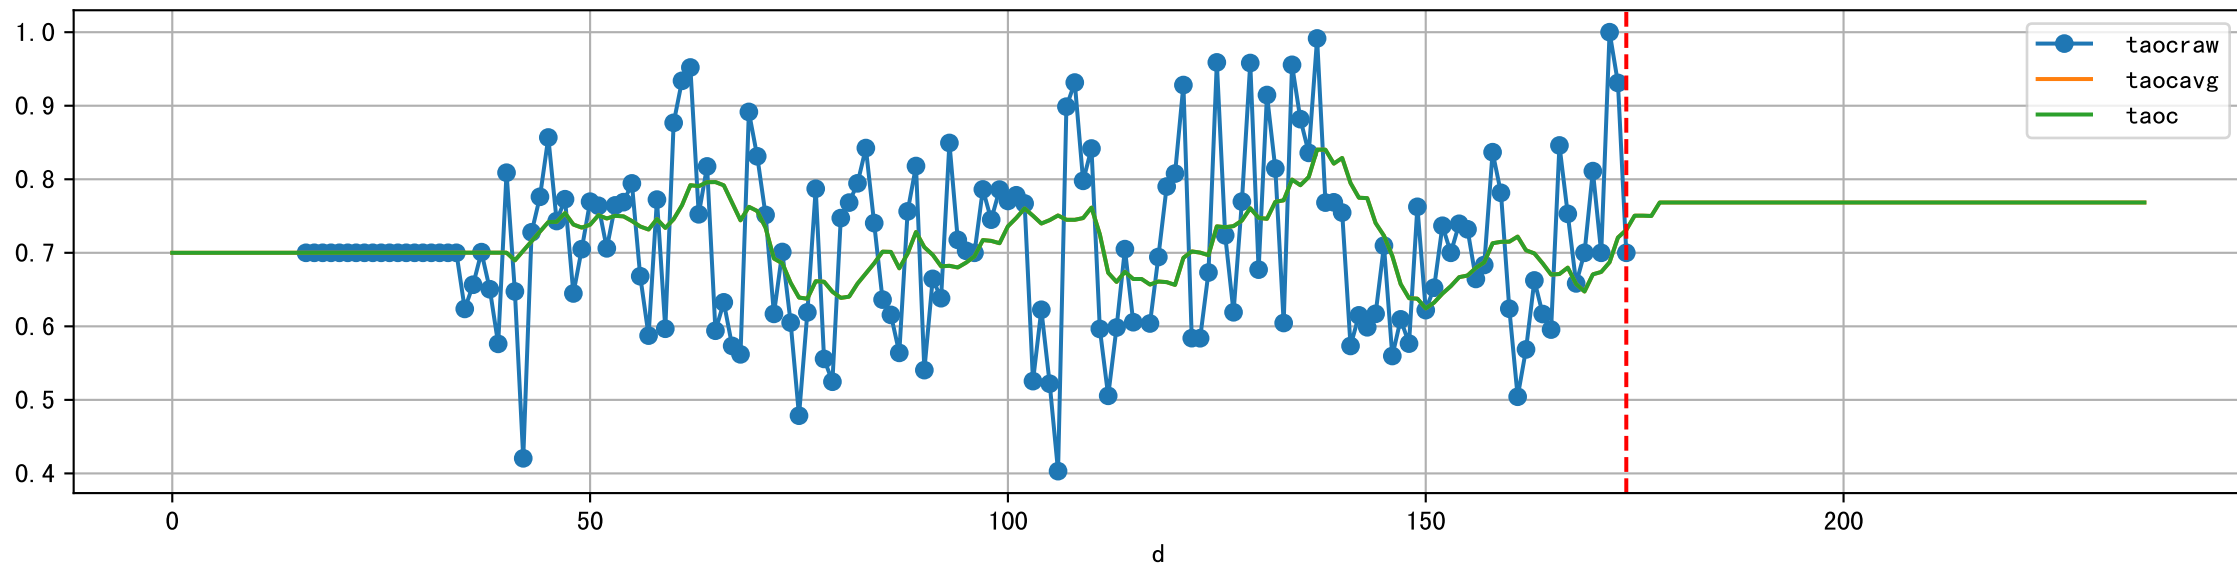

taocraw: -o', 'taocavg', 'taoc'], ['k0raw: -o', 'k0avg', 'k0'], ['k1raw: -o', 'k1avg', 'k1'], ['k2raw: -o', 'k2avg', 'k2'], ['Tblraw: -o', 'Tblavg',

L1AC6 D:174 2026-03-28