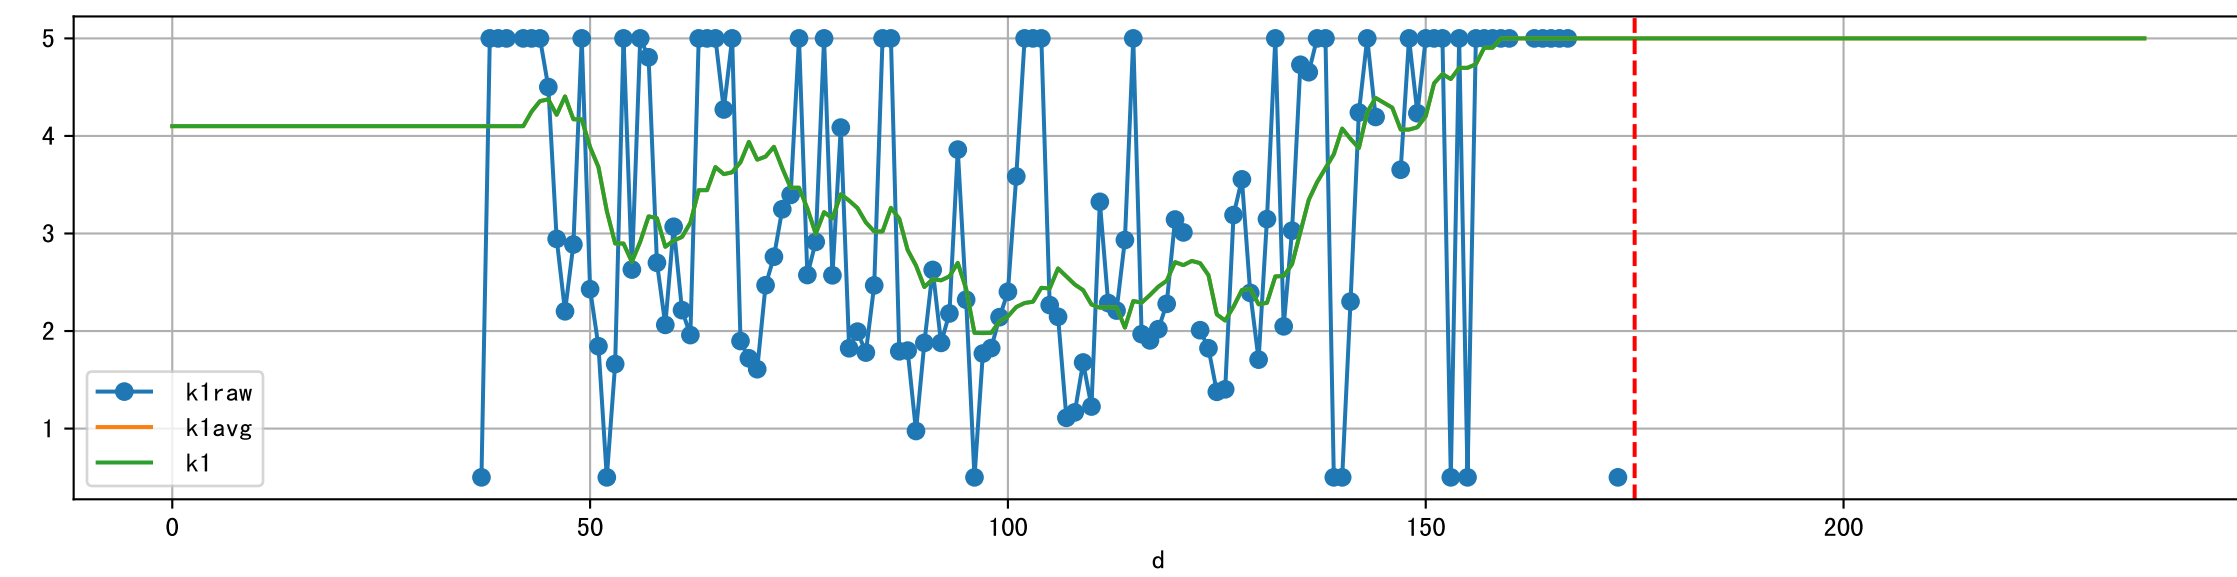

taocraw: -o', 'taocavg', 'taoc'], ['k0raw: -o', 'k0avg', 'k0'], ['k1raw: -o', 'k1avg', 'k1'], ['k2raw: -o', 'k2avg', 'k2'], ['Tblraw: -o', 'Tblavg',

L1AC6 D:175 2026-03-29