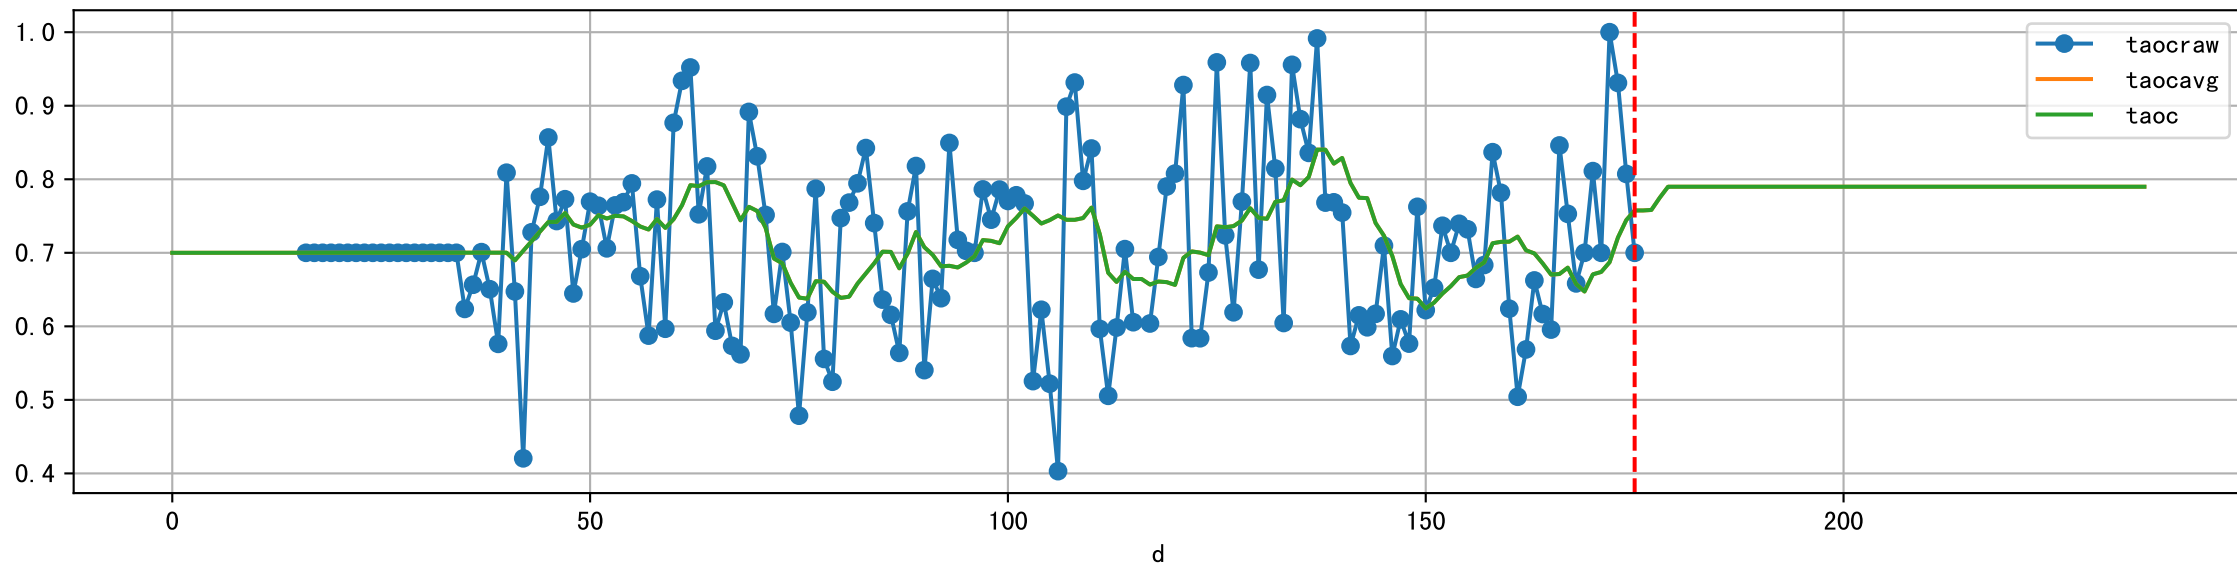

taocraw: -o', 'taocavg', 'taoc'], ['k0raw: -o', 'k0avg', 'k0'], ['k1raw: -o', 'k1avg', 'k1'], ['k2raw: -o', 'k2avg', 'k2'], ['Tblraw: -o', 'Tblavg',

L1AC6 D:175 2026-03-29