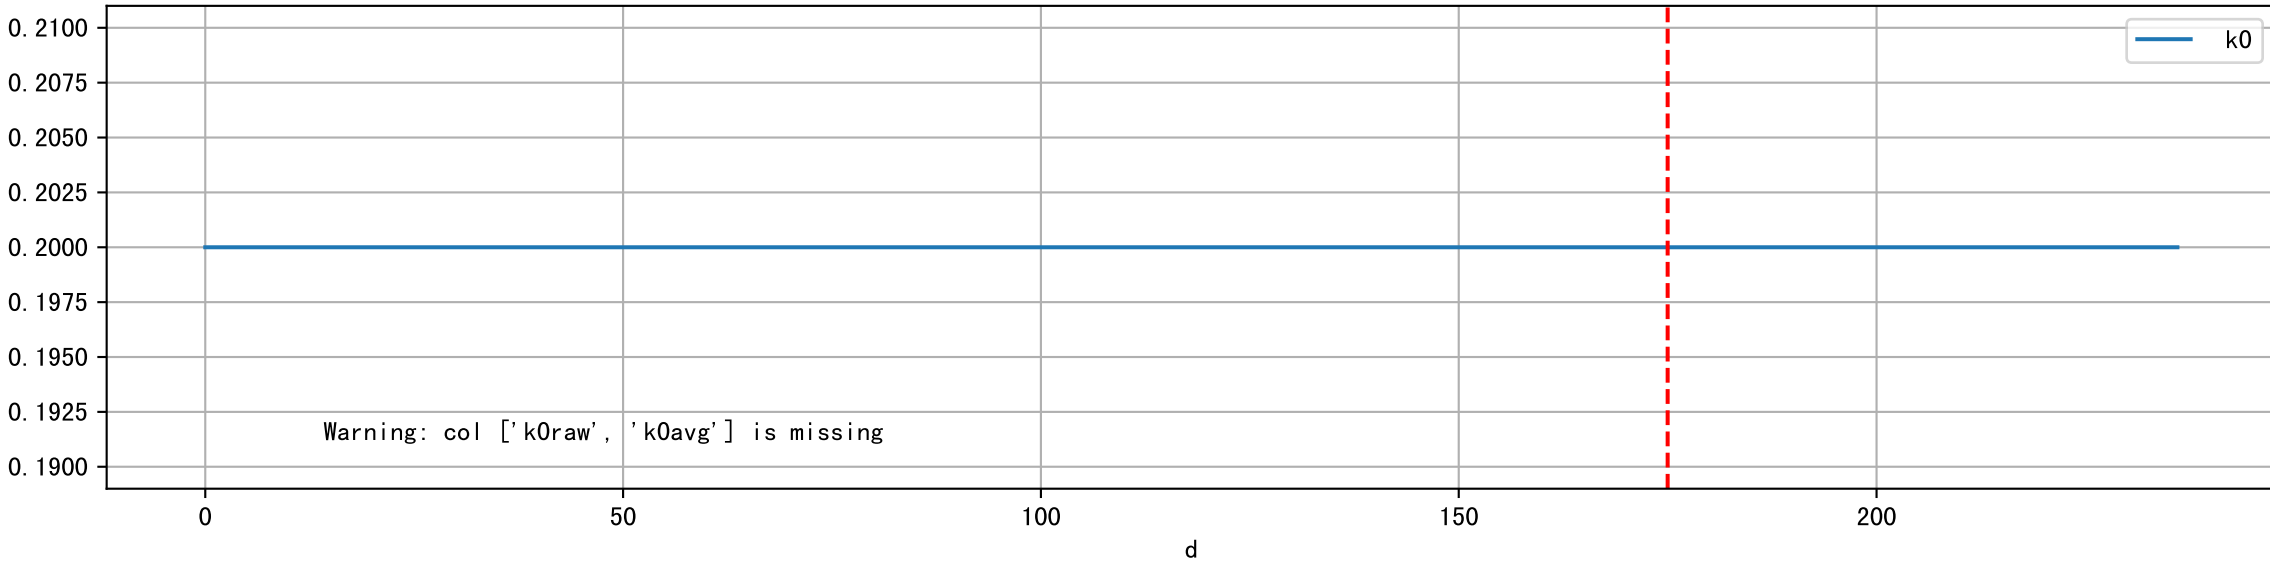

taocraw: -o', 'taocavg', 'taoc'], ['k0raw: -o', 'k0avg', 'k0'], ['k1raw: -o', 'k1avg', 'k1'], ['k2raw: -o', 'k2avg', 'k2'], ['Tblraw: -o', 'Tblavg',

L1AC6 D:175 2026-03-29