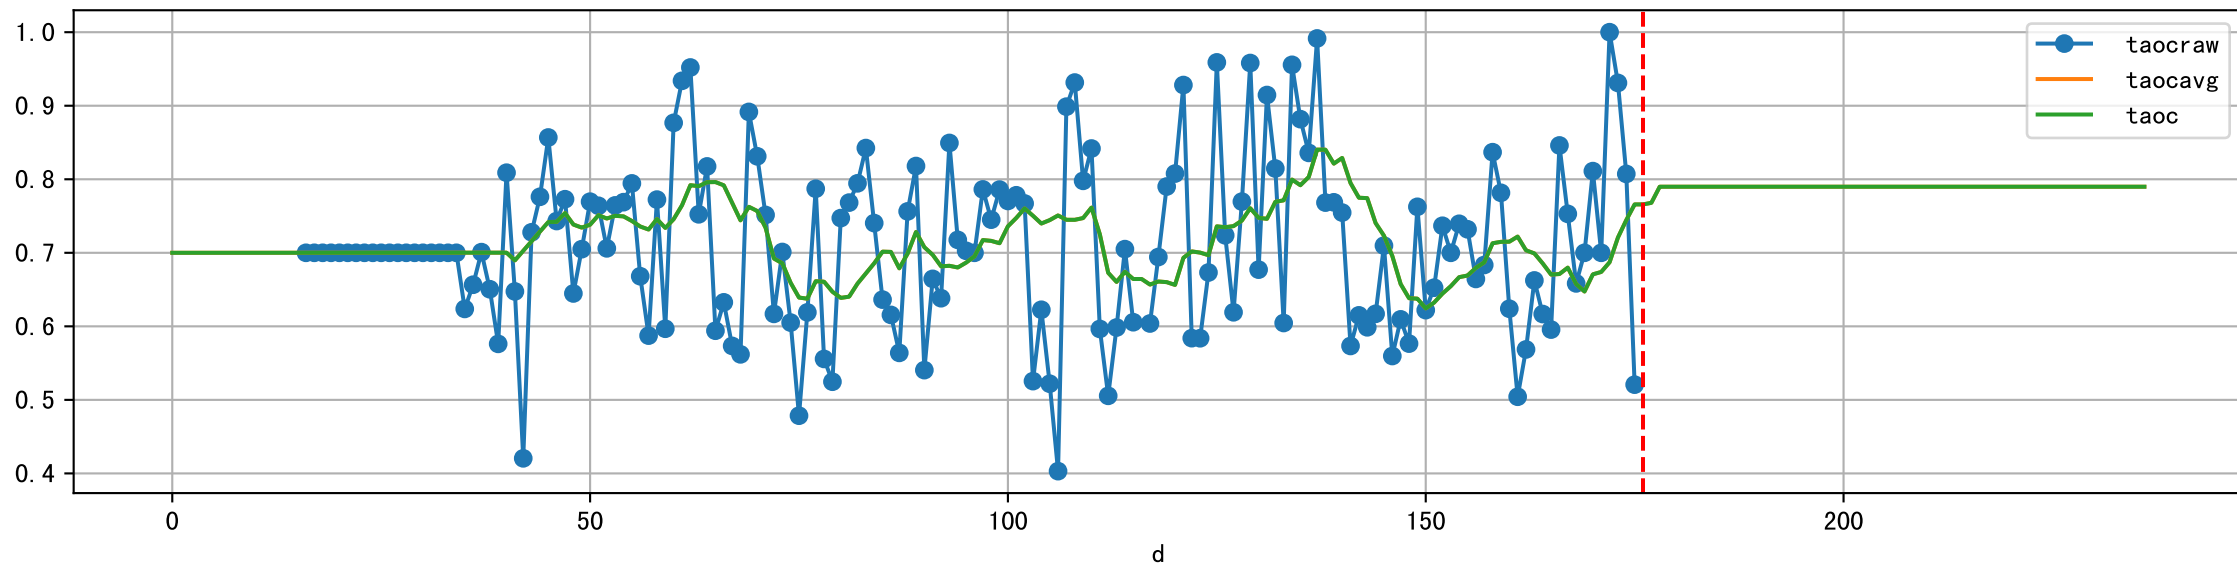

taocraw: -o', 'taocavg', 'taoc'], ['k0raw: -o', 'k0avg', 'k0'], ['k1raw: -o', 'k1avg', 'k1'], ['k2raw: -o', 'k2avg', 'k2'], ['Tblraw: -o', 'Tblavg',

L1AC6 D:176 2026-03-30