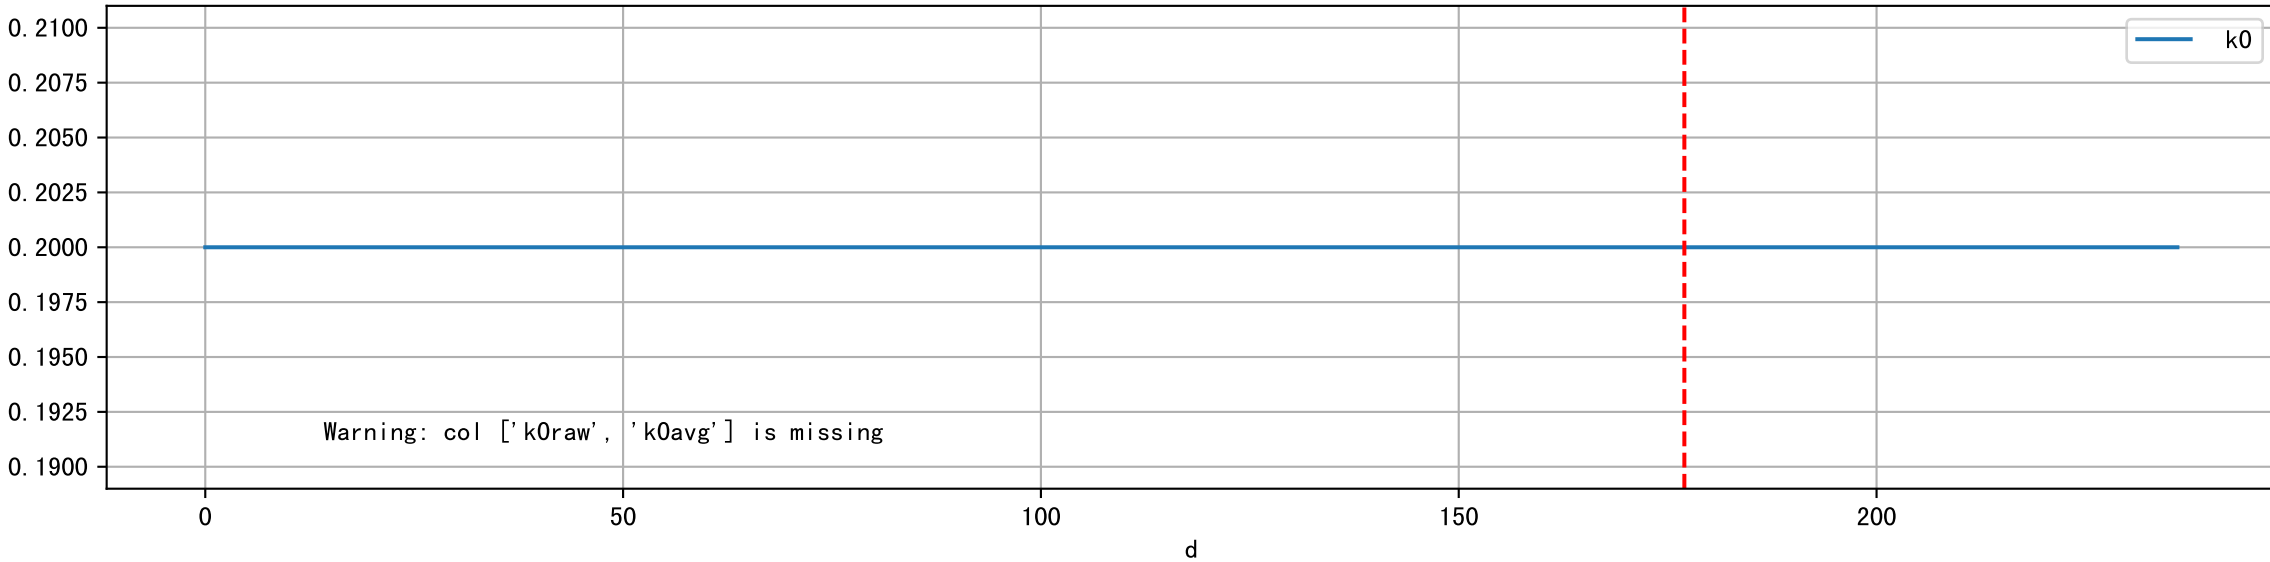

taocraw: -o', 'taocavg', 'taoc'], ['k0raw: -o', 'k0avg', 'k0'], ['k1raw: -o', 'k1avg', 'k1'], ['k2raw: -o', 'k2avg', 'k2'], ['Tblraw: -o', 'Tblavg',

L1AC6 D:177 2026-03-31