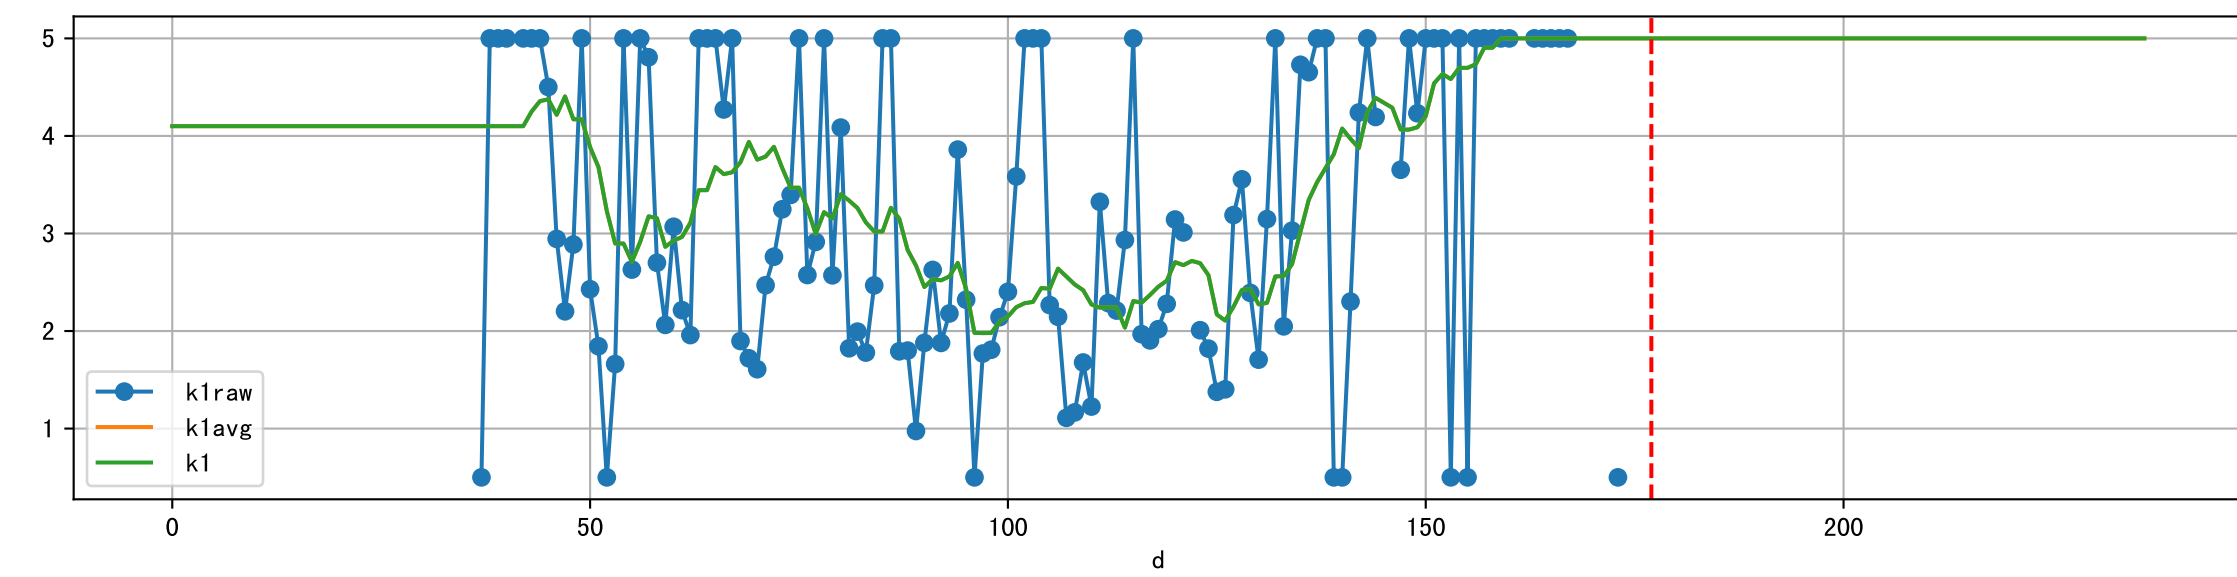

taocraw: -o', 'taocavg', 'taoc'], ['k0raw: -o', 'k0avg', 'k0'], ['k1raw: -o', 'k1avg', 'k1'], ['k2raw: -o', 'k2avg', 'k2'], ['Tblraw: -o', 'Tblavg',

L1AC6 D:177 2026-03-31