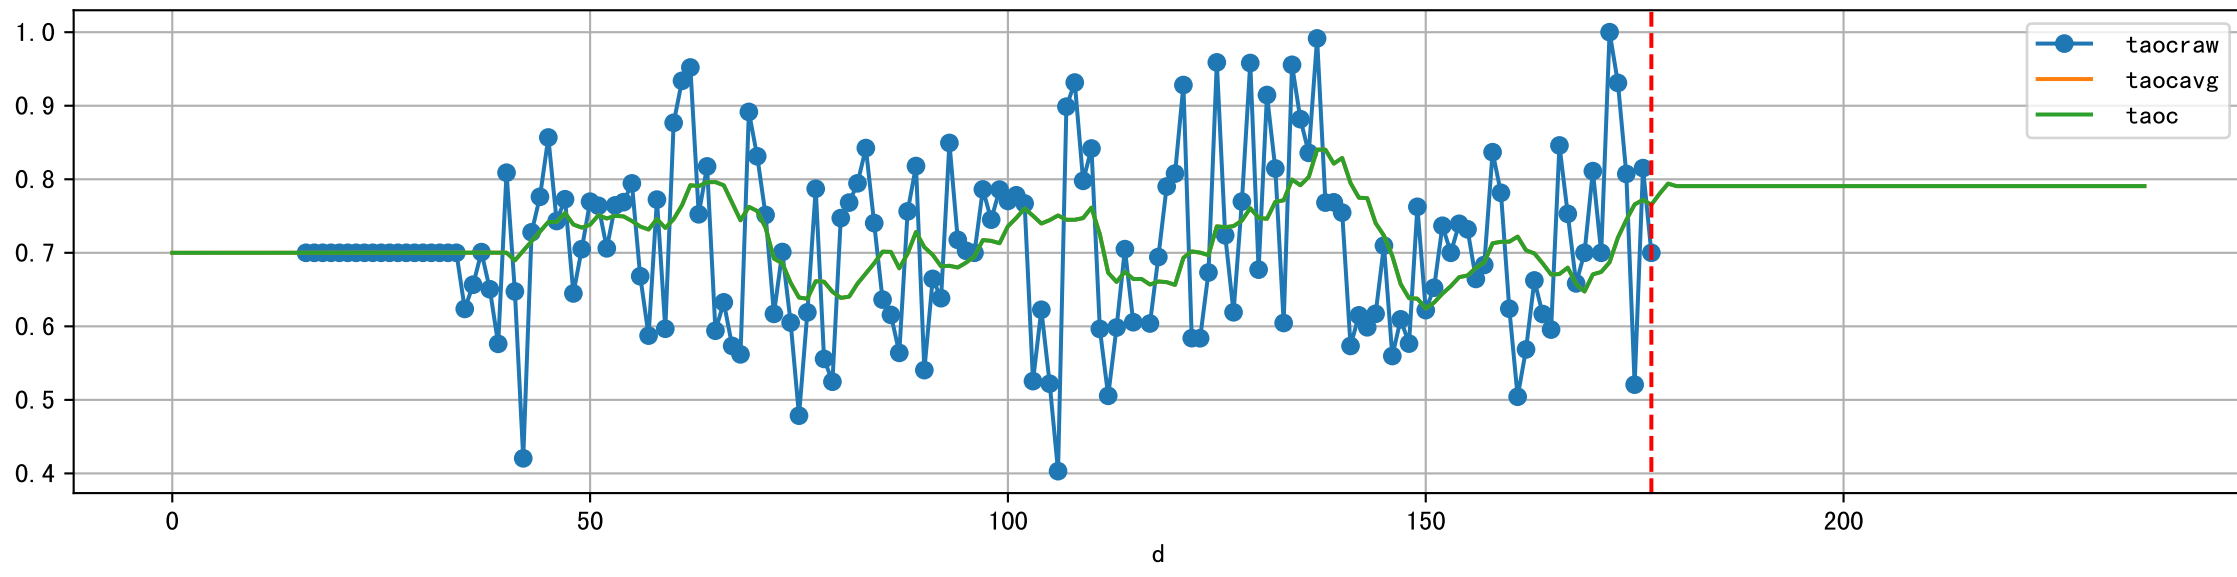

taocraw: -o', 'taocavg', 'taoc'], ['k0raw: -o', 'k0avg', 'k0'], ['k1raw: -o', 'k1avg', 'k1'], ['k2raw: -o', 'k2avg', 'k2'], ['Tblraw: -o', 'Tblavg',

L1AC6 D:177 2026-03-31