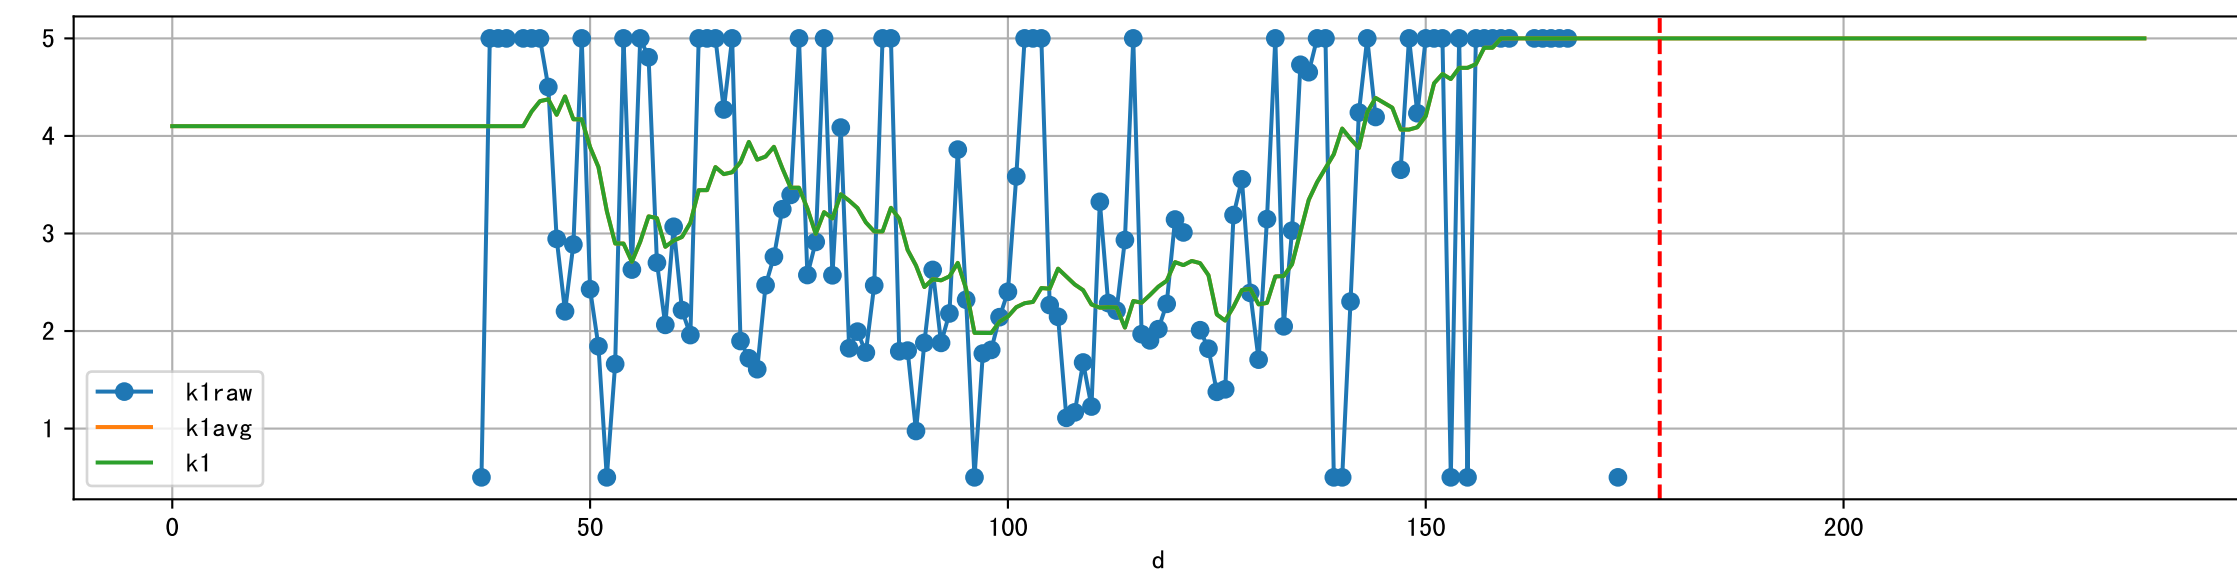

taocraw: -o', 'taocavg', 'taoc'], ['k0raw: -o', 'k0avg', 'k0'], ['k1raw: -o', 'k1avg', 'k1'], ['k2raw: -o', 'k2avg', 'k2'], ['Tblraw: -o', 'Tblavg',

L1AC6 D:178 2026-04-01