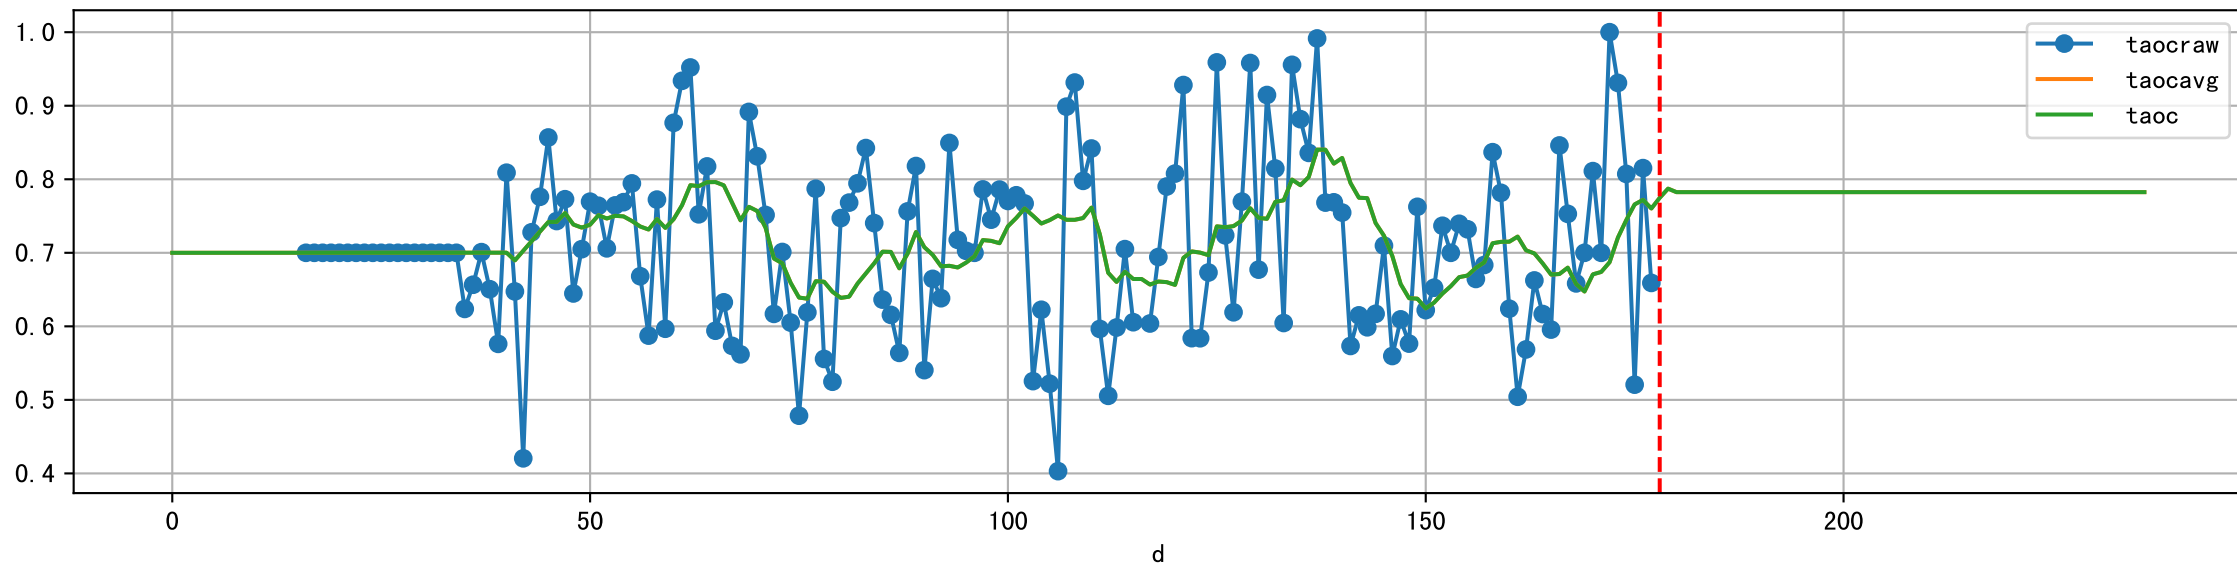

taocraw: -o', 'taocavg', 'taoc'], ['k0raw: -o', 'k0avg', 'k0'], ['k1raw: -o', 'k1avg', 'k1'], ['k2raw: -o', 'k2avg', 'k2'], ['Tblraw: -o', 'Tblavg',

L1AC6 D:178 2026-04-01