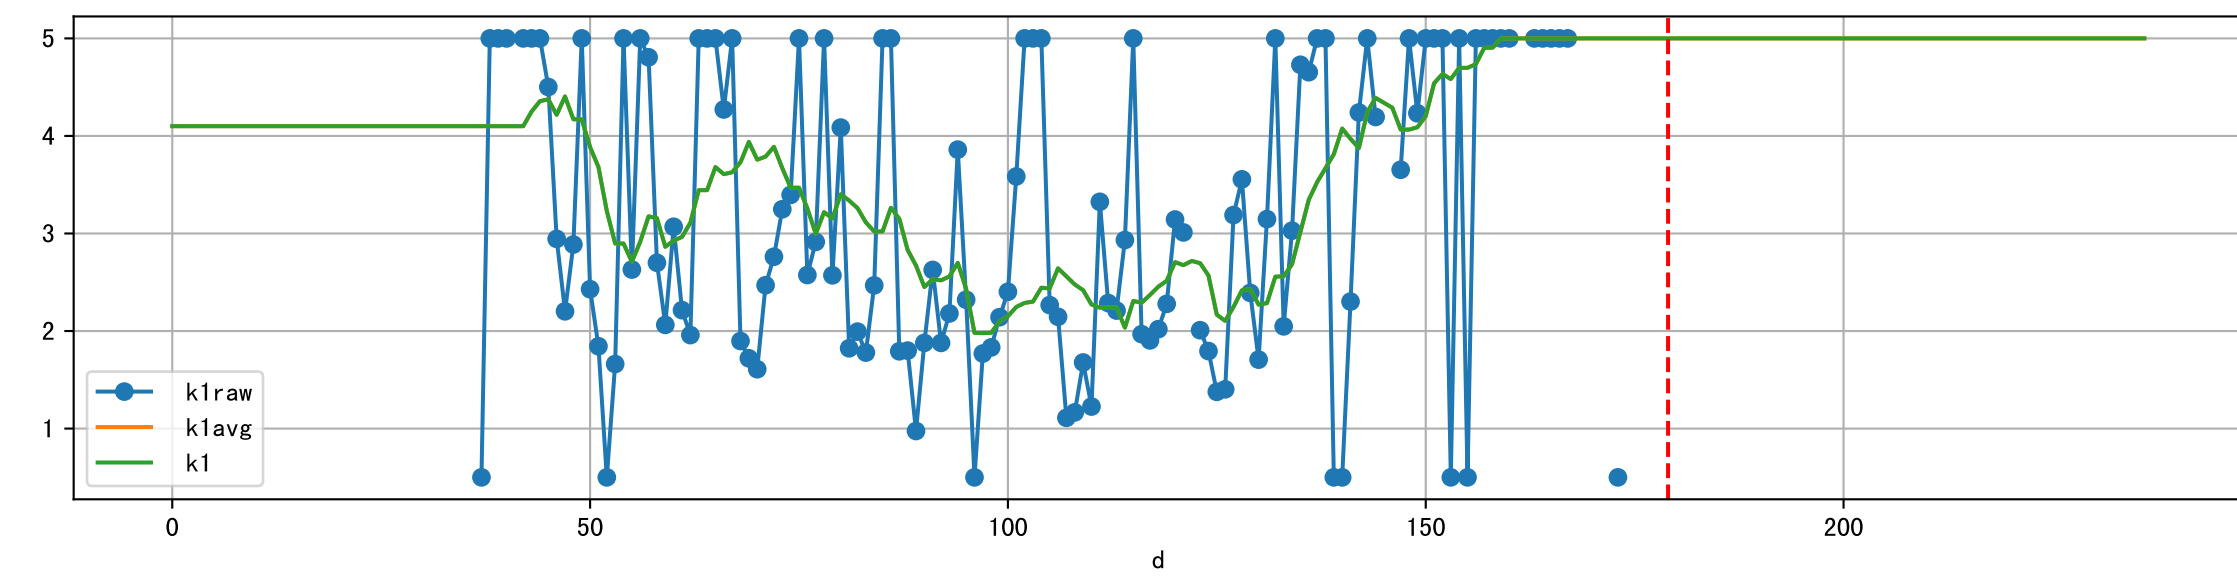

taocraw: -o', 'taocavg', 'taoc'], ['k0raw: -o', 'k0avg', 'k0'], ['k1raw: -o', 'k1avg', 'k1'], ['k2raw: -o', 'k2avg', 'k2'], ['Tblraw: -o', 'Tblavg',

L1AC6 D:179 2026-04-02