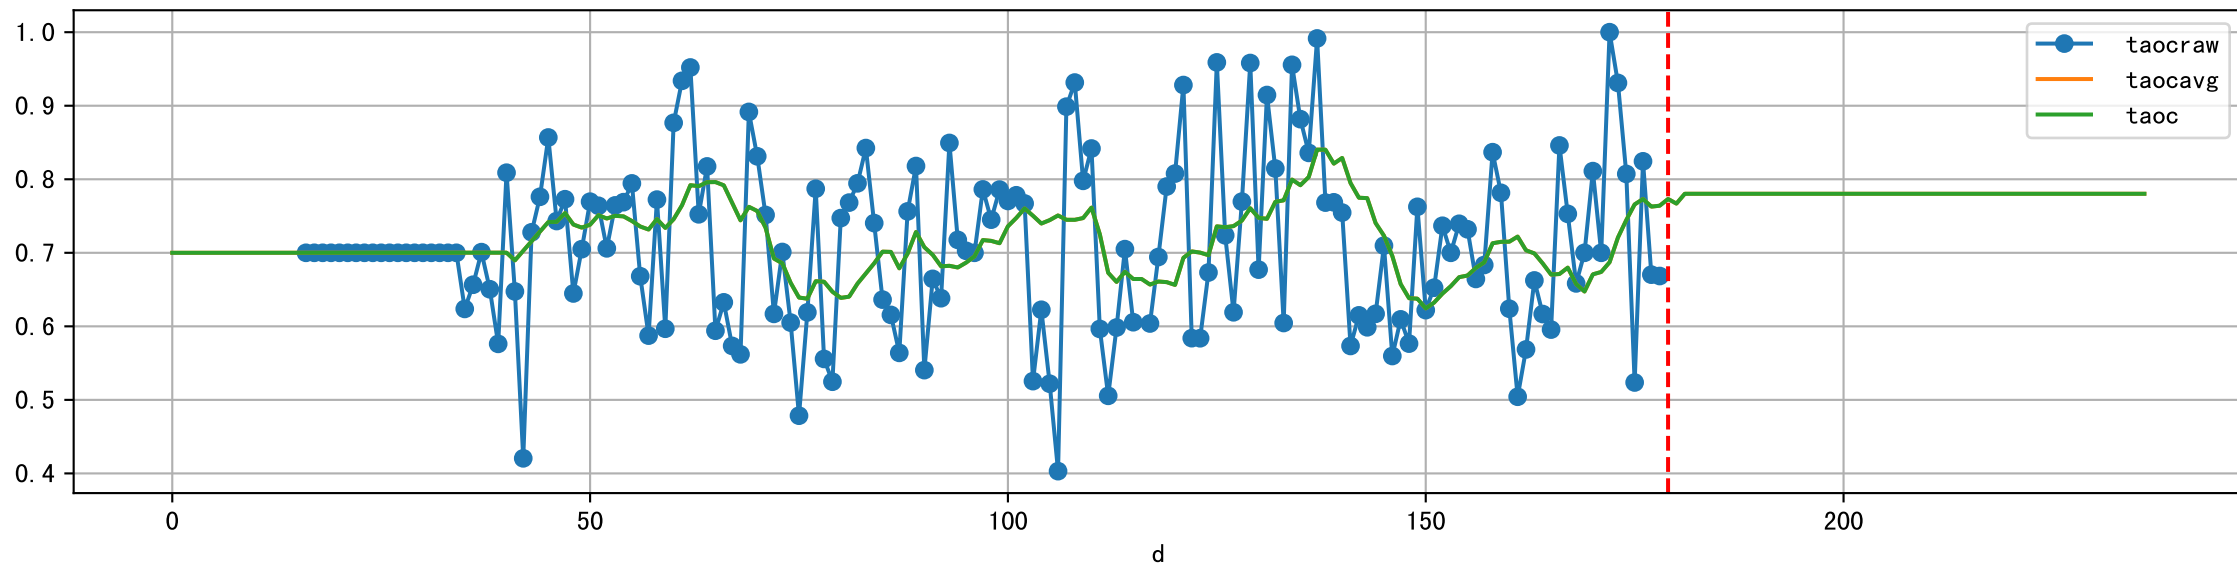

taocraw: -o', 'taocavg', 'taoc'], ['k0raw: -o', 'k0avg', 'k0'], ['k1raw: -o', 'k1avg', 'k1'], ['k2raw: -o', 'k2avg', 'k2'], ['Tblraw: -o', 'Tblavg',

L1AC6 D:179 2026-04-02