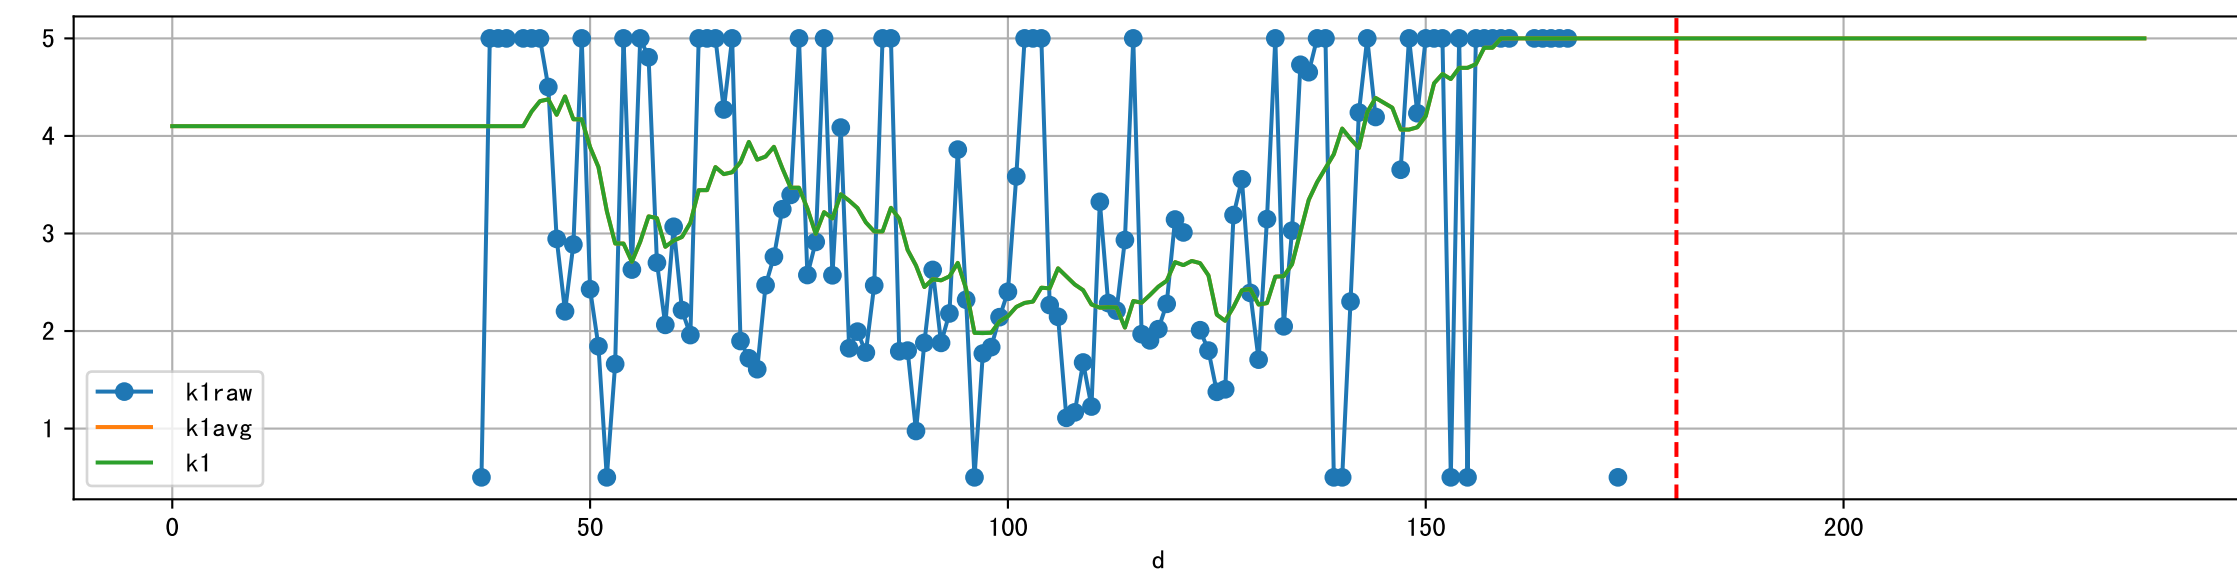

taocraw: -o', 'taocavg', 'taoc'], ['k0raw: -o', 'k0avg', 'k0'], ['k1raw: -o', 'k1avg', 'k1'], ['k2raw: -o', 'k2avg', 'k2'], ['Tblrw: -o', 'Tblavg',

L1AC6 D:180 2026-04-03