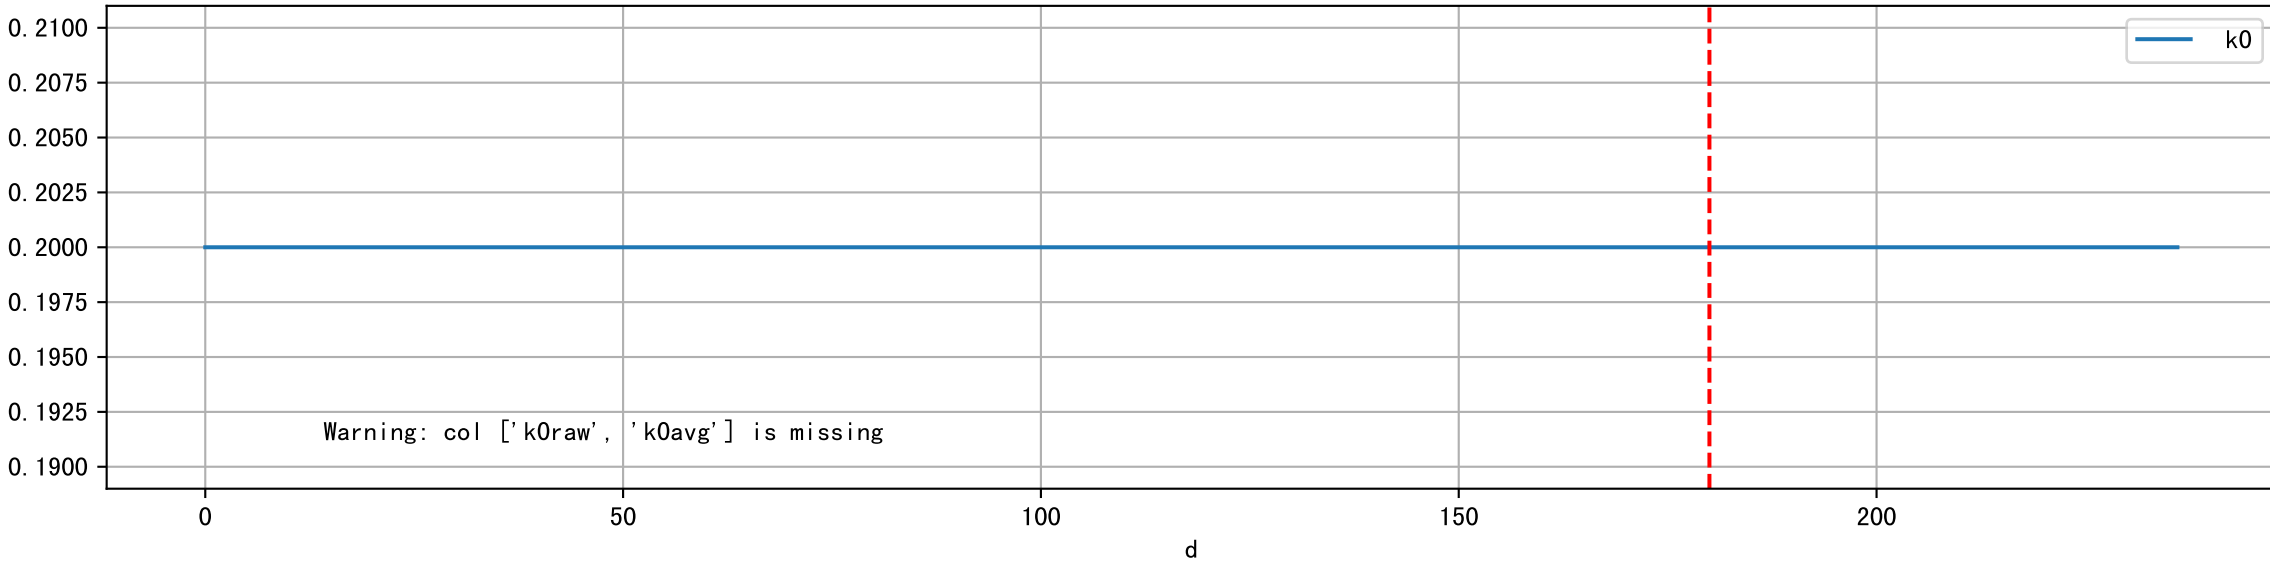

taocraw: -o', 'taocavg', 'taoc'], ['k0raw: -o', 'k0avg', 'k0'], ['k1raw: -o', 'k1avg', 'k1'], ['k2raw: -o', 'k2avg', 'k2'], ['Tblrw: -o', 'Tblavg',

L1AC6 D:180 2026-04-03