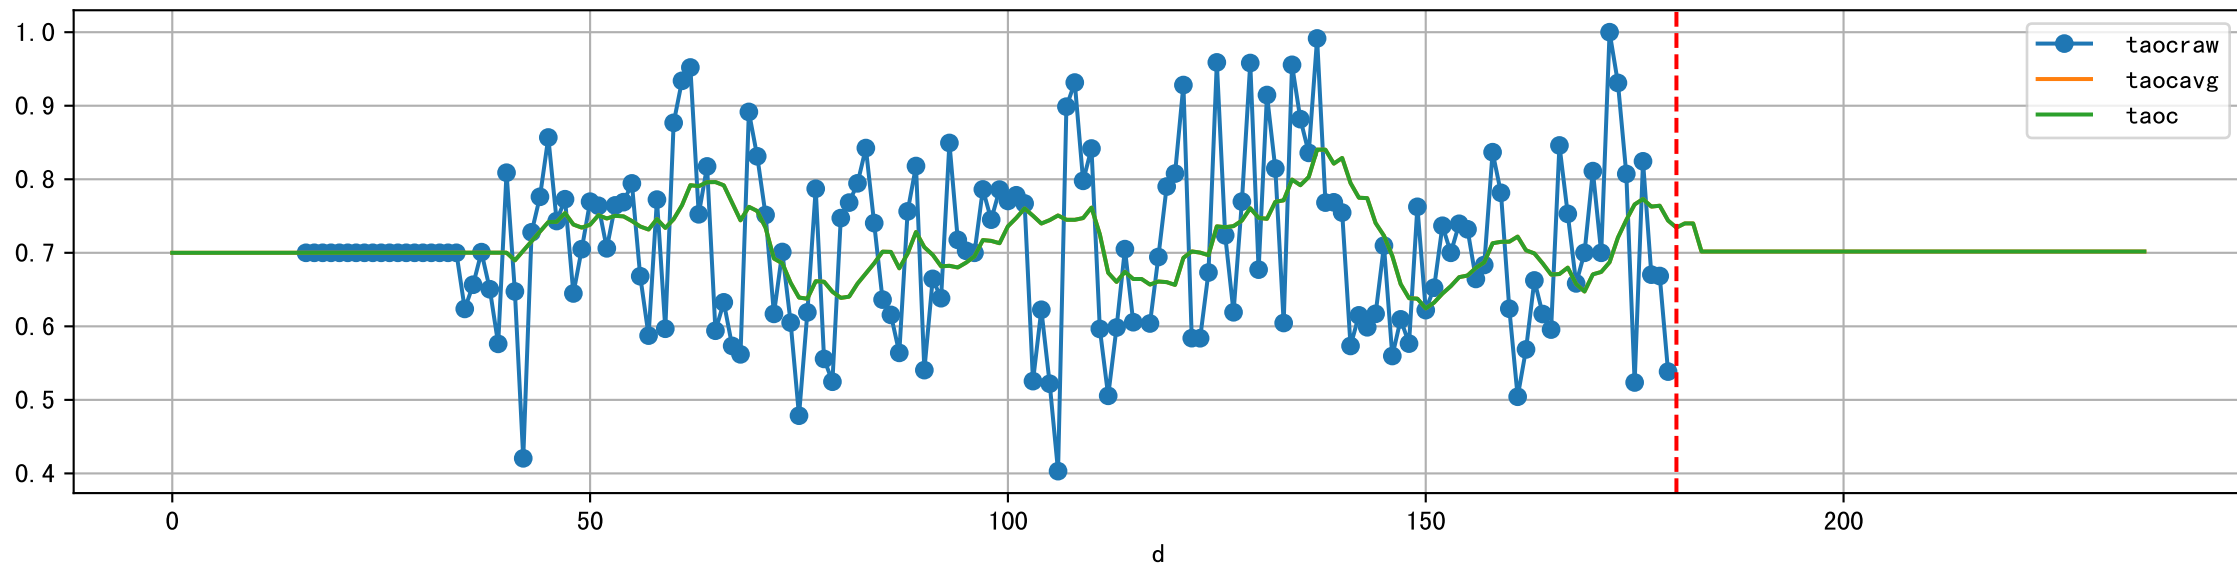

taocraw: -o', 'taocavg', 'taoc'], ['k0raw: -o', 'k0avg', 'k0'], ['k1raw: -o', 'k1avg', 'k1'], ['k2raw: -o', 'k2avg', 'k2'], ['Tblrw: -o', 'Tblavg',

L1AC6 D:180 2026-04-03