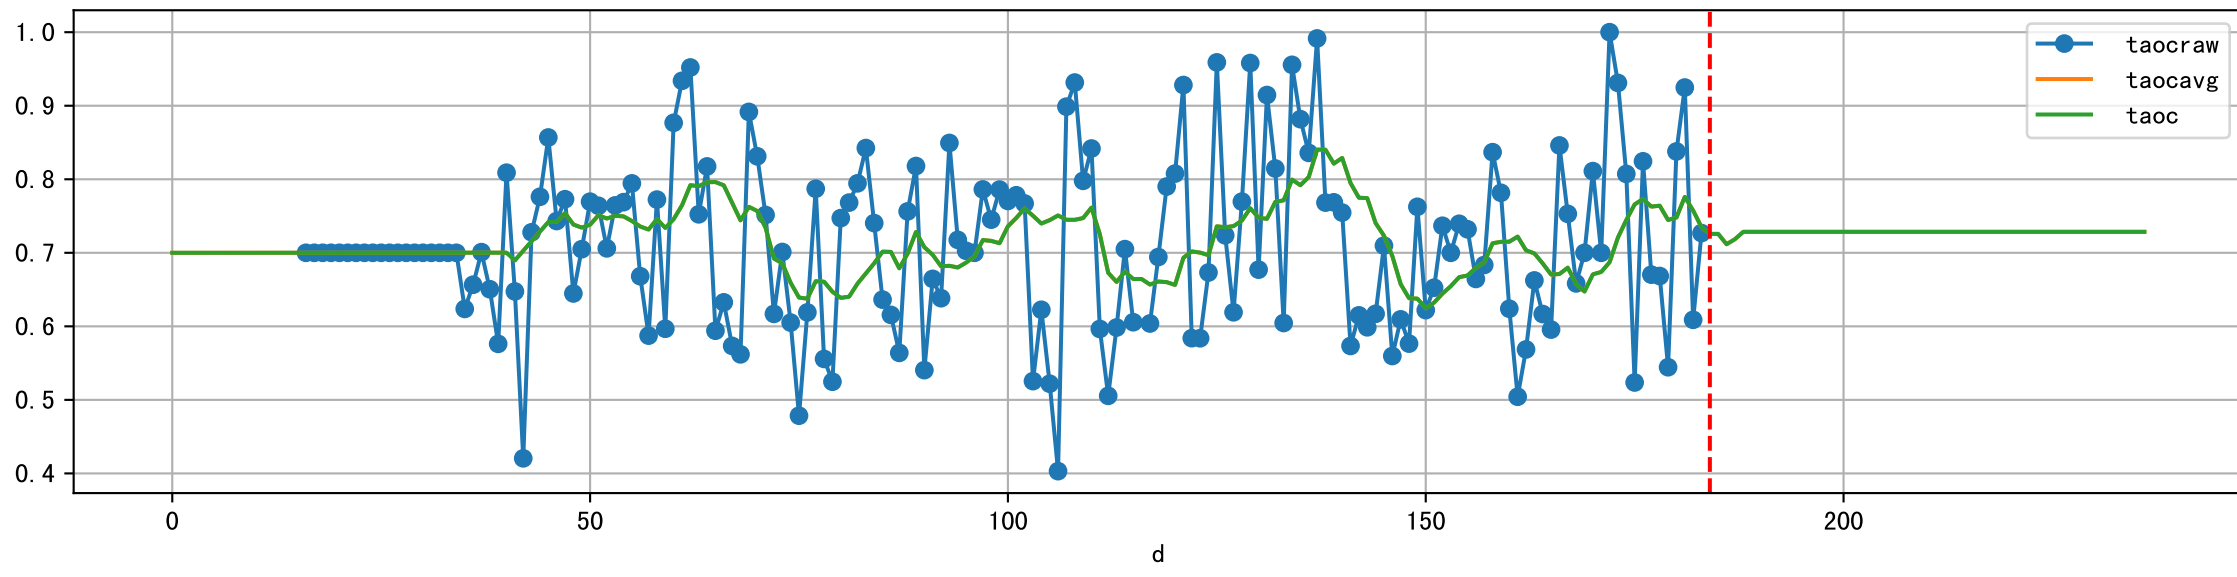

taocraw: -o', 'taocavg', 'taoc'], ['k0raw: -o', 'k0avg', 'k0'], ['k1raw: -o', 'k1avg', 'k1'], ['k2raw: -o', 'k2avg', 'k2'], ['Tblrw: -o', 'Tblavg',

L1AC6 D:184 2026-04-07