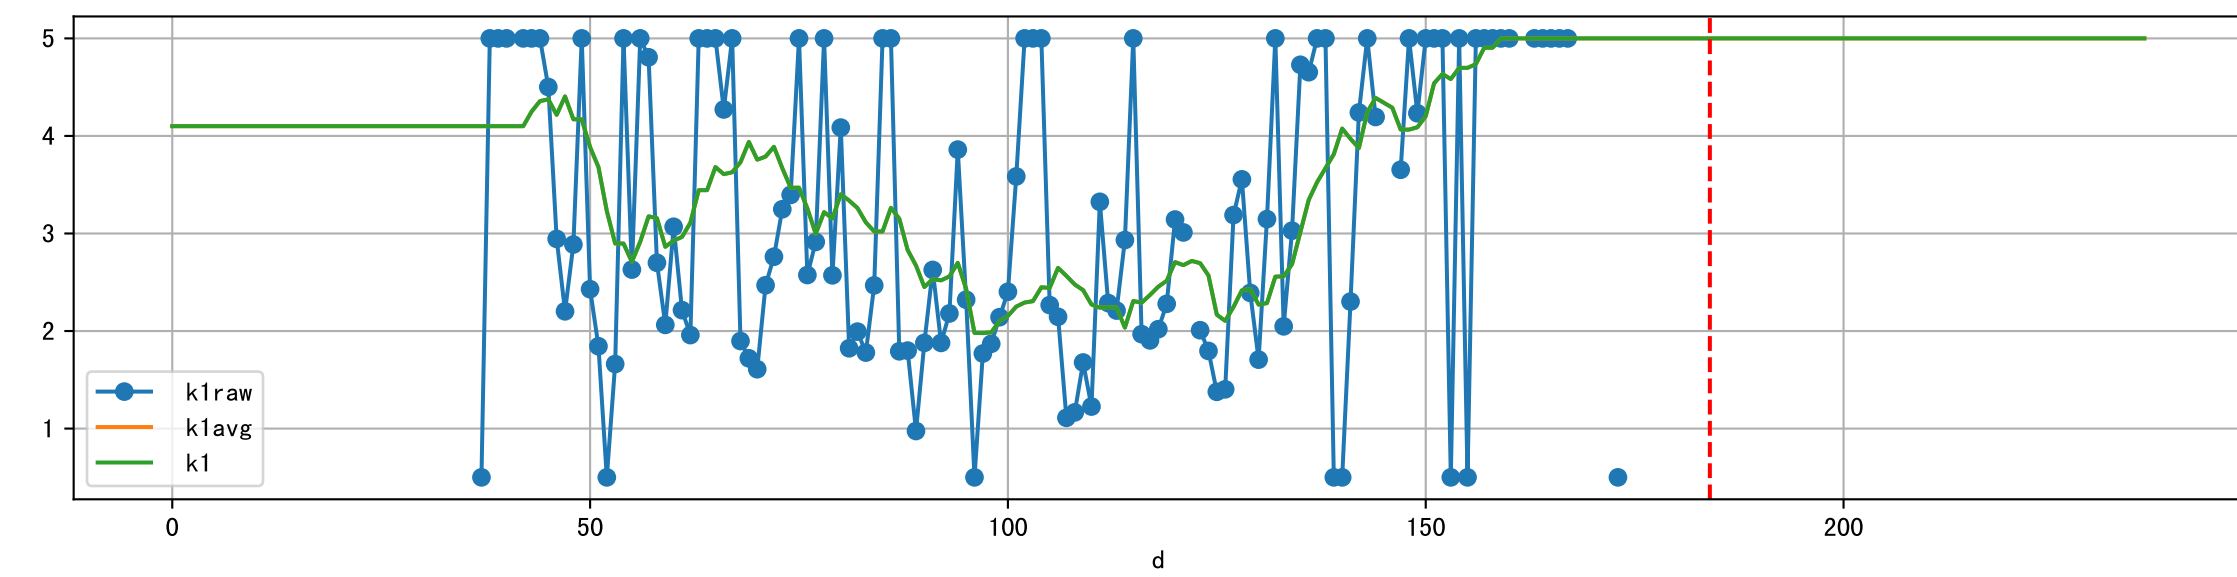

taocraw: -o', 'taocavg', 'taoc'], ['k0raw: -o', 'k0avg', 'k0'], ['k1raw: -o', 'k1avg', 'k1'], ['k2raw: -o', 'k2avg', 'k2'], ['Tblrw: -o', 'Tblavg',

L1AC6 D:184 2026-04-07