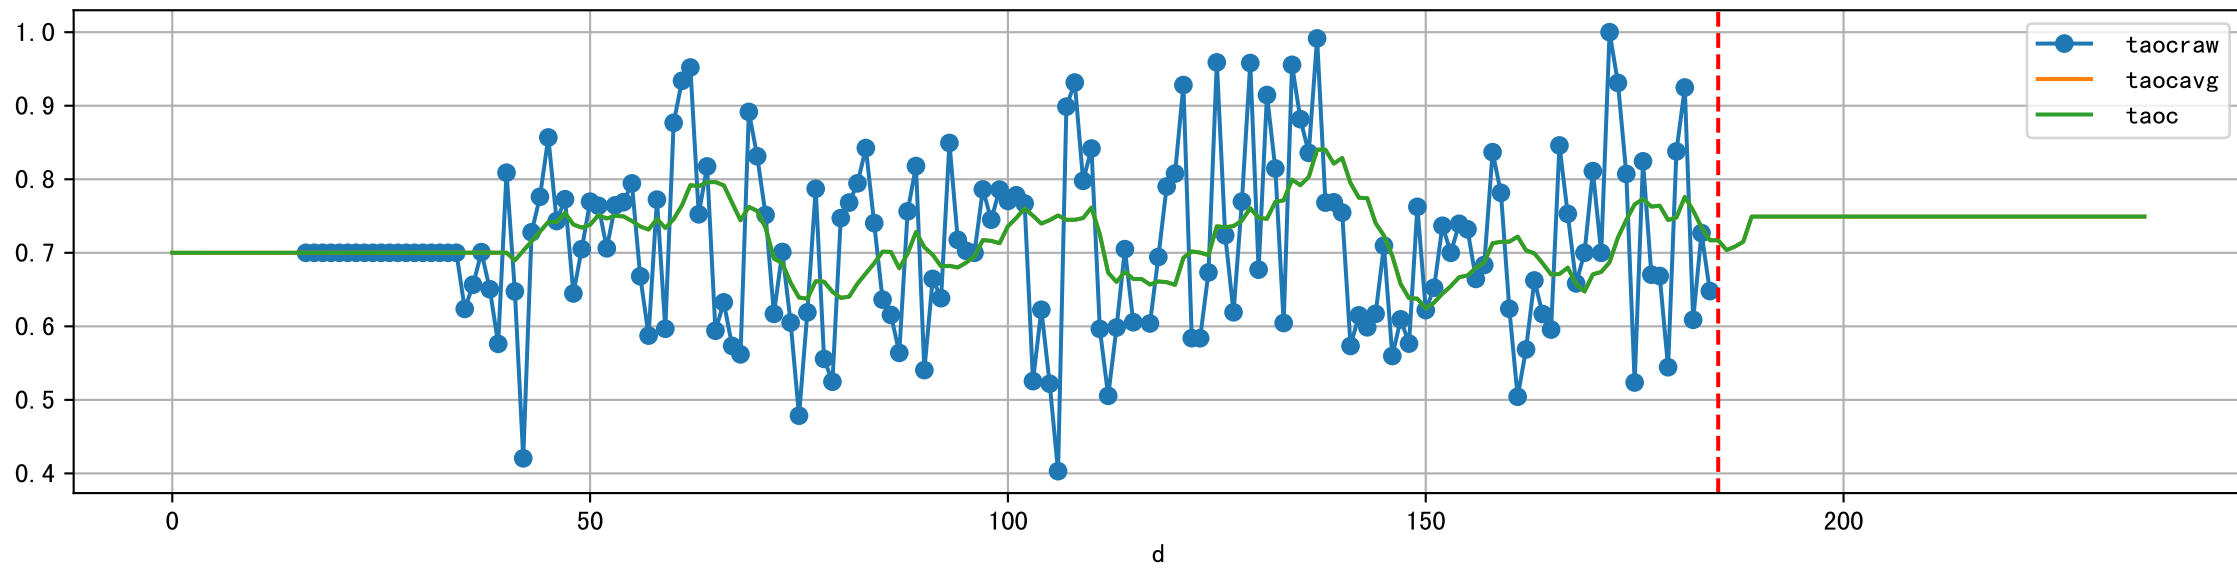

taocraw: -o', 'taocavg', 'taoc'], ['k0raw: -o', 'k0avg', 'k0'], ['k1raw: -o', 'k1avg', 'k1'], ['k2raw: -o', 'k2avg', 'k2'], ['Tblrw: -o', 'Tblavg',

L1AC6 D:185 2026-04-08