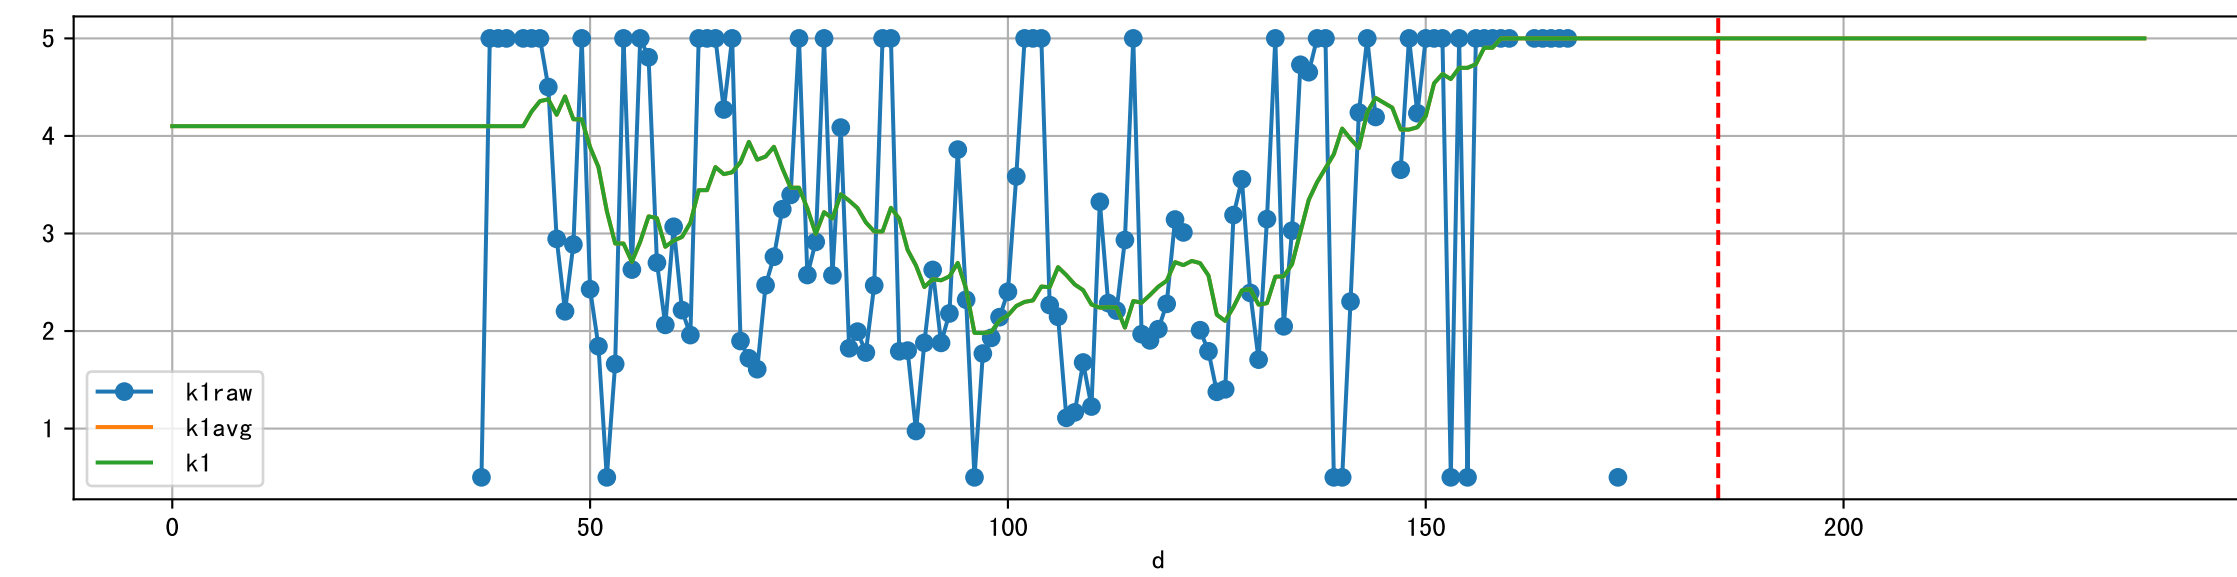

taocraw: -o', 'taocavg', 'taoc'], ['k0raw: -o', 'k0avg', 'k0'], ['k1raw: -o', 'k1avg', 'k1'], ['k2raw: -o', 'k2avg', 'k2'], ['Tblrw: -o', 'Tblavg',

L1AC6 D:185 2026-04-08