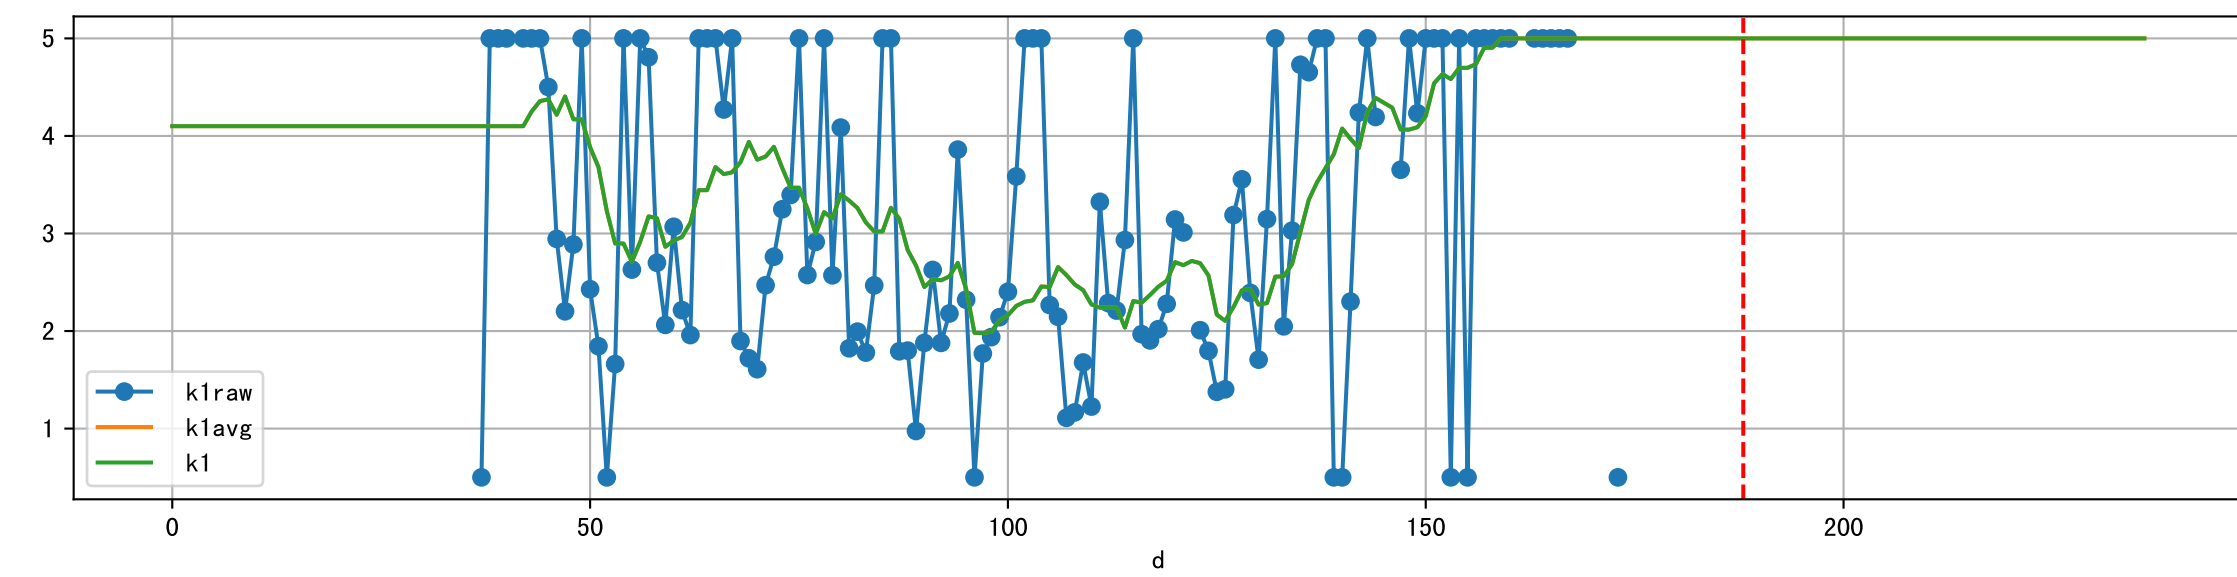

taocraw: -o', 'taocavg', 'taoc'], ['k0raw: -o', 'k0avg', 'k0'], ['k1raw: -o', 'k1avg', 'k1'], ['k2raw: -o', 'k2avg', 'k2'], ['Tblraw: -o', 'Tblavg',

L1AC6 D:188 2026-04-11