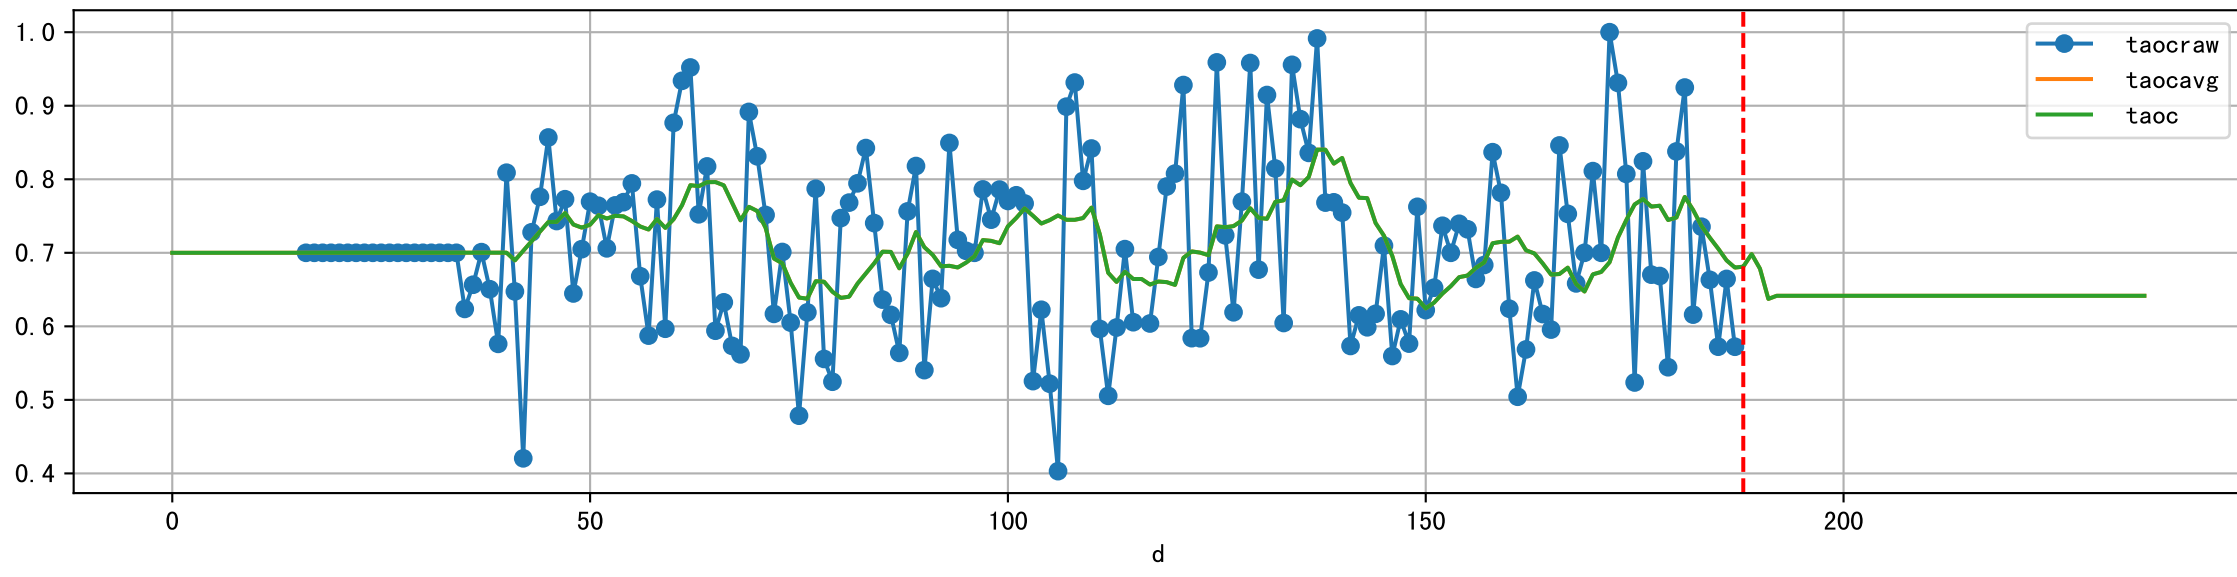

taocraw: -o', 'taocavg', 'taoc'], ['k0raw: -o', 'k0avg', 'k0'], ['k1raw: -o', 'k1avg', 'k1'], ['k2raw: -o', 'k2avg', 'k2'], ['Tblraw: -o', 'Tblavg',

L1AC6 D:188 2026-04-11