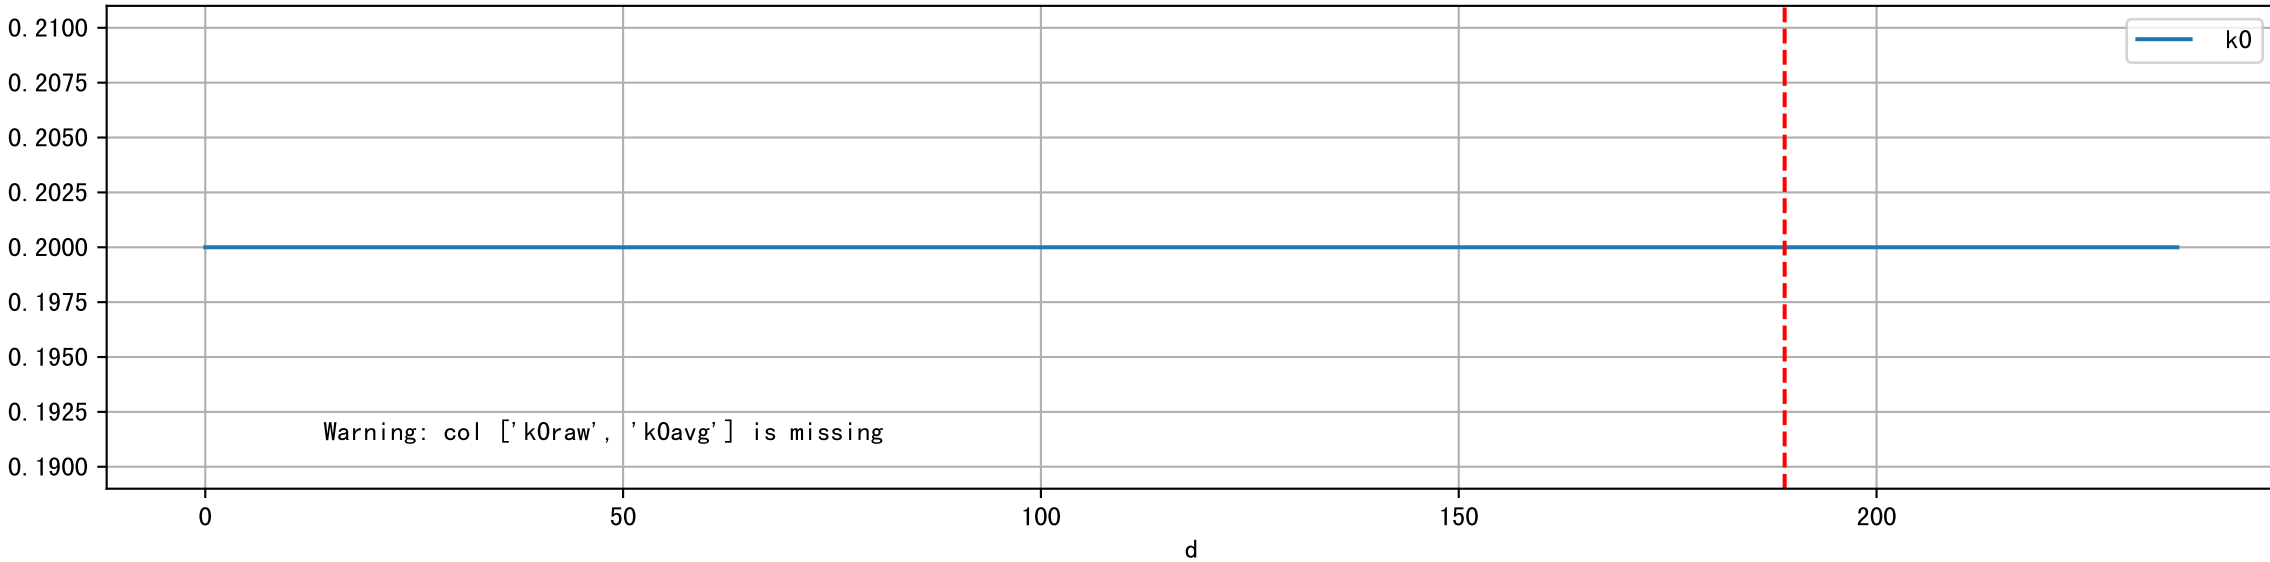

taocraw: -o', 'taocavg', 'taoc'], ['k0raw: -o', 'k0avg', 'k0'], ['k1raw: -o', 'k1avg', 'k1'], ['k2raw: -o', 'k2avg', 'k2'], ['Tblrw: -o', 'Tblavg',

L1AC6 D:189 2026-04-12