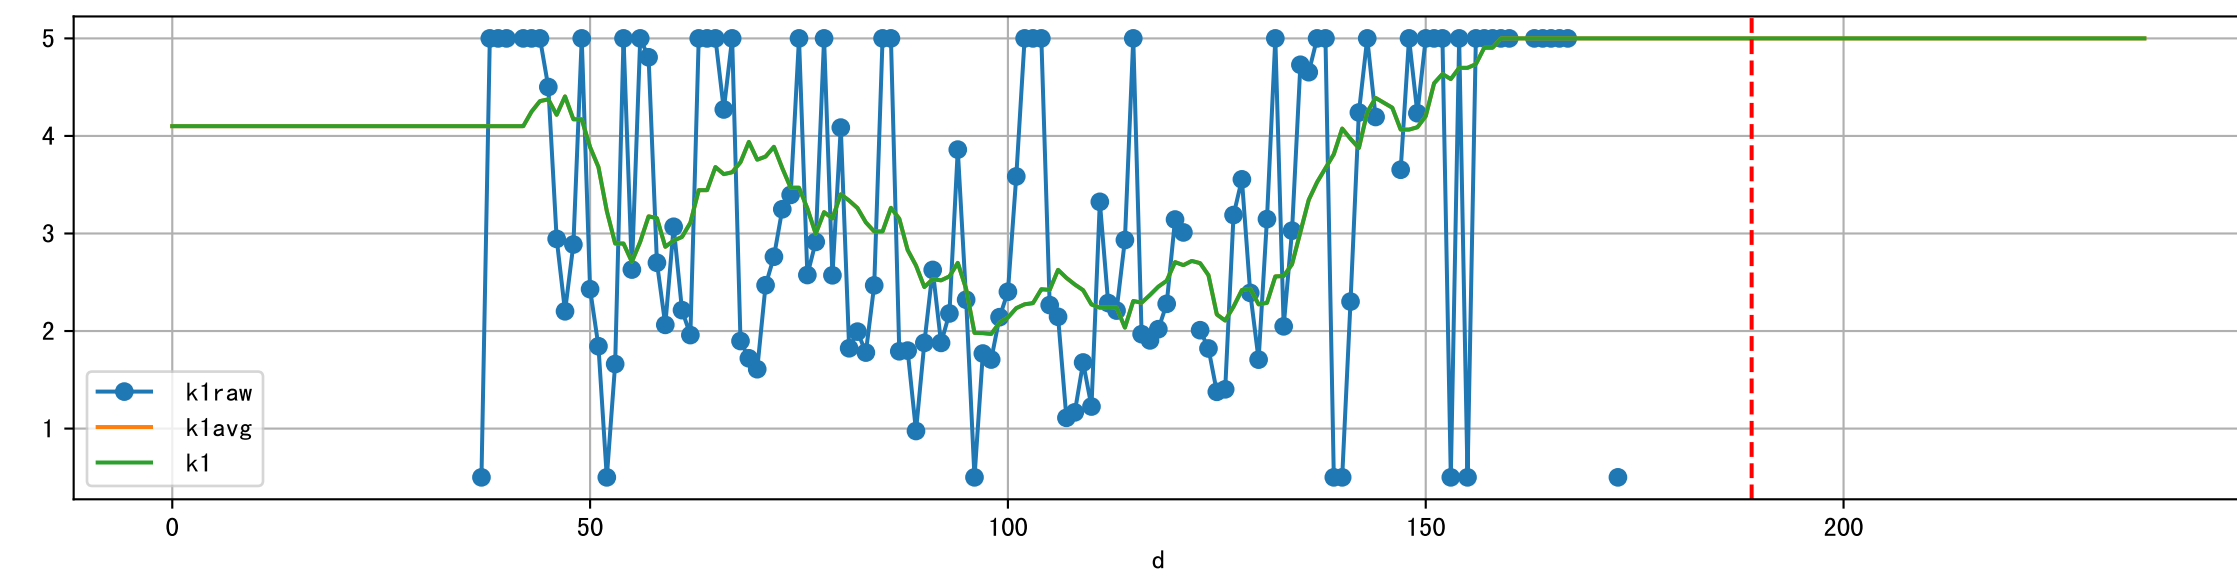

taocraw: -o', 'taocavg', 'taoc'], ['k0raw: -o', 'k0avg', 'k0'], ['k1raw: -o', 'k1avg', 'k1'], ['k2raw: -o', 'k2avg', 'k2'], ['Tblrw: -o', 'Tblavg',

L1AC6 D:189 2026-04-12