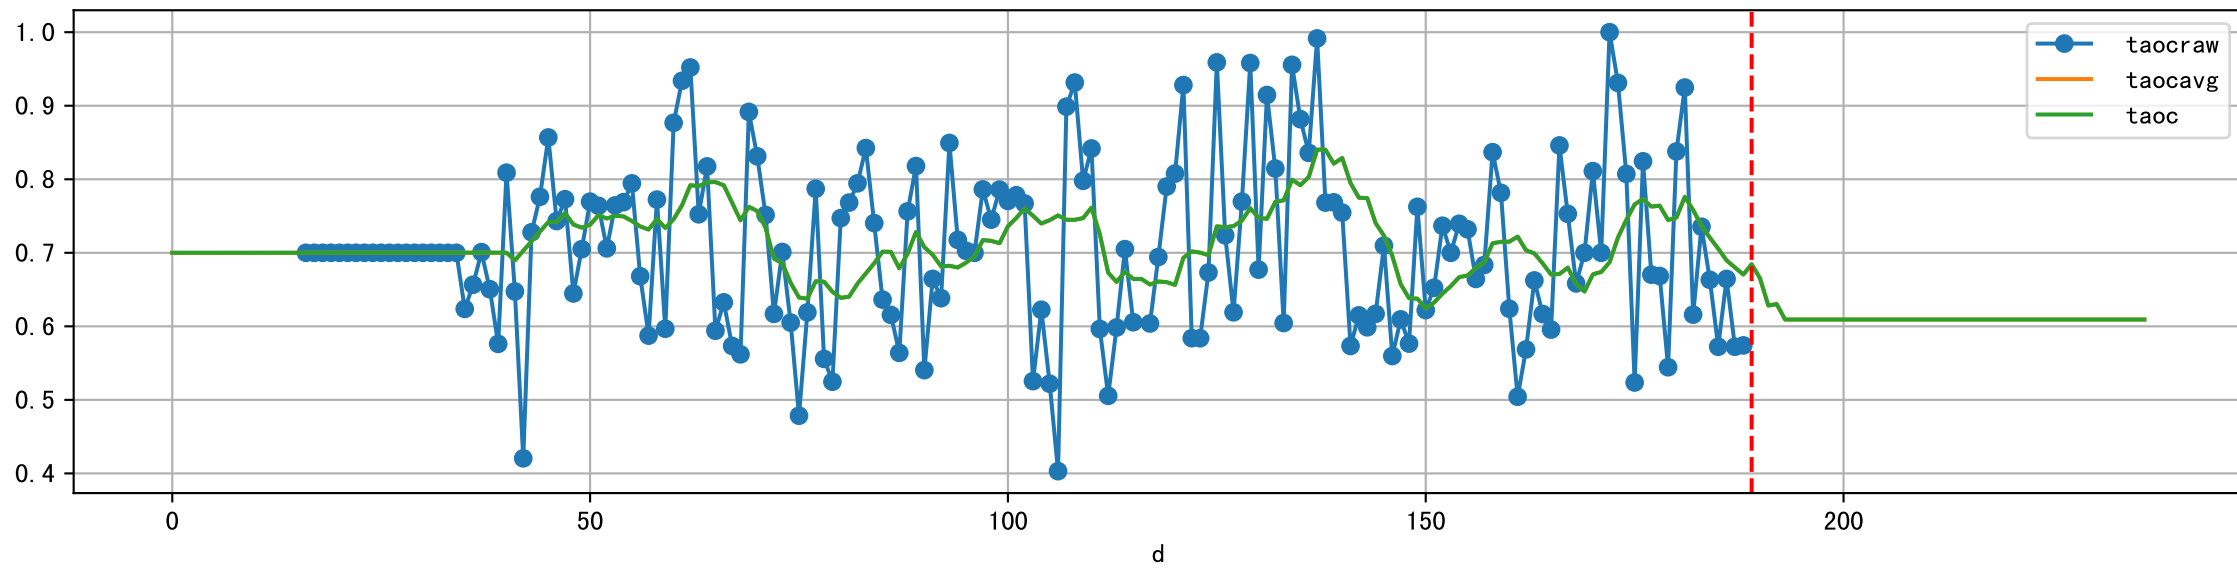

taocraw: -o', 'taocavg', 'taoc'], ['k0raw: -o', 'k0avg', 'k0'], ['k1raw: -o', 'k1avg', 'k1'], ['k2raw: -o', 'k2avg', 'k2'], ['Tblrw: -o', 'Tblavg',

L1AC6 D:189 2026-04-12