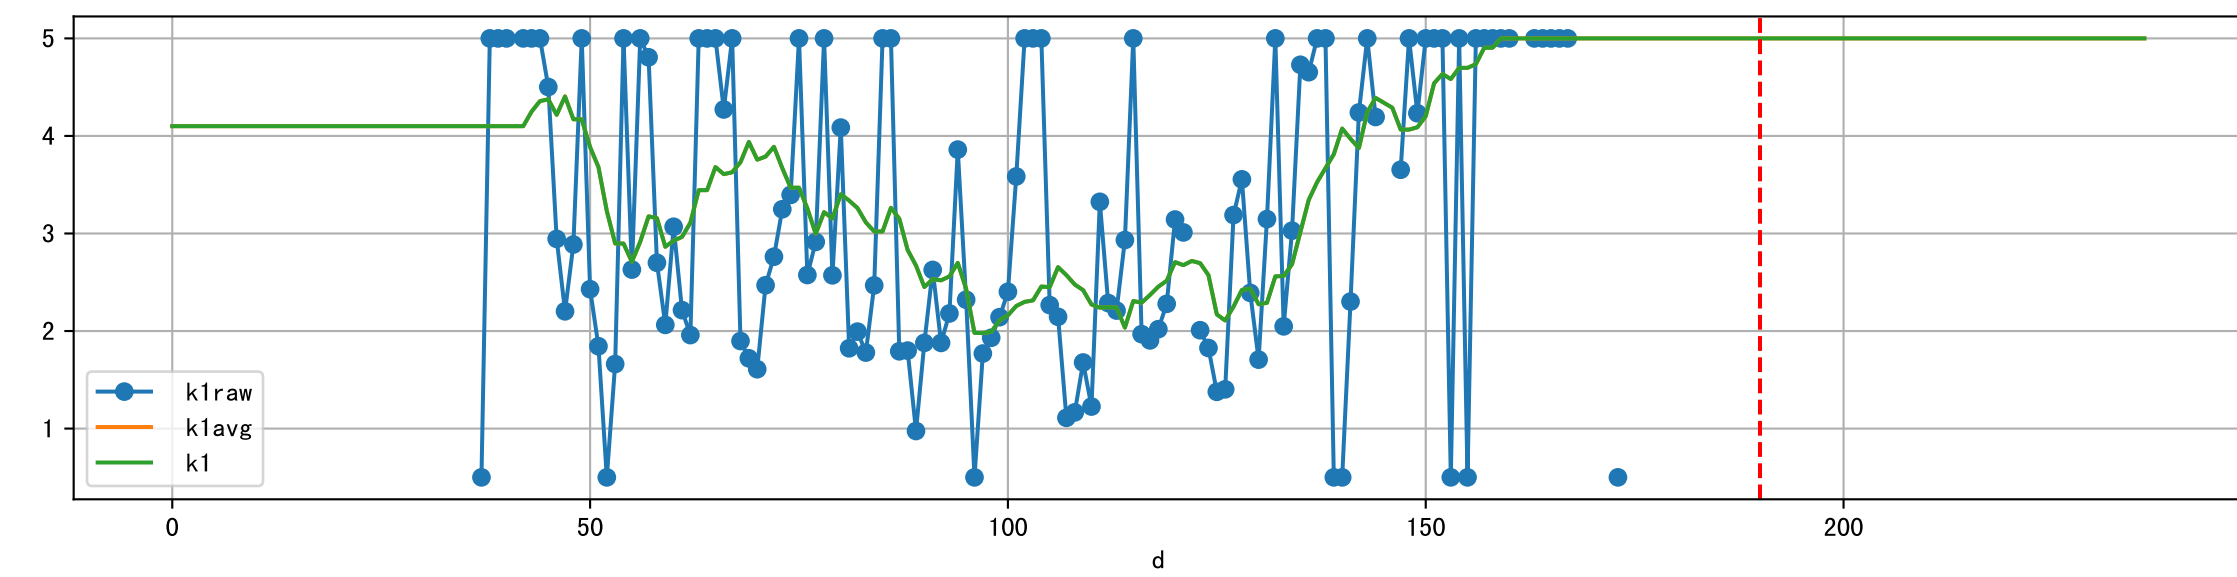

taocraw: -o', 'taocavg', 'taoc'], ['k0raw: -o', 'k0avg', 'k0'], ['k1raw: -o', 'k1avg', 'k1'], ['k2raw: -o', 'k2avg', 'k2'], ['Tblrw: -o', 'Tblavg',

L1AC6 D:190 2026-04-13