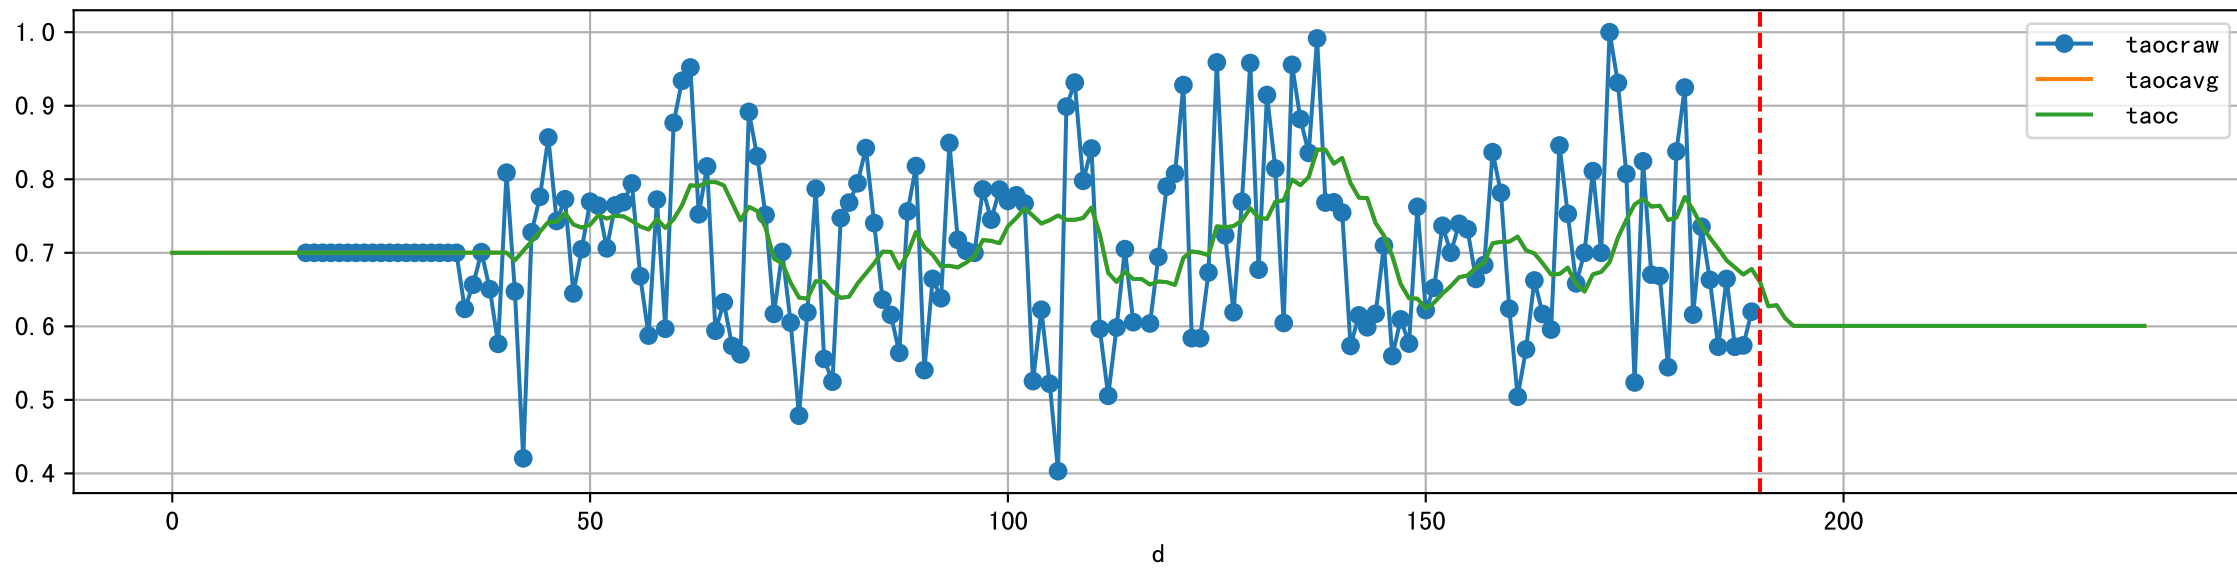

taocraw: -o', 'taocavg', 'taoc'], ['k0raw: -o', 'k0avg', 'k0'], ['k1raw: -o', 'k1avg', 'k1'], ['k2raw: -o', 'k2avg', 'k2'], ['Tblrw: -o', 'Tblavg',

L1AC6 D:190 2026-04-13