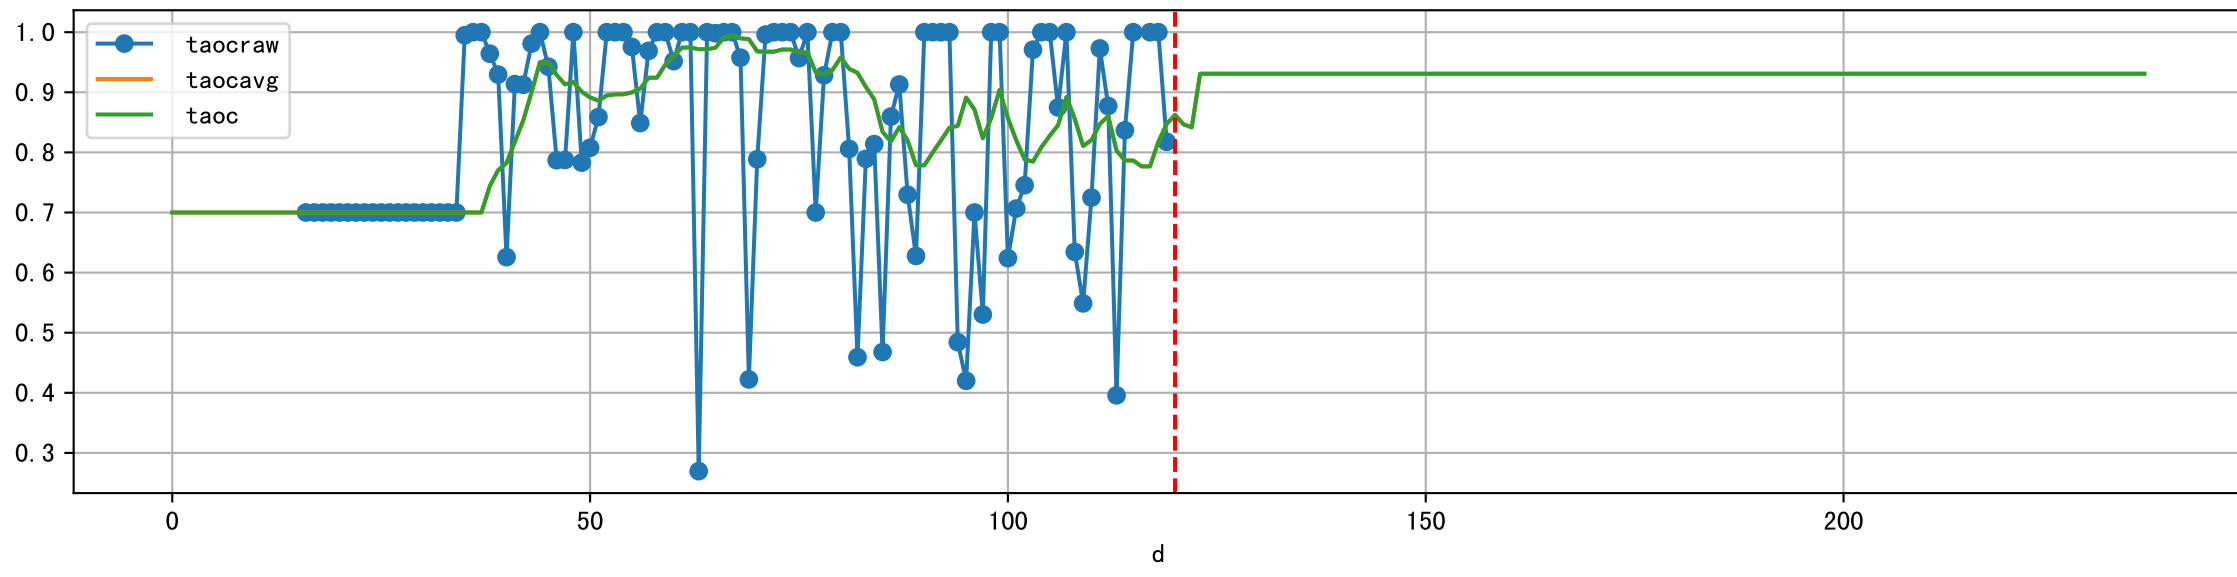

taocraw:~o', 'taocavg', 'taoc'], ['k0raw:~o', 'k0avg', 'k0'], ['k1raw:~o', 'k1avg', 'k1'], ['k2raw:~o', 'k2avg', 'k2'], ['Tblr~o', 'Tblavg',

L1A67 D:120 2026-02-02