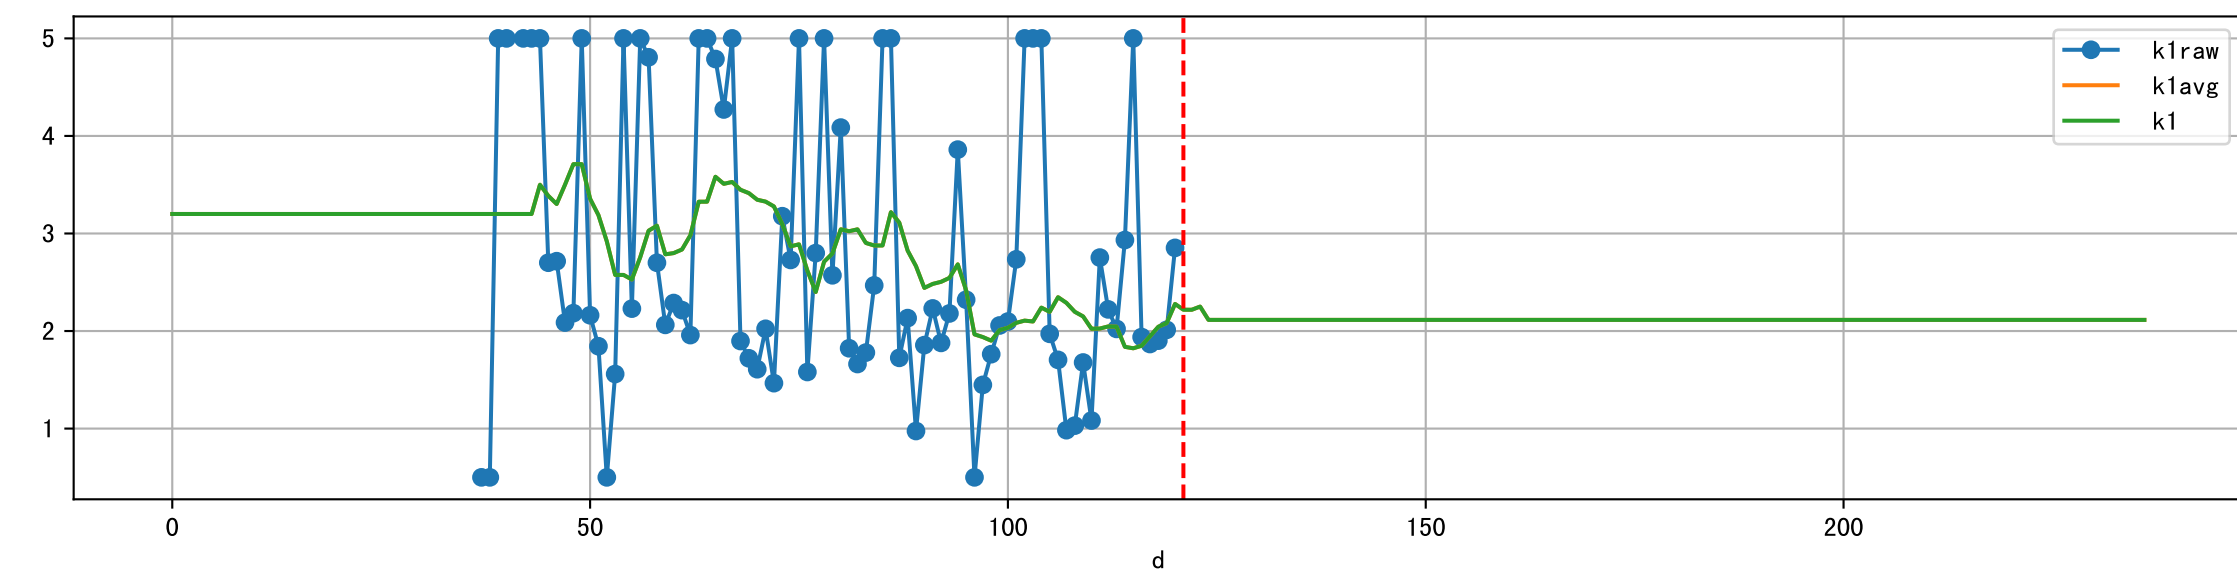

taocraw: -o', 'taocavg', 'taoc'], ['k0raw: -o', 'k0avg', 'k0'], ['k1raw: -o', 'k1avg', 'k1'], ['k2raw: -o', 'k2avg', 'k2'], ['Tblrw: -o', 'Tblavg',

L1A67 D:121 2026-02-03