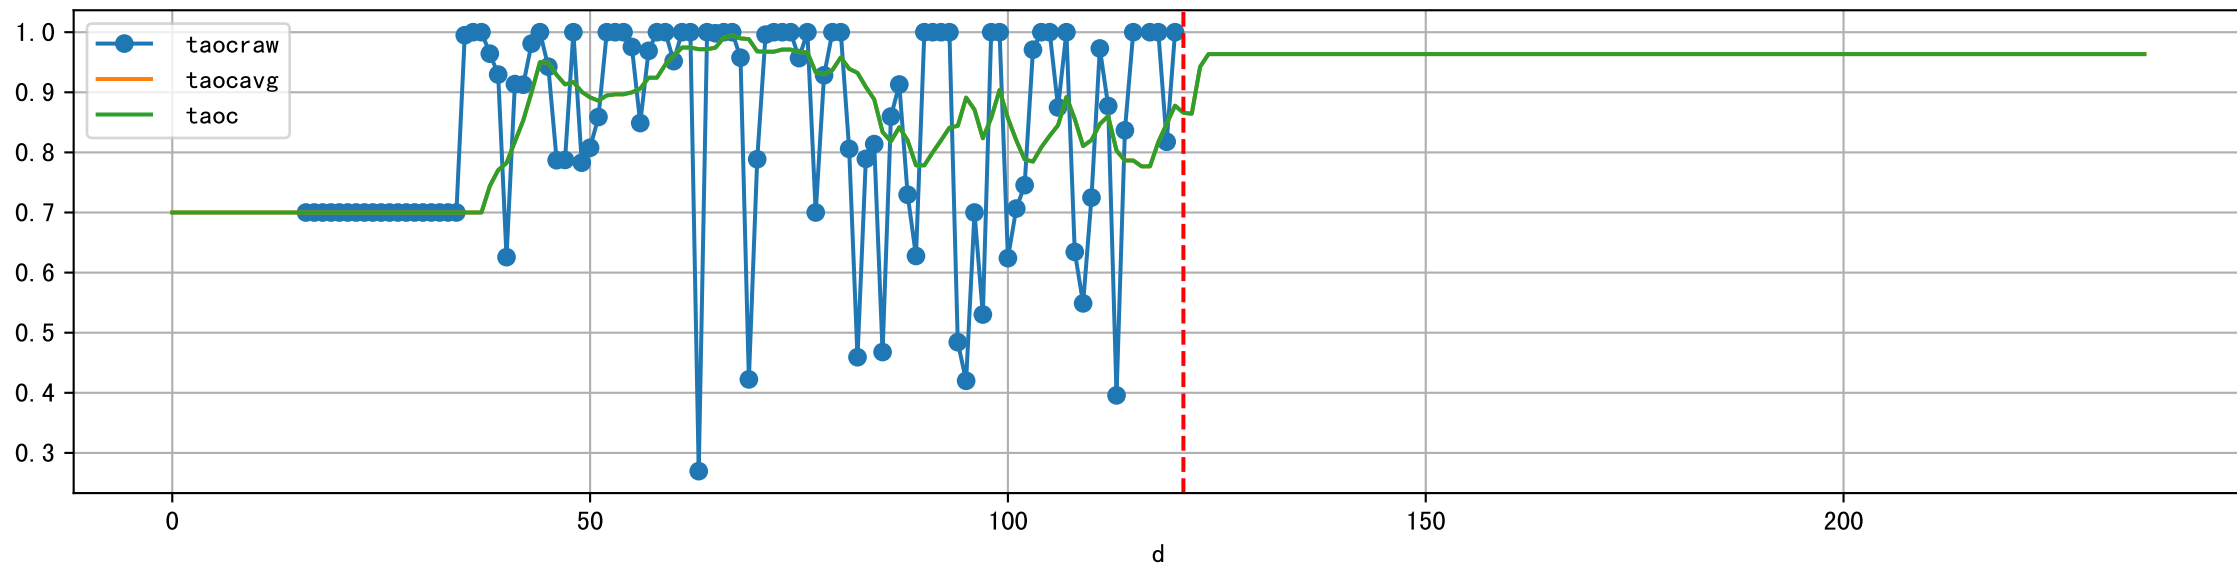

taocraw: -o', 'taocavg', 'taoc'], ['k0raw: -o', 'k0avg', 'k0'], ['k1raw: -o', 'k1avg', 'k1'], ['k2raw: -o', 'k2avg', 'k2'], ['Tblrw: -o', 'Tblavg',

L1A67 D:121 2026-02-03