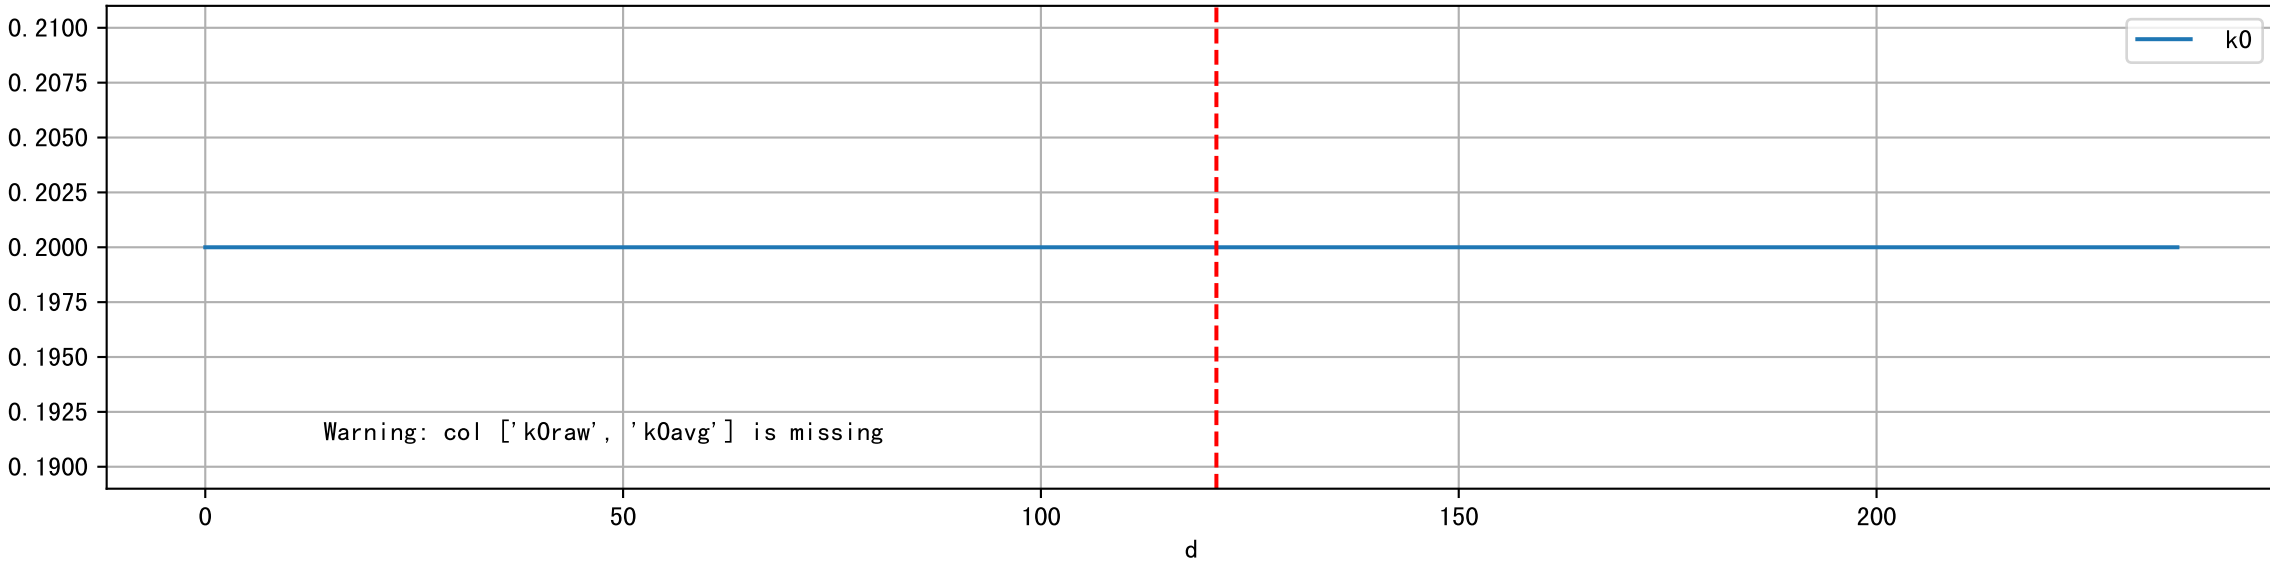

taocraw: -o', 'taocavg', 'taoc'], ['k0raw: -o', 'k0avg', 'k0'], ['k1raw: -o', 'k1avg', 'k1'], ['k2raw: -o', 'k2avg', 'k2'], ['Tblrw: -o', 'Tblavg',

L1A67 D:121 2026-02-03