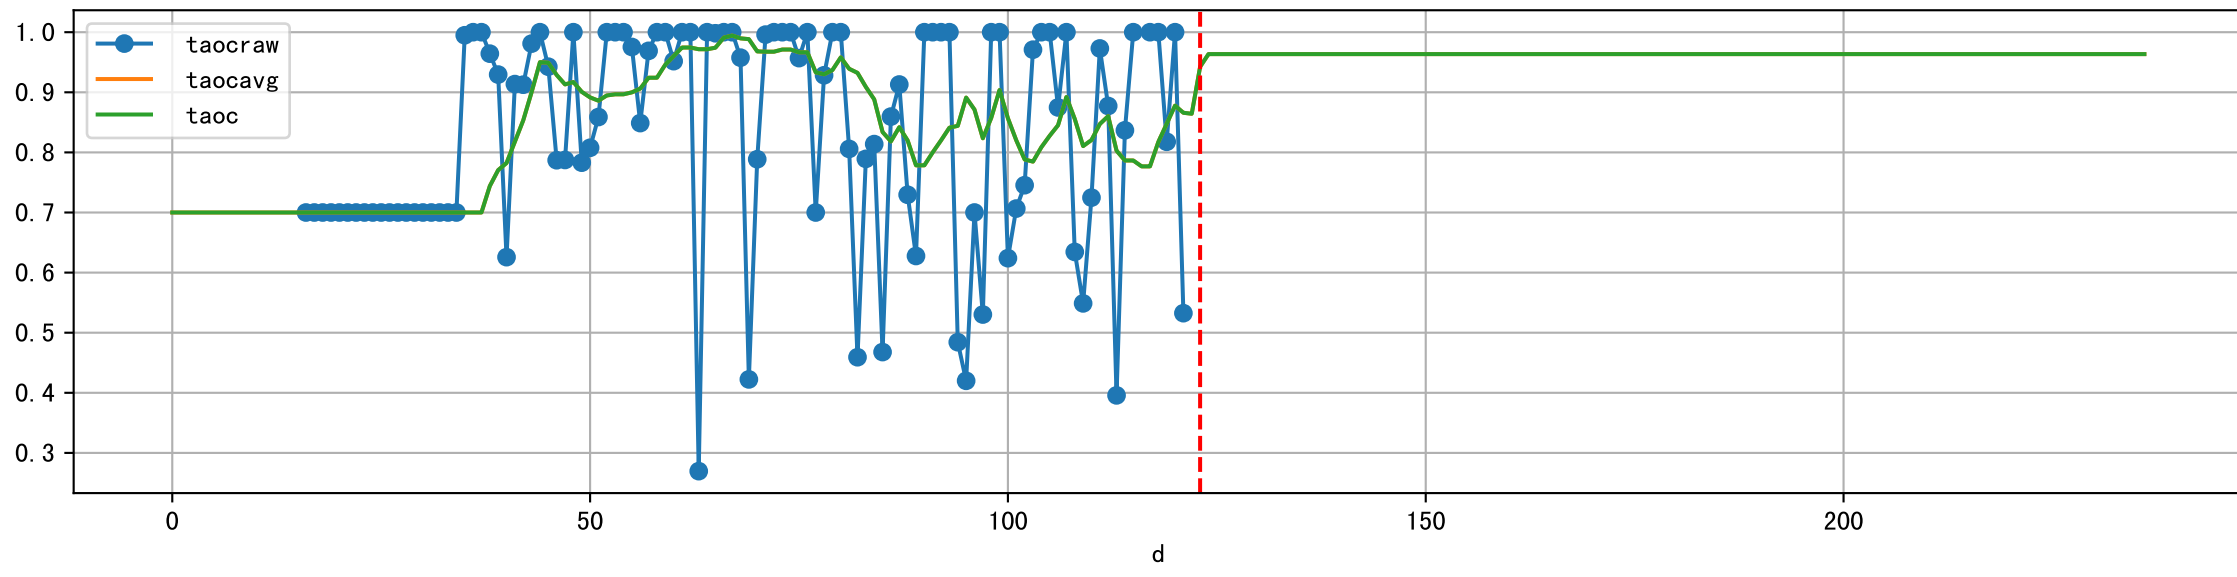

taocraw: -o', 'taocavg', 'taoc'], ['k0raw: -o', 'k0avg', 'k0'], ['k1raw: -o', 'k1avg', 'k1'], ['k2raw: -o', 'k2avg', 'k2'], ['Tblrw: -o', 'Tblavg',

L1AC7 D:123 2026-02-05