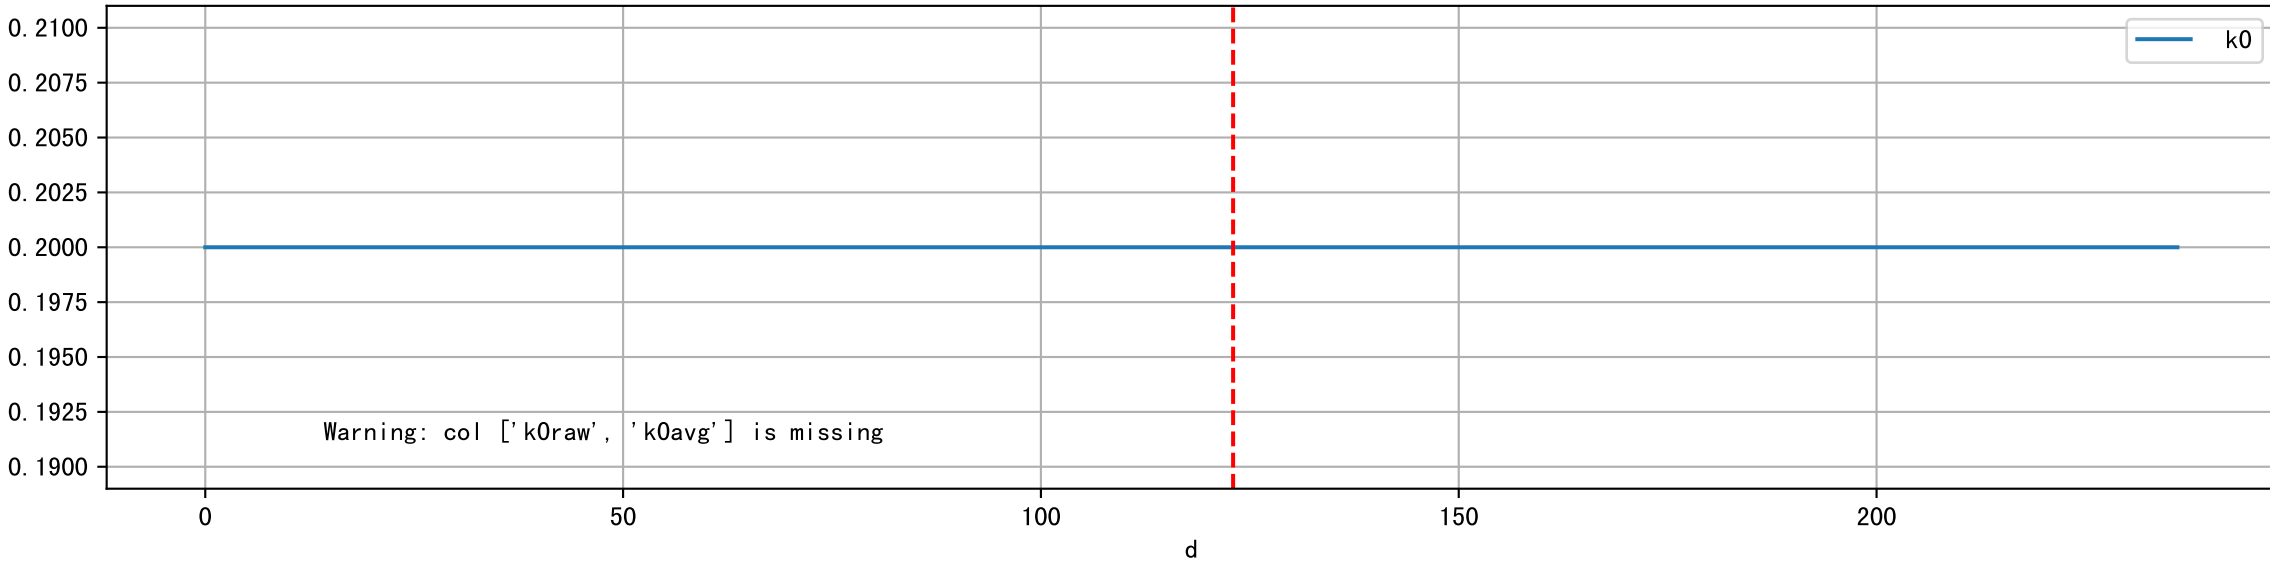

taocraw: -o', 'taocavg', 'taoc'], ['k0raw: -o', 'k0avg', 'k0'], ['k1raw: -o', 'k1avg', 'k1'], ['k2raw: -o', 'k2avg', 'k2'], ['Tblrw: -o', 'Tblavg',

L1AC7 D:123 2026-02-05