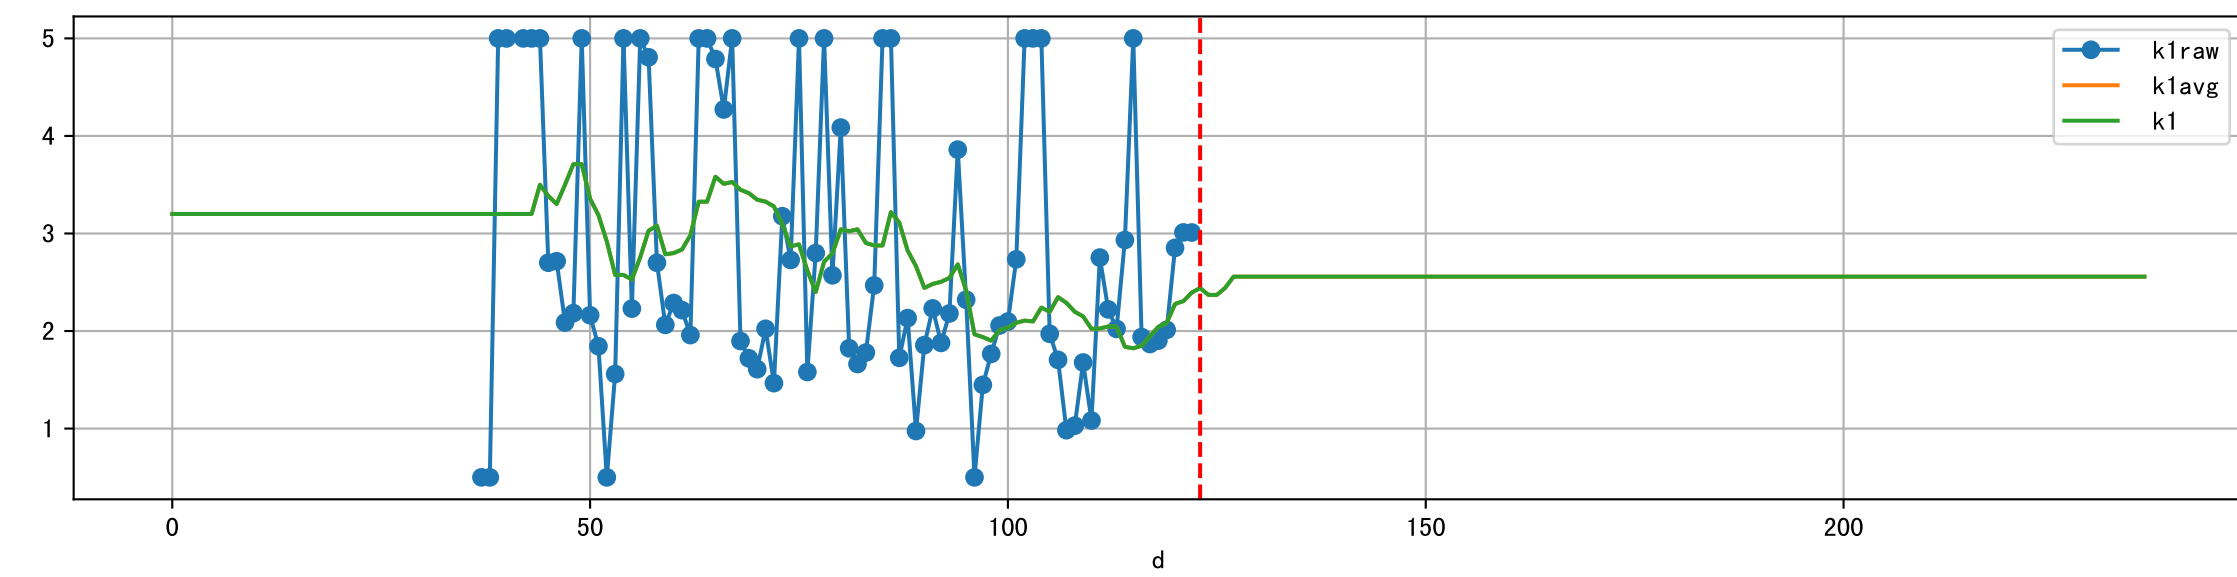

taocraw: -o', 'taocavg', 'taoc'], ['k0raw: -o', 'k0avg', 'k0'], ['k1raw: -o', 'k1avg', 'k1'], ['k2raw: -o', 'k2avg', 'k2'], ['Tblrw: -o', 'Tblavg',

L1AC7 D:123 2026-02-05