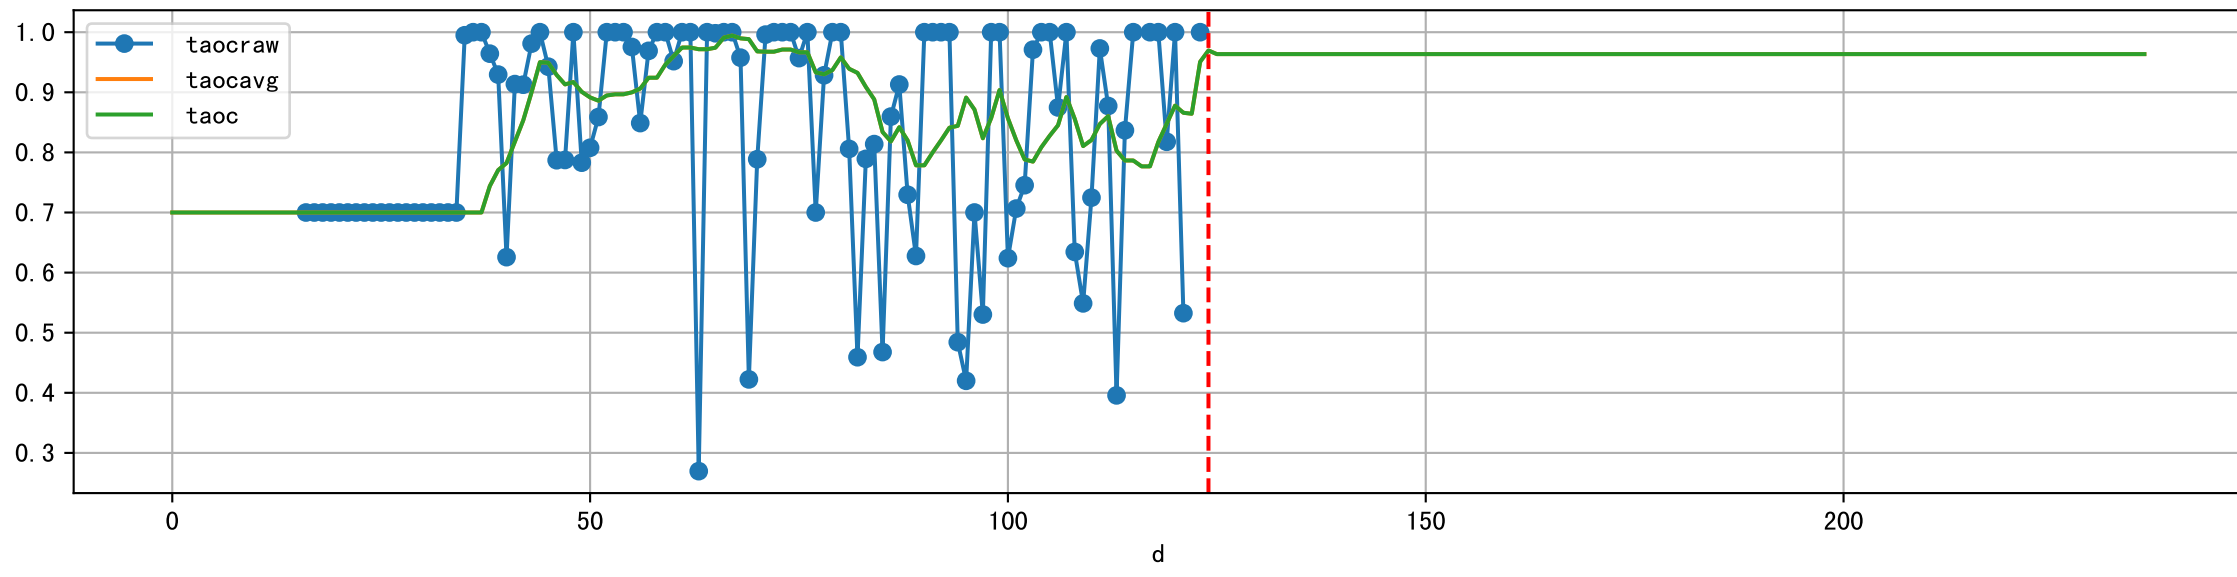

taocraw:~o', 'taocavg', 'taoc'], ['k0raw:~o', 'k0avg', 'k0'], ['k1raw:~o', 'k1avg', 'k1'], ['k2raw:~o', 'k2avg', 'k2'], ['Tblrrow:~o', 'Tblravg',

L1AC7 D:124 2026-02-06