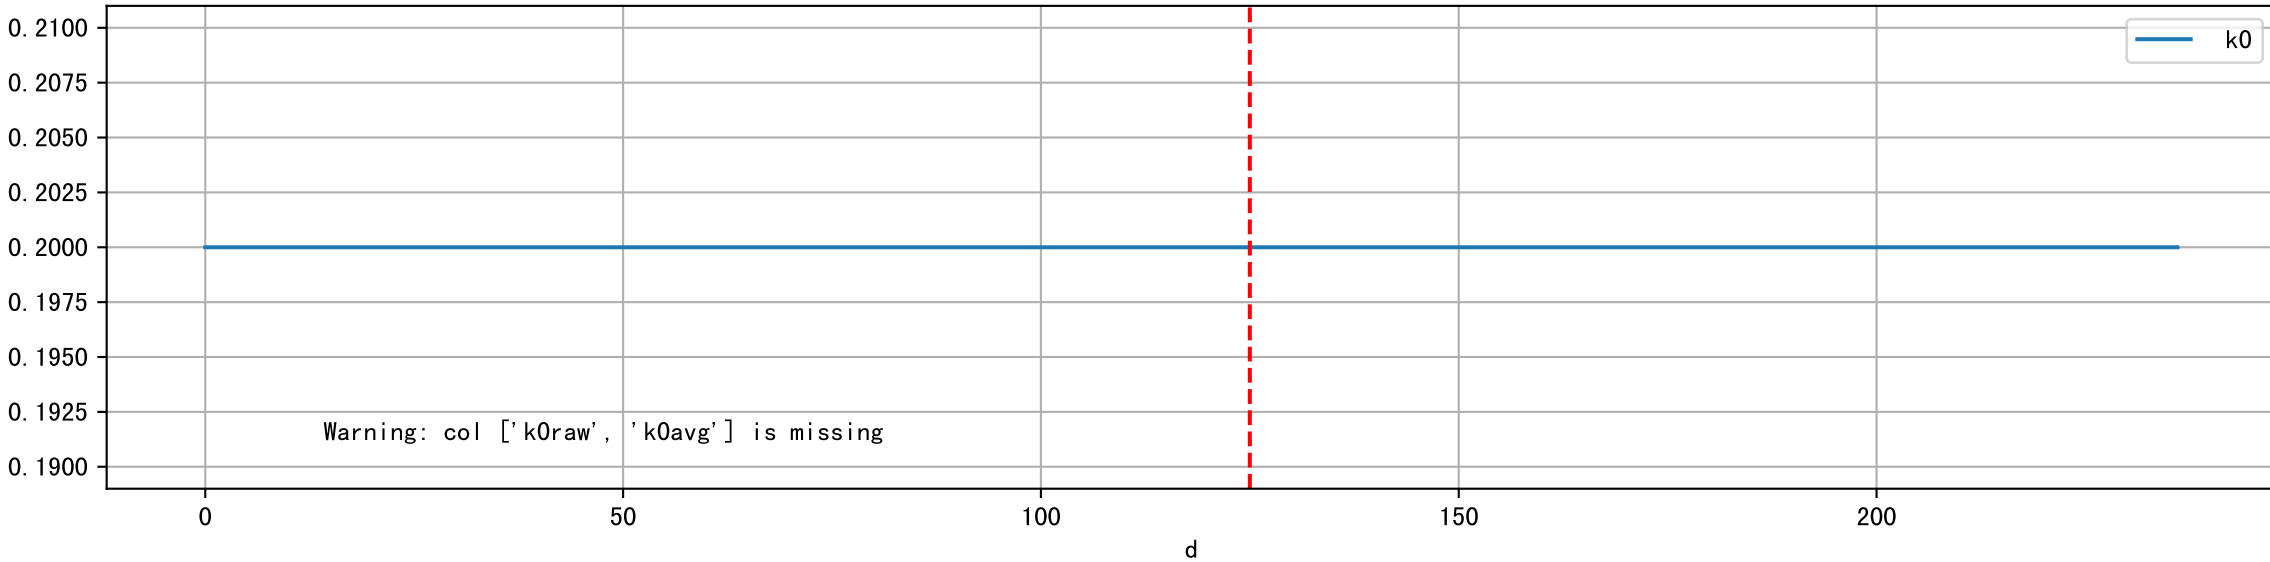

taocraw:-o', 'taocavg', 'taoc'], ['k0raw:-o', 'k0avg', 'k0'], ['k1raw:-o', 'k1avg', 'k1'], ['k2raw:-o', 'k2avg', 'k2'], ['Tblrw:-o', 'Tblavg',

L1AC7 D:125 2026-02-07