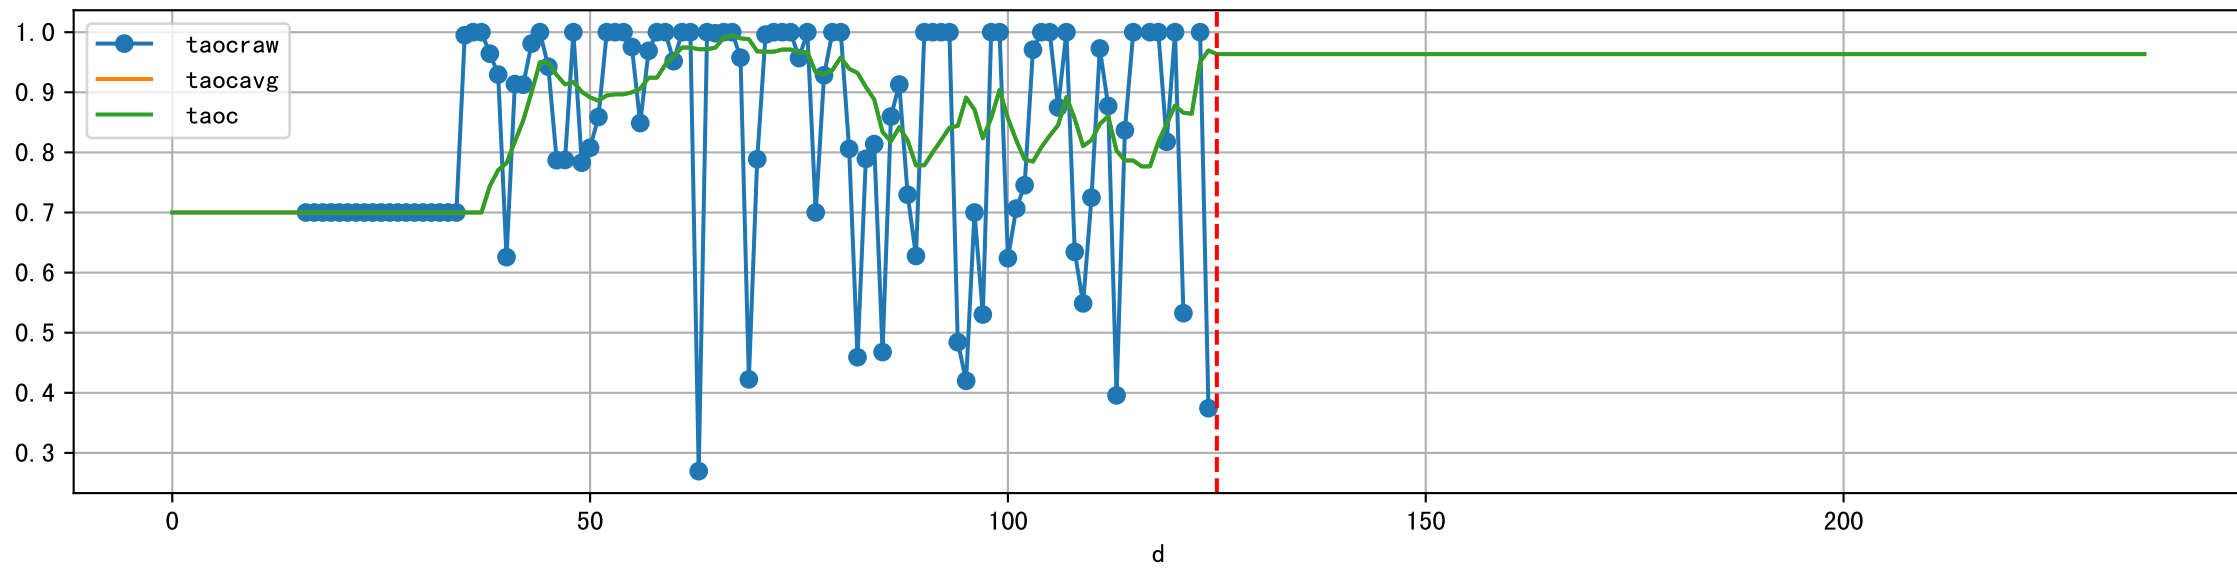

taocraw:-o', 'taocavg', 'taoc'], ['k0raw:-o', 'k0avg', 'k0'], ['k1raw:-o', 'k1avg', 'k1'], ['k2raw:-o', 'k2avg', 'k2'], ['Tblrw:-o', 'Tblavg',

L1AC7 D:125 2026-02-07