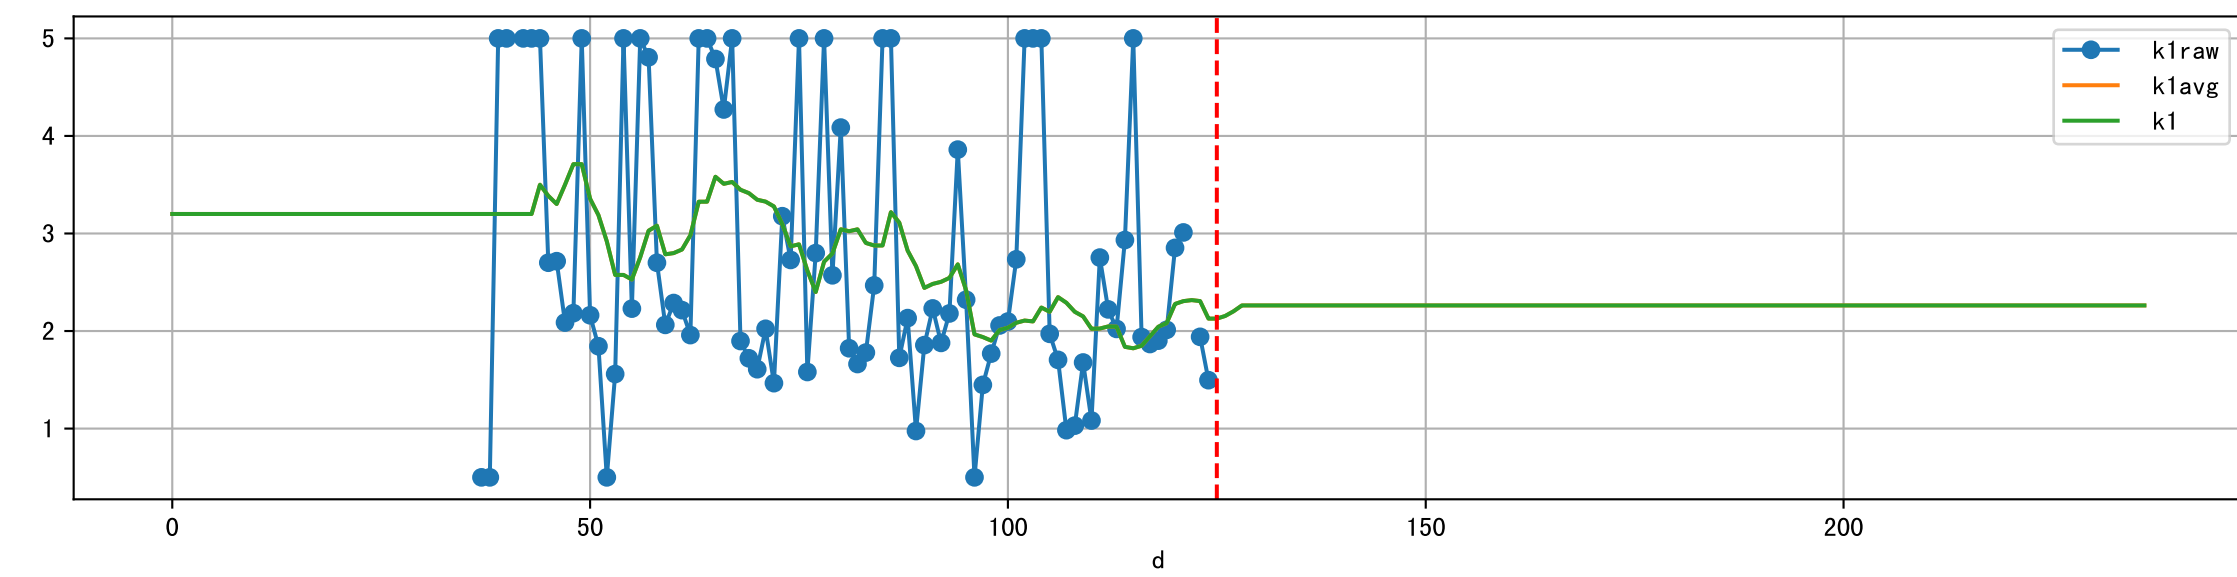

taocraw:-o', 'taocavg', 'taoc'], ['k0raw:-o', 'k0avg', 'k0'], ['k1raw:-o', 'k1avg', 'k1'], ['k2raw:-o', 'k2avg', 'k2'], ['Tblrw:-o', 'Tblavg',

L1AC7 D:125 2026-02-07