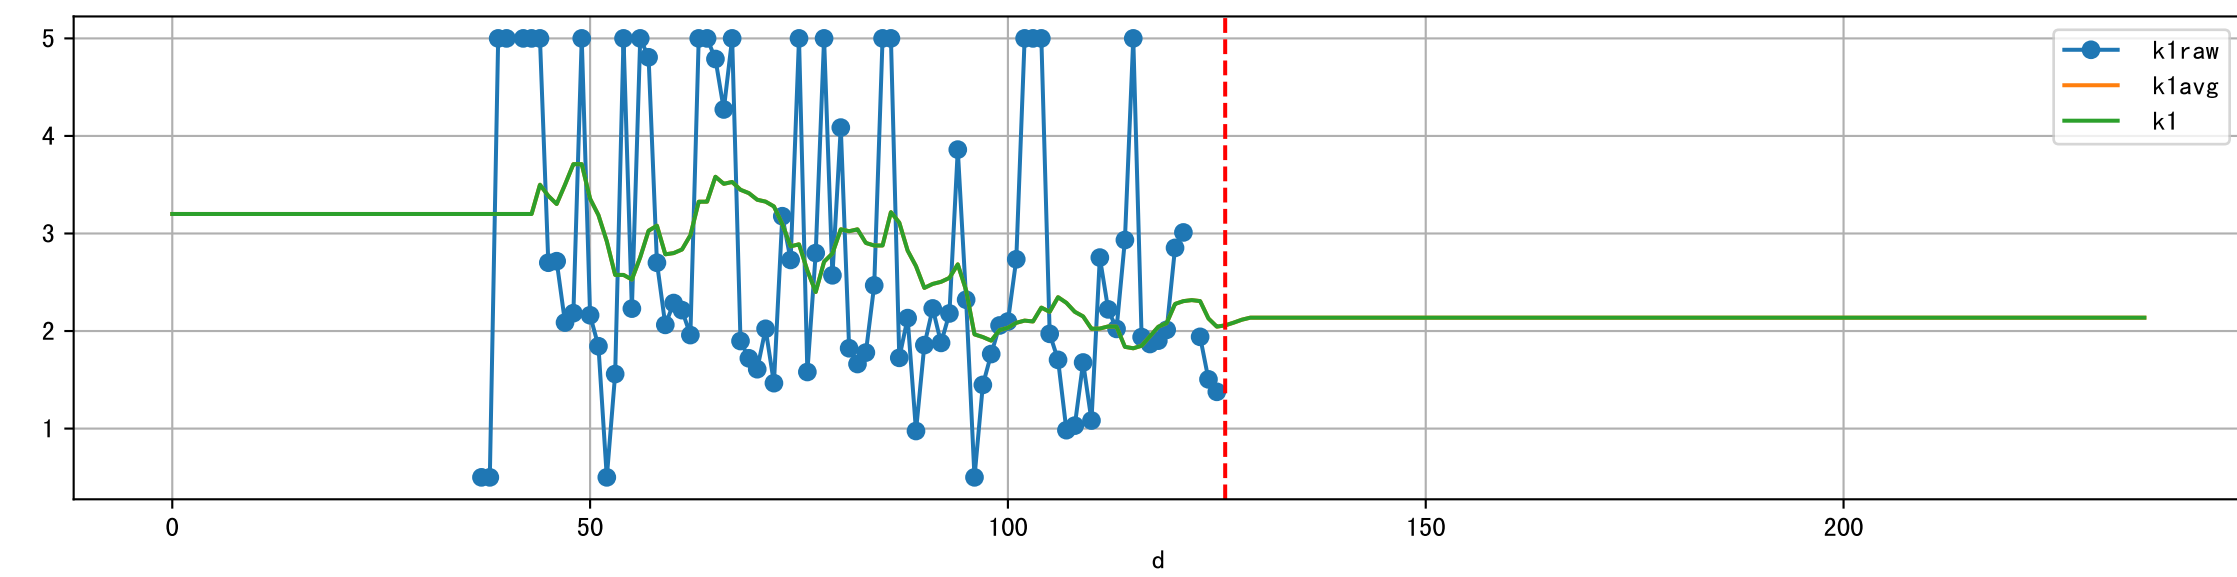

taocraw: -o', 'taocavg', 'taoc'], ['k0raw: -o', 'k0avg', 'k0'], ['k1raw: -o', 'k1avg', 'k1'], ['k2raw: -o', 'k2avg', 'k2'], ['Tblrw: -o', 'Tblavg',

L1AC7 D:126 2026-02-08