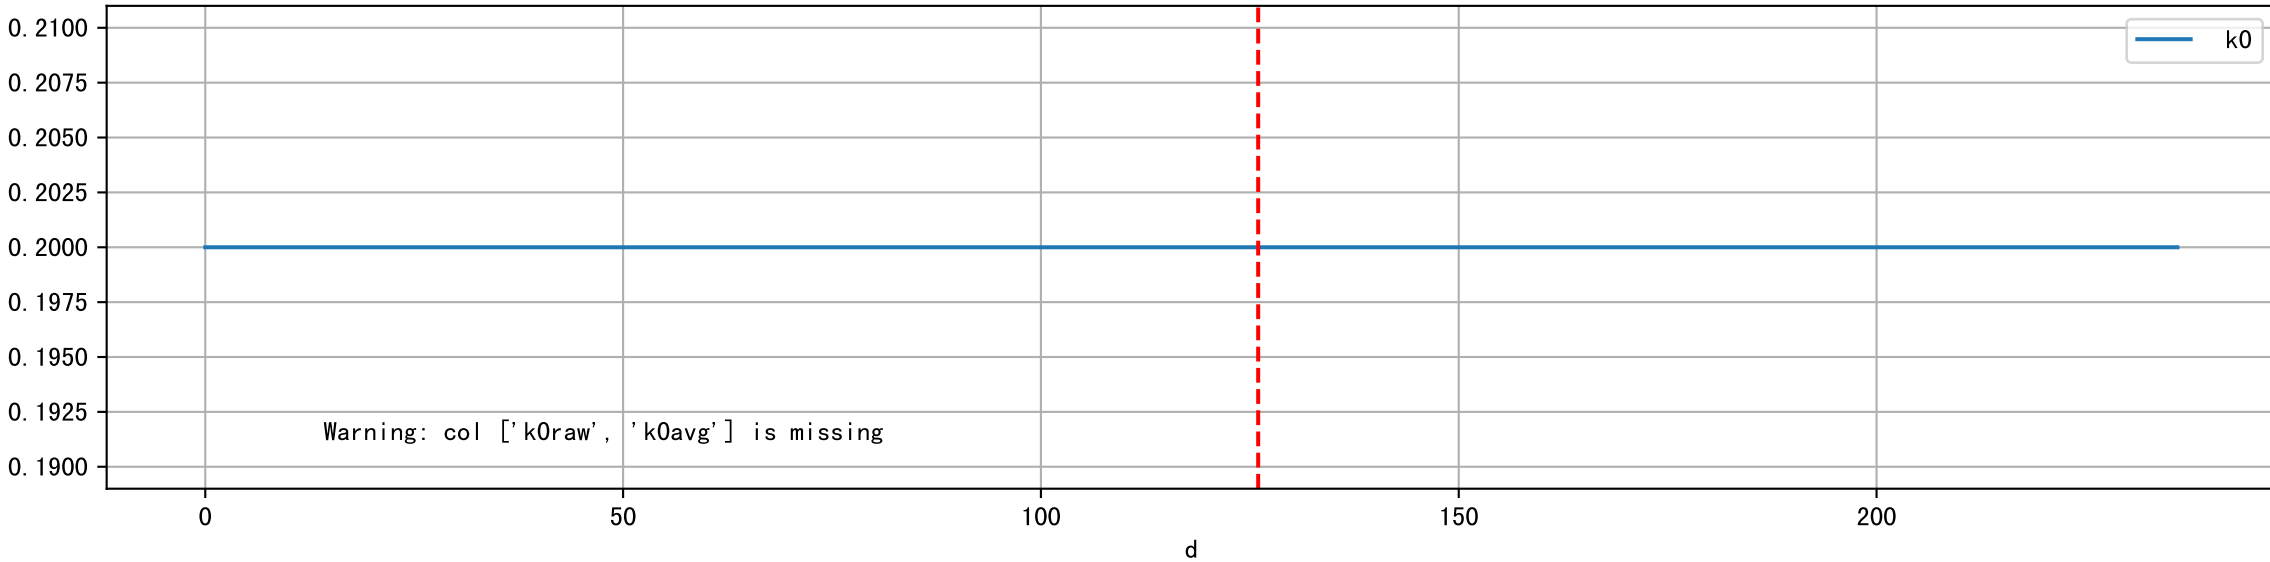

taocraw: -o', 'taocavg', 'taoc'], ['k0raw: -o', 'k0avg', 'k0'], ['k1raw: -o', 'k1avg', 'k1'], ['k2raw: -o', 'k2avg', 'k2'], ['Tblrw: -o', 'Tblavg',

L1AC7 D:126 2026-02-08