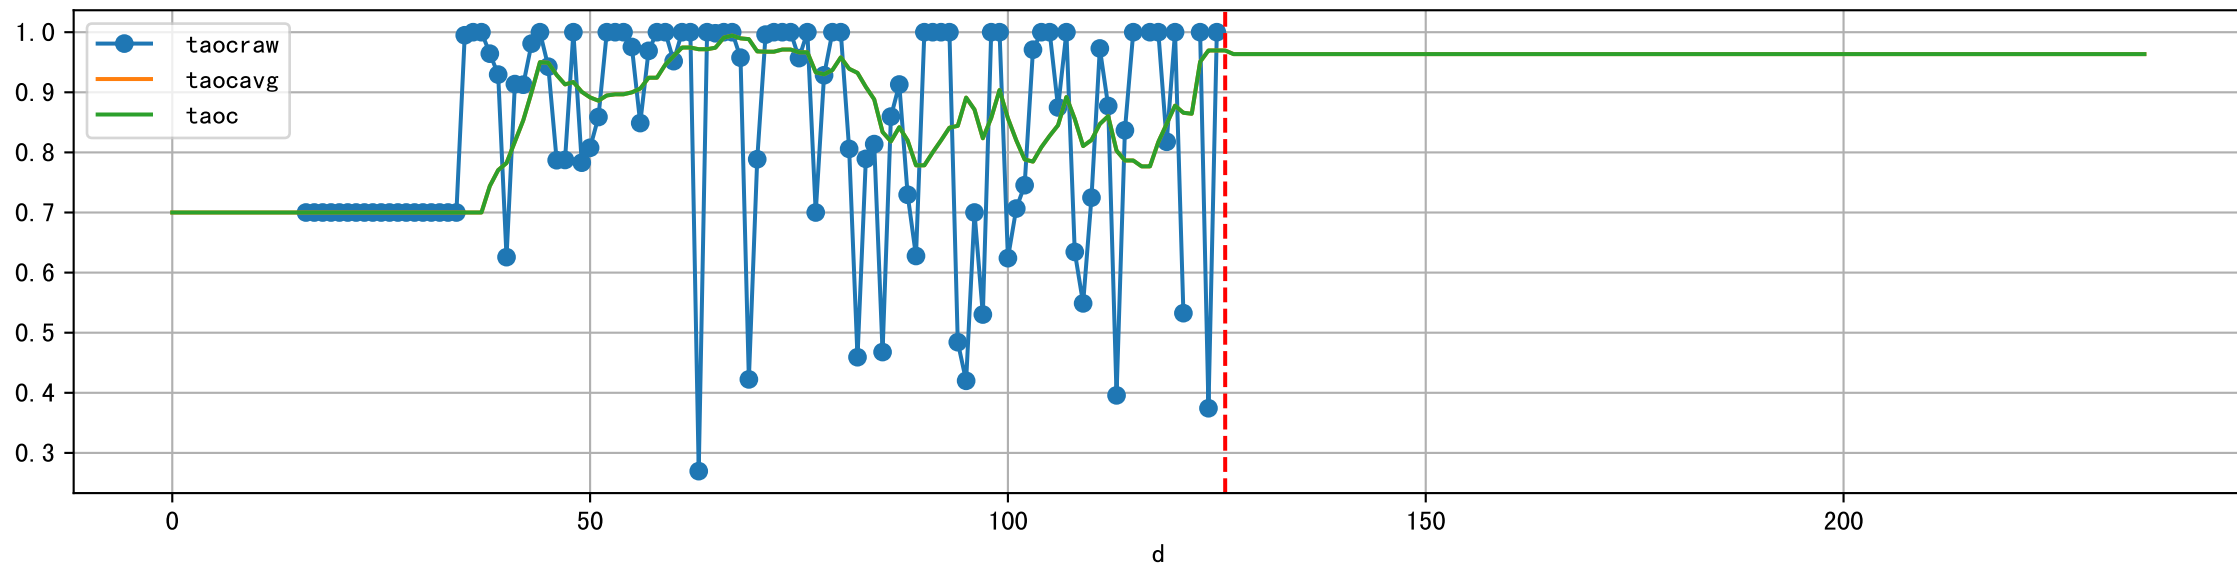

taocraw: -o', 'taocavg', 'taoc'], ['k0raw: -o', 'k0avg', 'k0'], ['k1raw: -o', 'k1avg', 'k1'], ['k2raw: -o', 'k2avg', 'k2'], ['Tblrw: -o', 'Tblavg',

L1AC7 D:126 2026-02-08