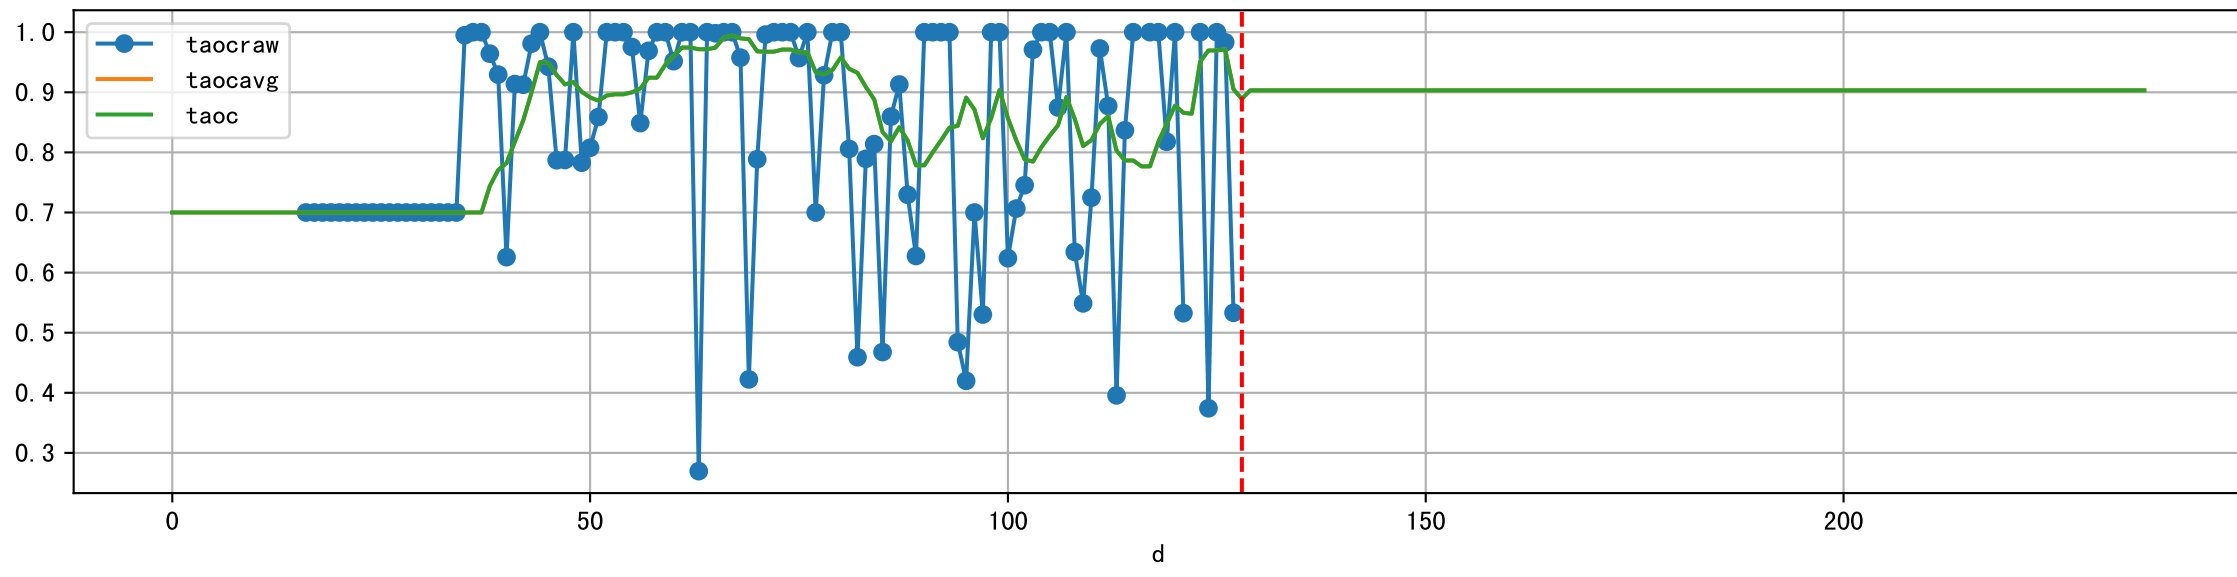

taocraw: -o', 'taocavg', 'taoc'], ['k0raw: -o', 'k0avg', 'k0'], ['k1raw: -o', 'k1avg', 'k1'], ['k2raw: -o', 'k2avg', 'k2'], ['Tblrw: -o', 'Tblavg', 'Tbl']

L1AC7 D:128 2026-02-10