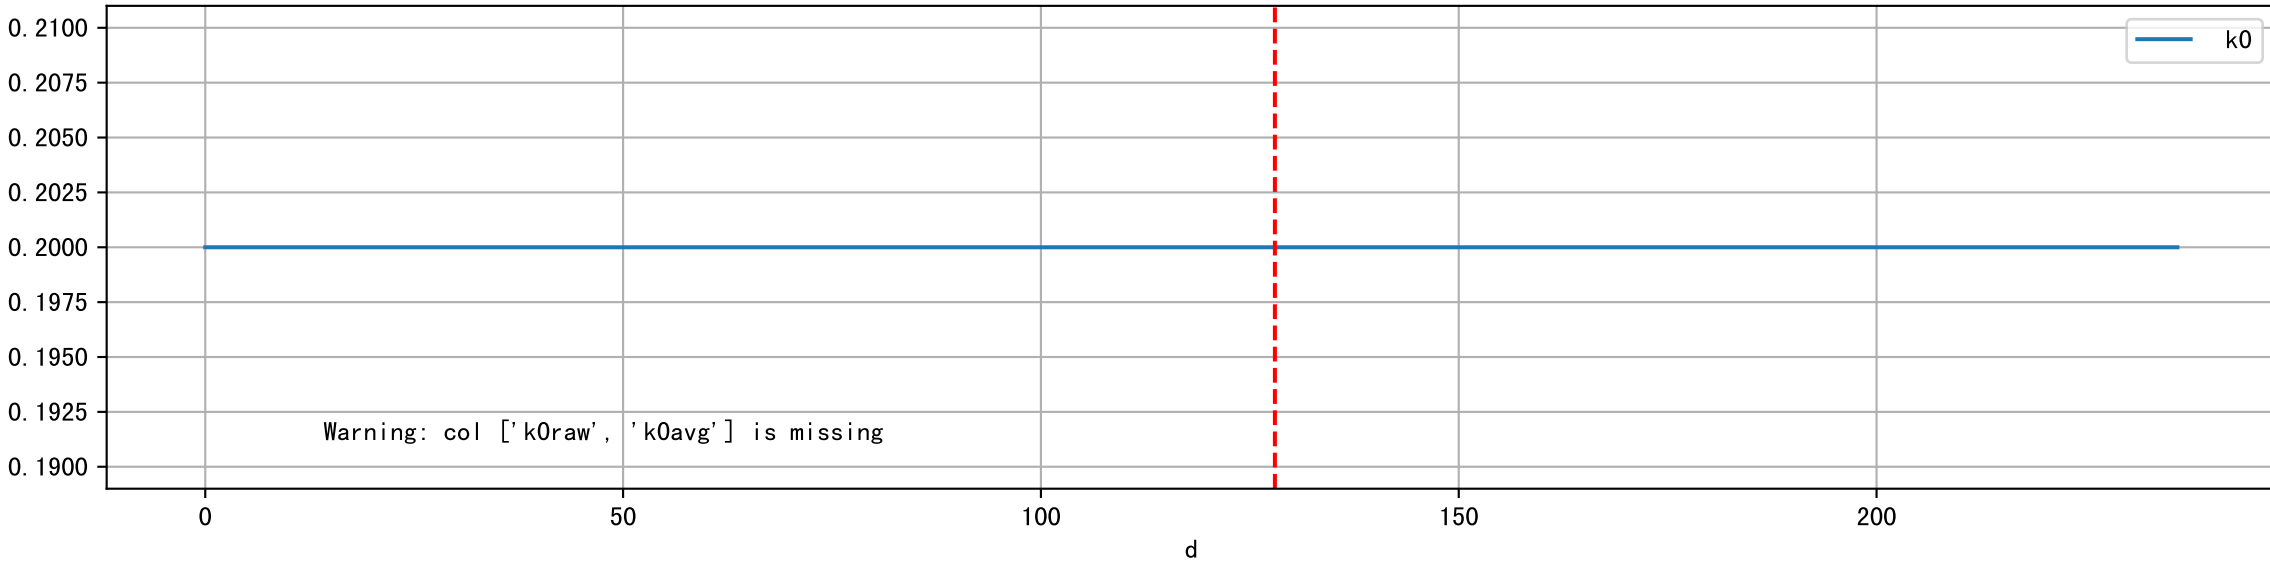

taocraw: -o', 'taocavg', 'taoc'], ['k0raw: -o', 'k0avg', 'k0'], ['k1raw: -o', 'k1avg', 'k1'], ['k2raw: -o', 'k2avg', 'k2'], ['Tblrw: -o', 'Tblavg', 'Tbl']

L1AC7 D:128 2026-02-10