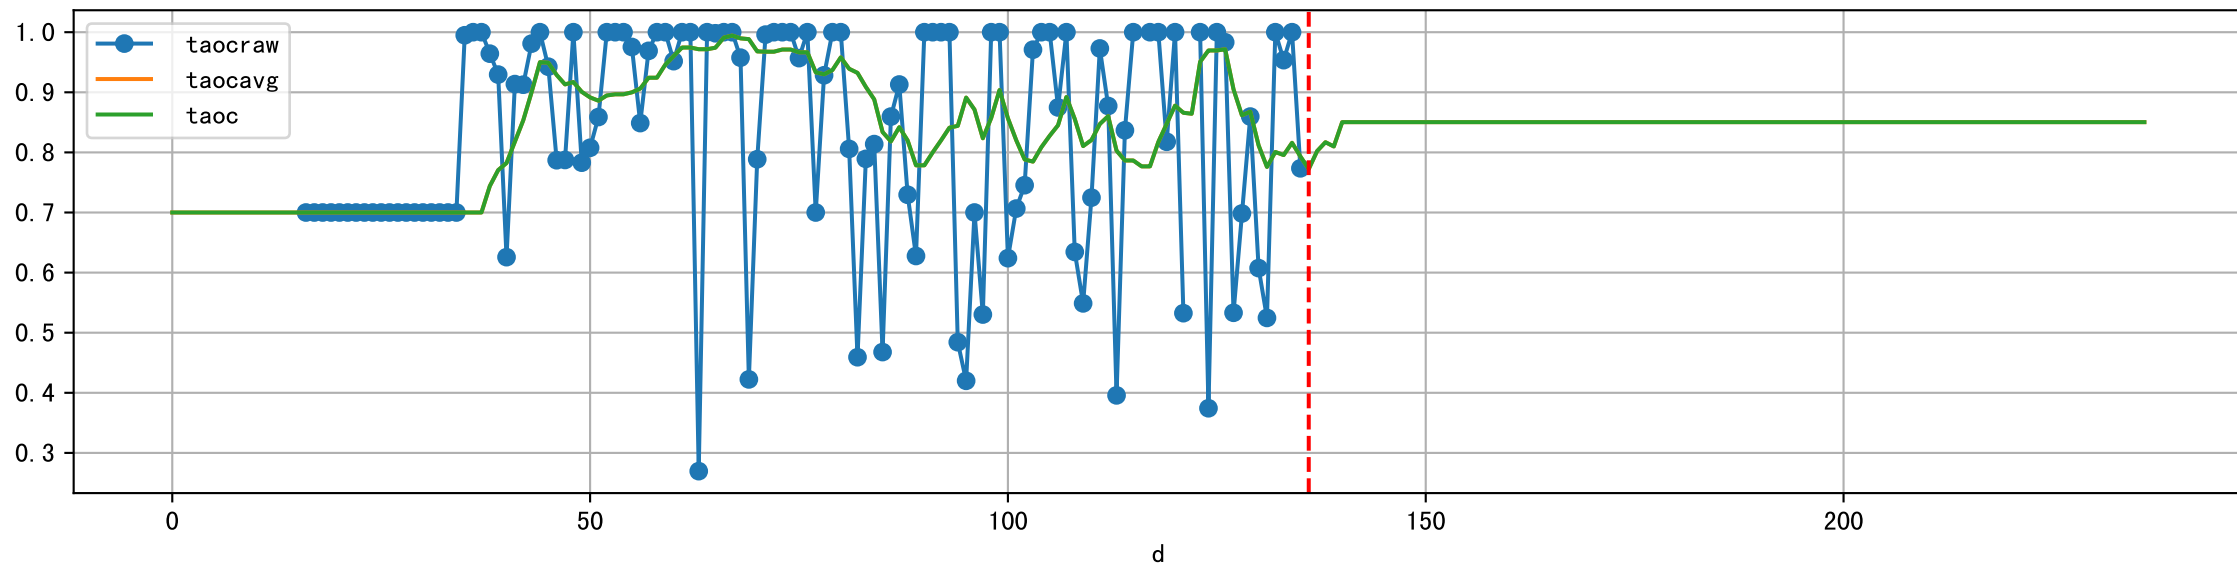

taocraw: -o', 'taocavg', 'taoc'], ['k0raw: -o', 'k0avg', 'k0'], ['k1raw: -o', 'k1avg', 'k1'], ['k2raw: -o', 'k2avg', 'k2'], ['Tblrw: -o', 'Tblavg', 'Tb1']

L1AC7 D:136 2026-02-18