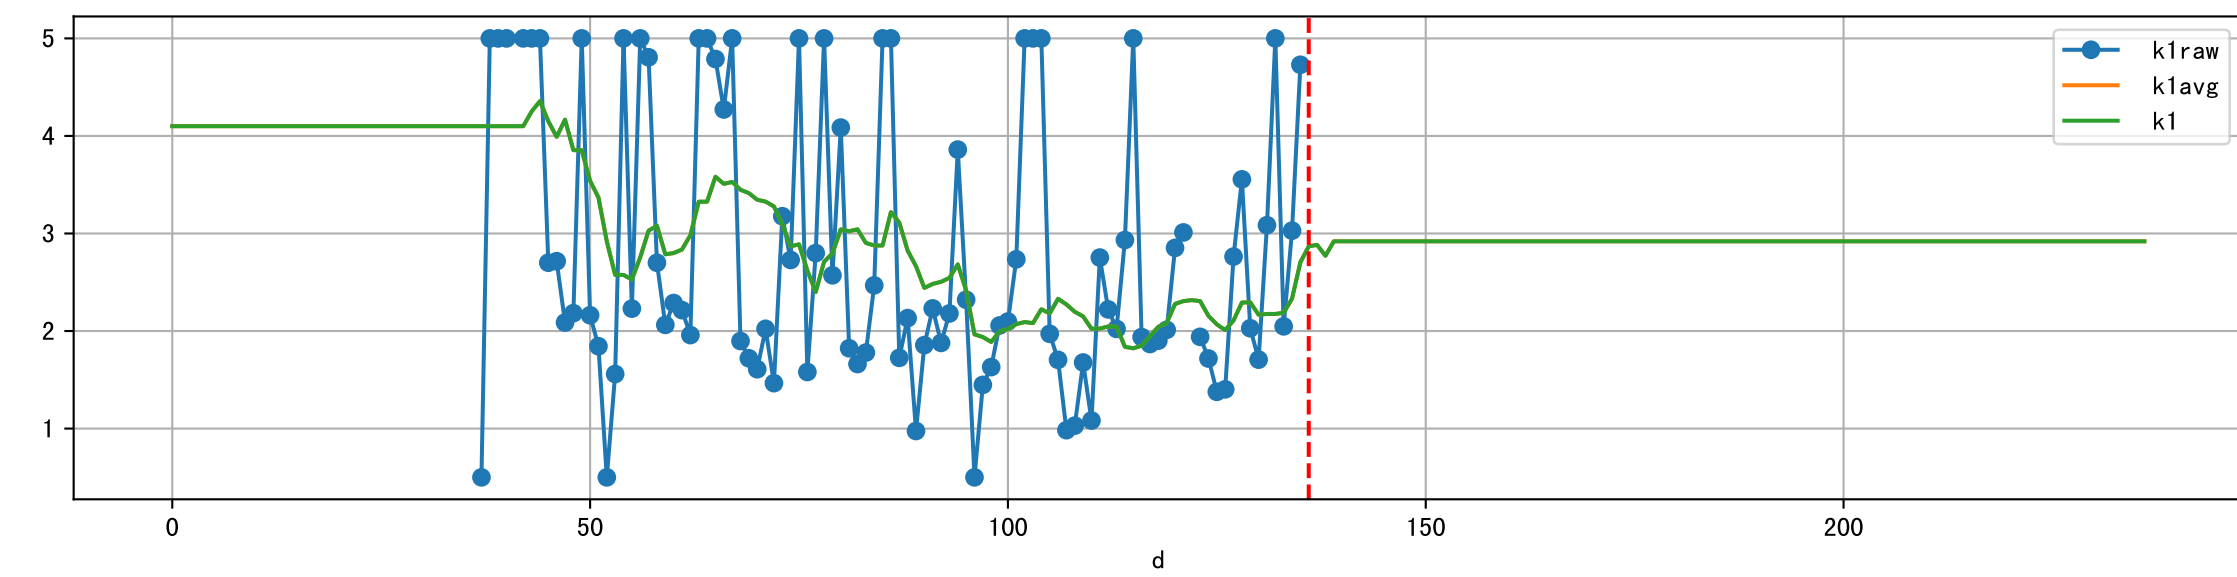

taocraw: -o', 'taocavg', 'taoc'], ['k0raw: -o', 'k0avg', 'k0'], ['k1raw: -o', 'k1avg', 'k1'], ['k2raw: -o', 'k2avg', 'k2'], ['Tblrw: -o', 'Tblavg', 'Tb1']

L1AC7 D:136 2026-02-18