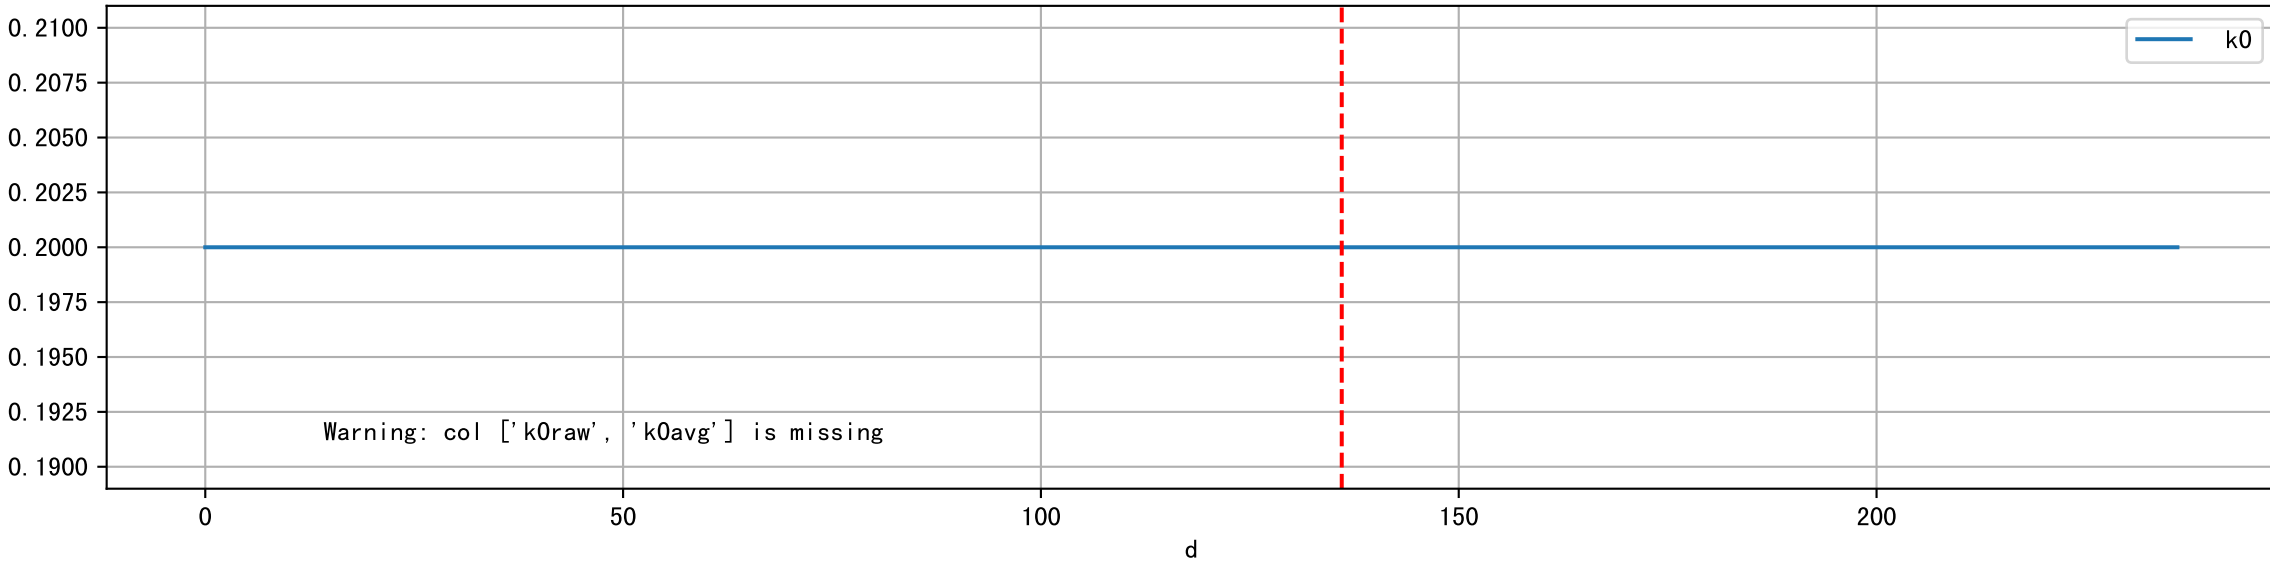

taocraw: -o', 'taocavg', 'taoc'], ['k0raw: -o', 'k0avg', 'k0'], ['k1raw: -o', 'k1avg', 'k1'], ['k2raw: -o', 'k2avg', 'k2'], ['Tblrw: -o', 'Tblavg', 'Tb1']

L1AC7 D:136 2026-02-18