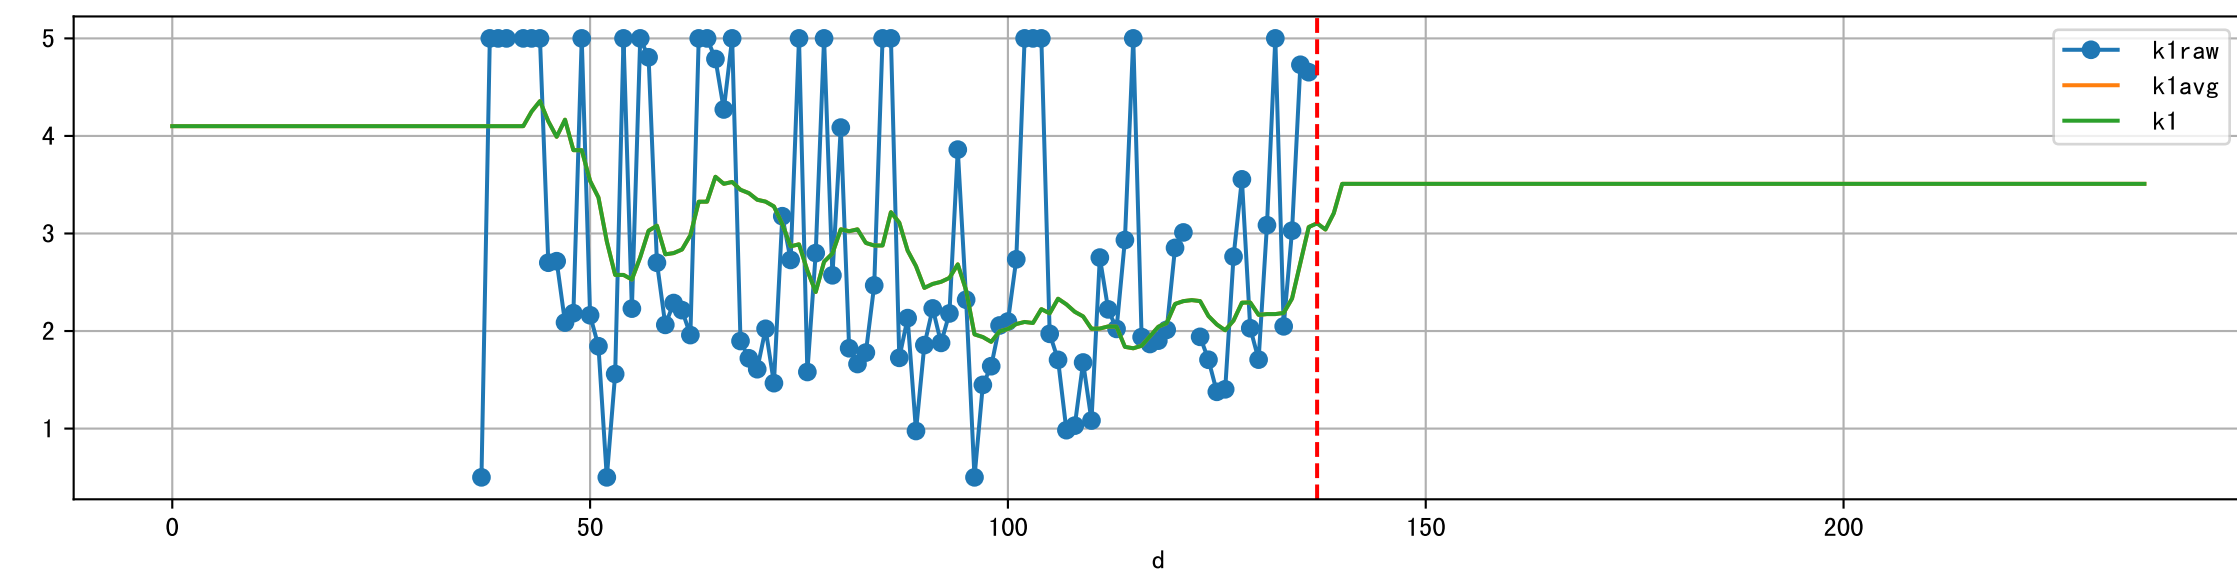

taocraw: -o', 'taocavg', 'taoc'], ['k0raw: -o', 'k0avg', 'k0'], ['k1raw: -o', 'k1avg', 'k1'], ['k2raw: -o', 'k2avg', 'k2'], ['Tblrw: -o', 'Tblavg', 'Tbl']

L1AC7 D:137 2026-02-19