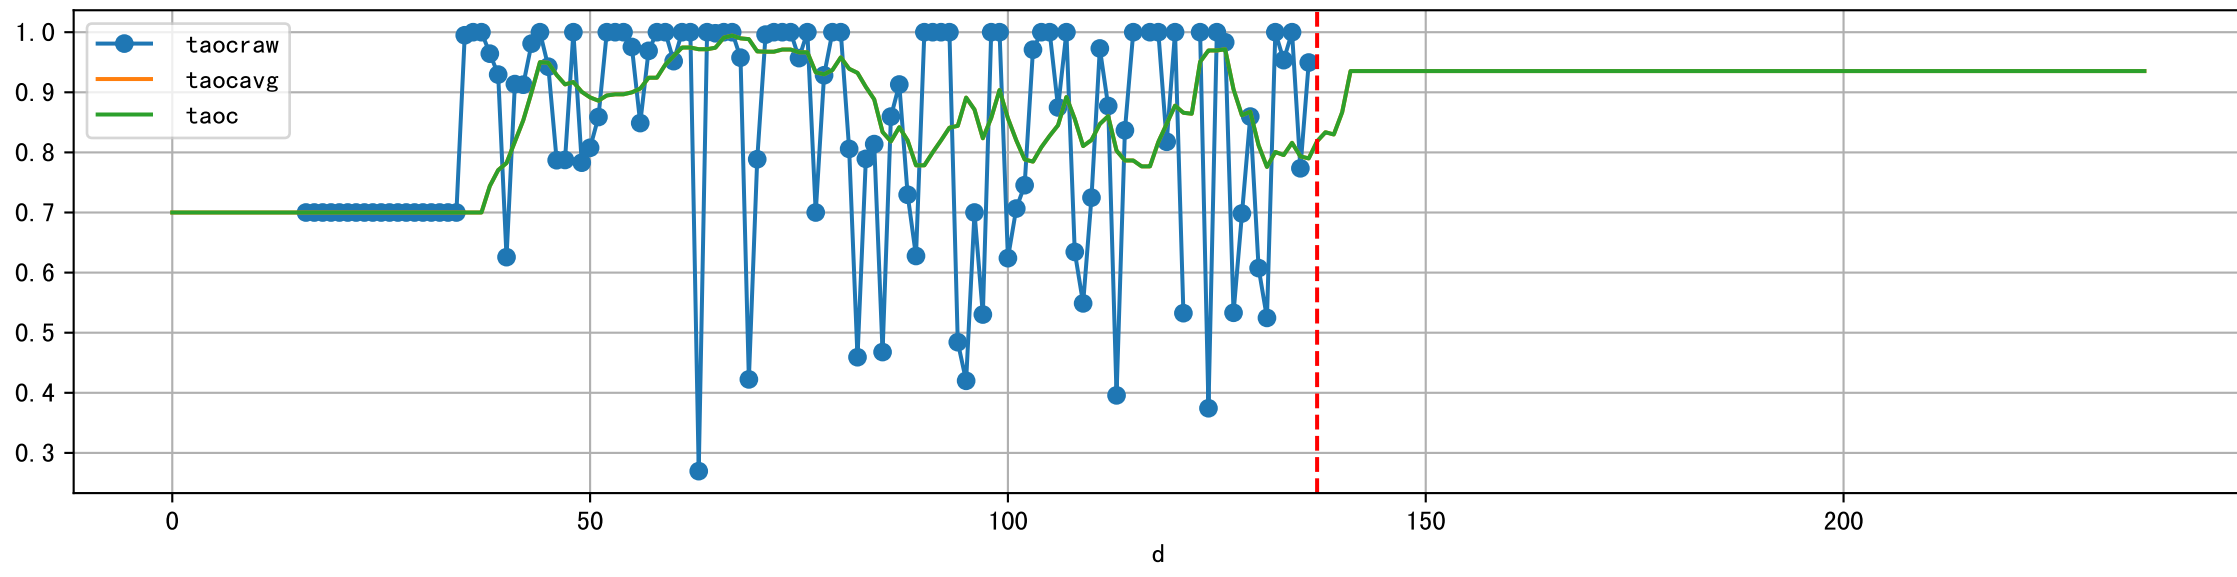

taocraw: -o', 'taocavg', 'taoc'], ['k0raw: -o', 'k0avg', 'k0'], ['k1raw: -o', 'k1avg', 'k1'], ['k2raw: -o', 'k2avg', 'k2'], ['Tblrw: -o', 'Tblavg', 'Tbl']

L1AC7 D:137 2026-02-19