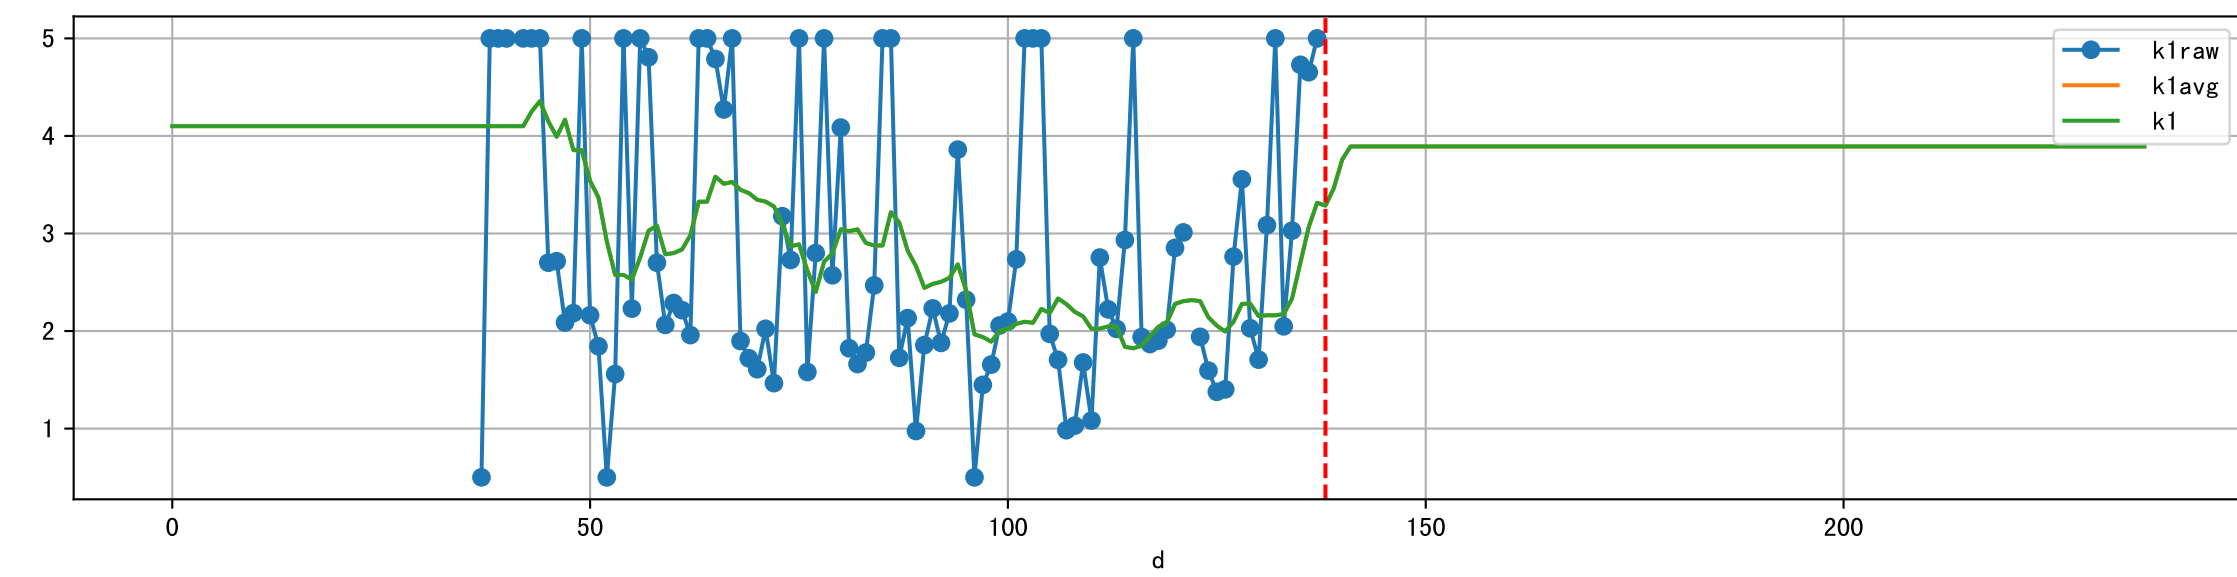

taocraw: -o', 'taocavg', 'taoc'], ['k0raw: -o', 'k0avg', 'k0'], ['k1raw: -o', 'k1avg', 'k1'], ['k2raw: -o', 'k2avg', 'k2'], ['Tblraw: -o', 'Tblavg', 'Tbl']

L1AC7 D:138 2026-02-20