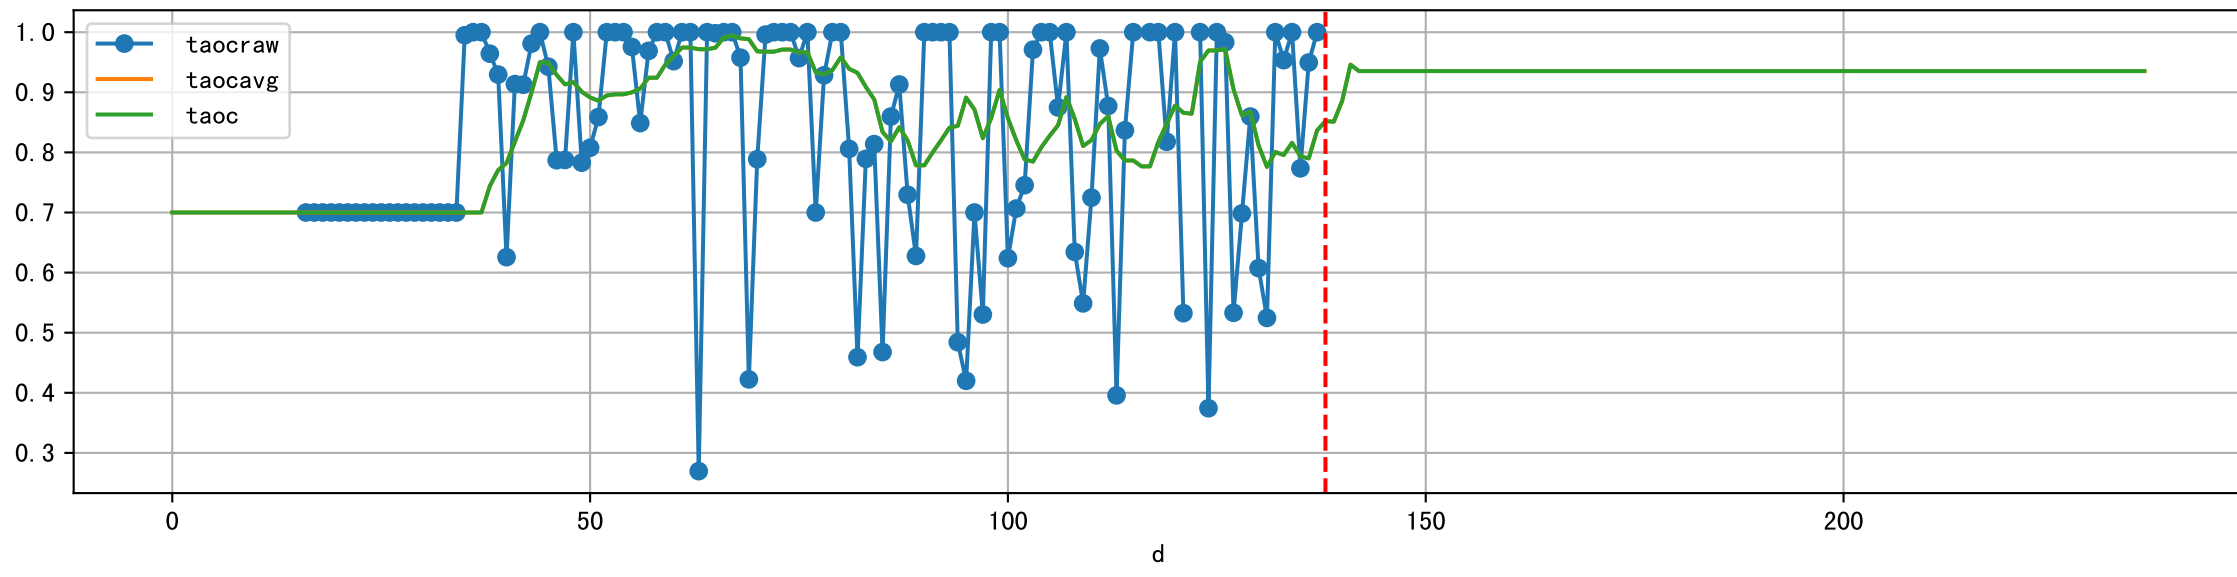

taocraw: -o', 'taocavg', 'taoc'], ['k0raw: -o', 'k0avg', 'k0'], ['k1raw: -o', 'k1avg', 'k1'], ['k2raw: -o', 'k2avg', 'k2'], ['Tblraw: -o', 'Tblavg', 'Tbl']

L1AC7 D:138 2026-02-20