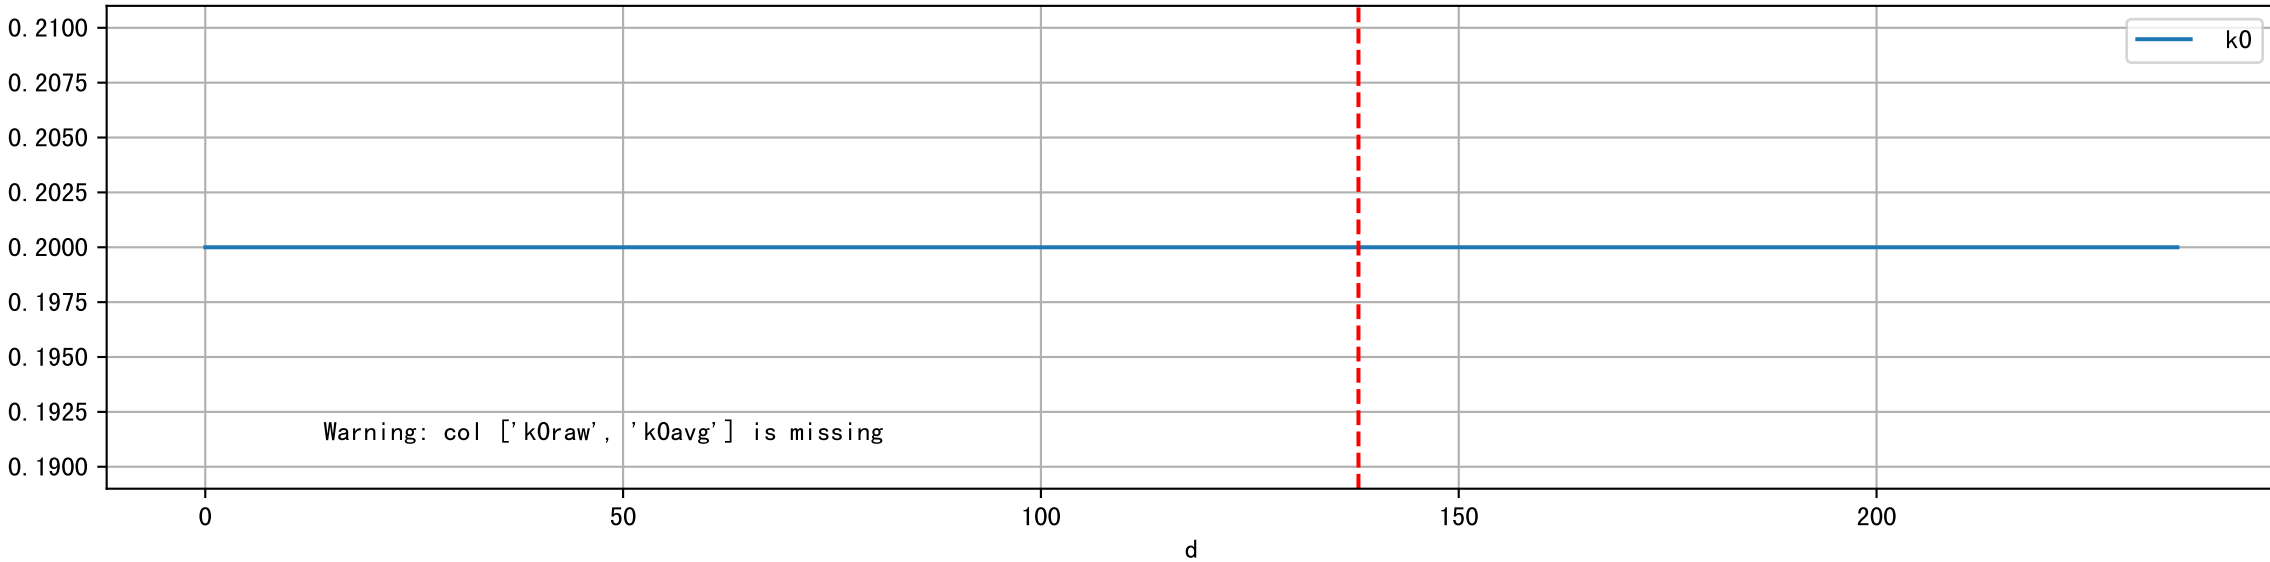

taocraw: -o', 'taocavg', 'taoc'], ['k0raw: -o', 'k0avg', 'k0'], ['k1raw: -o', 'k1avg', 'k1'], ['k2raw: -o', 'k2avg', 'k2'], ['Tblraw: -o', 'Tblavg', 'Tbl']

L1AC7 D:138 2026-02-20