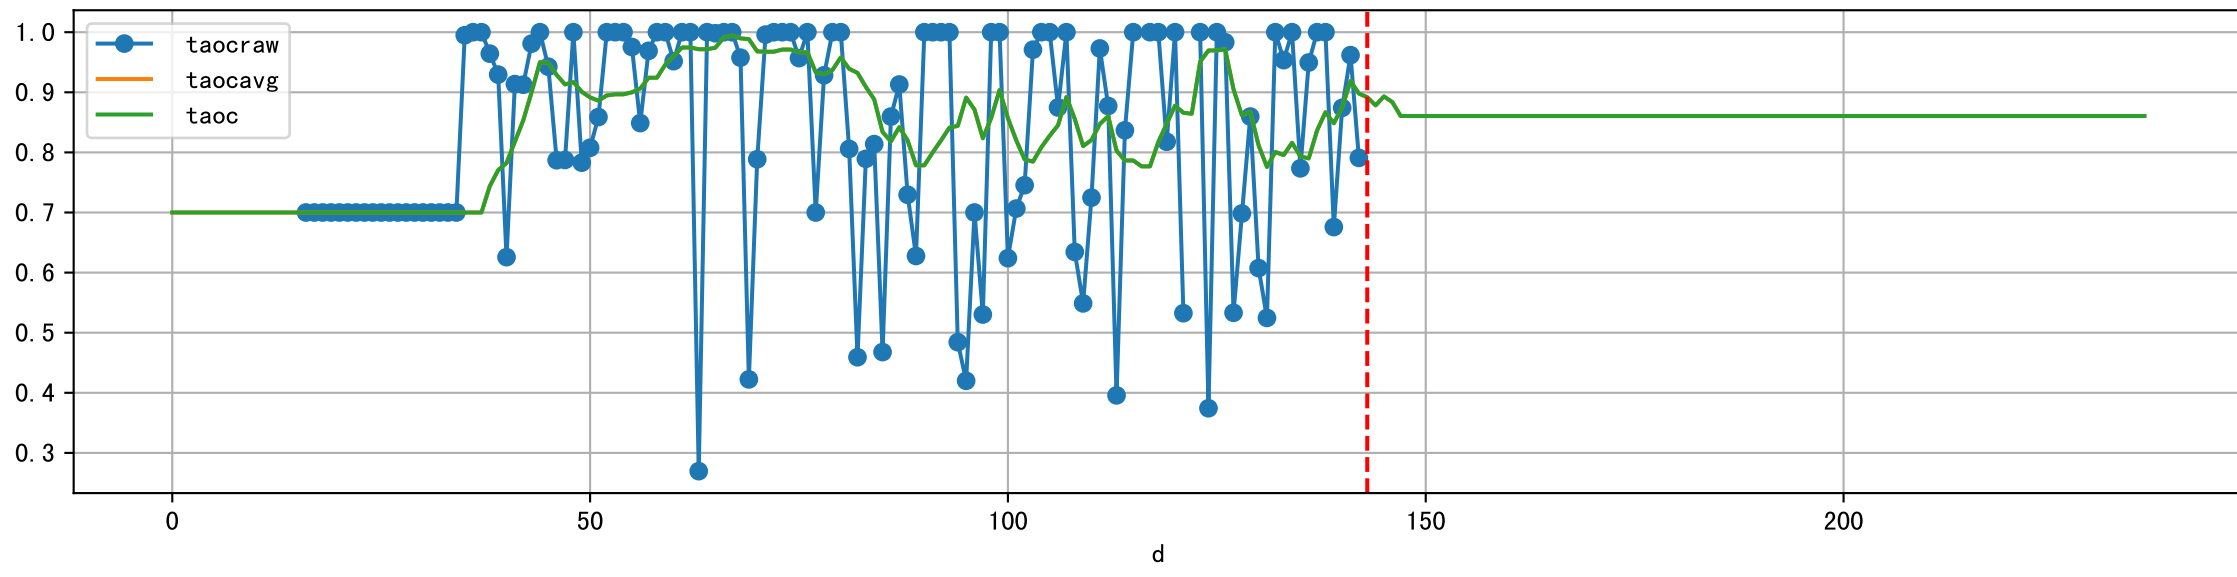

taocraw:~o', 'taocavg', 'taoc'], ['k0raw:~o', 'k0avg', 'k0'], ['k1raw:~o', 'k1avg', 'k1'], ['k2raw:~o', 'k2avg', 'k2'], ['Tblrrow:~o', 'Tblravg',

L1A67 D:143 2026-02-25