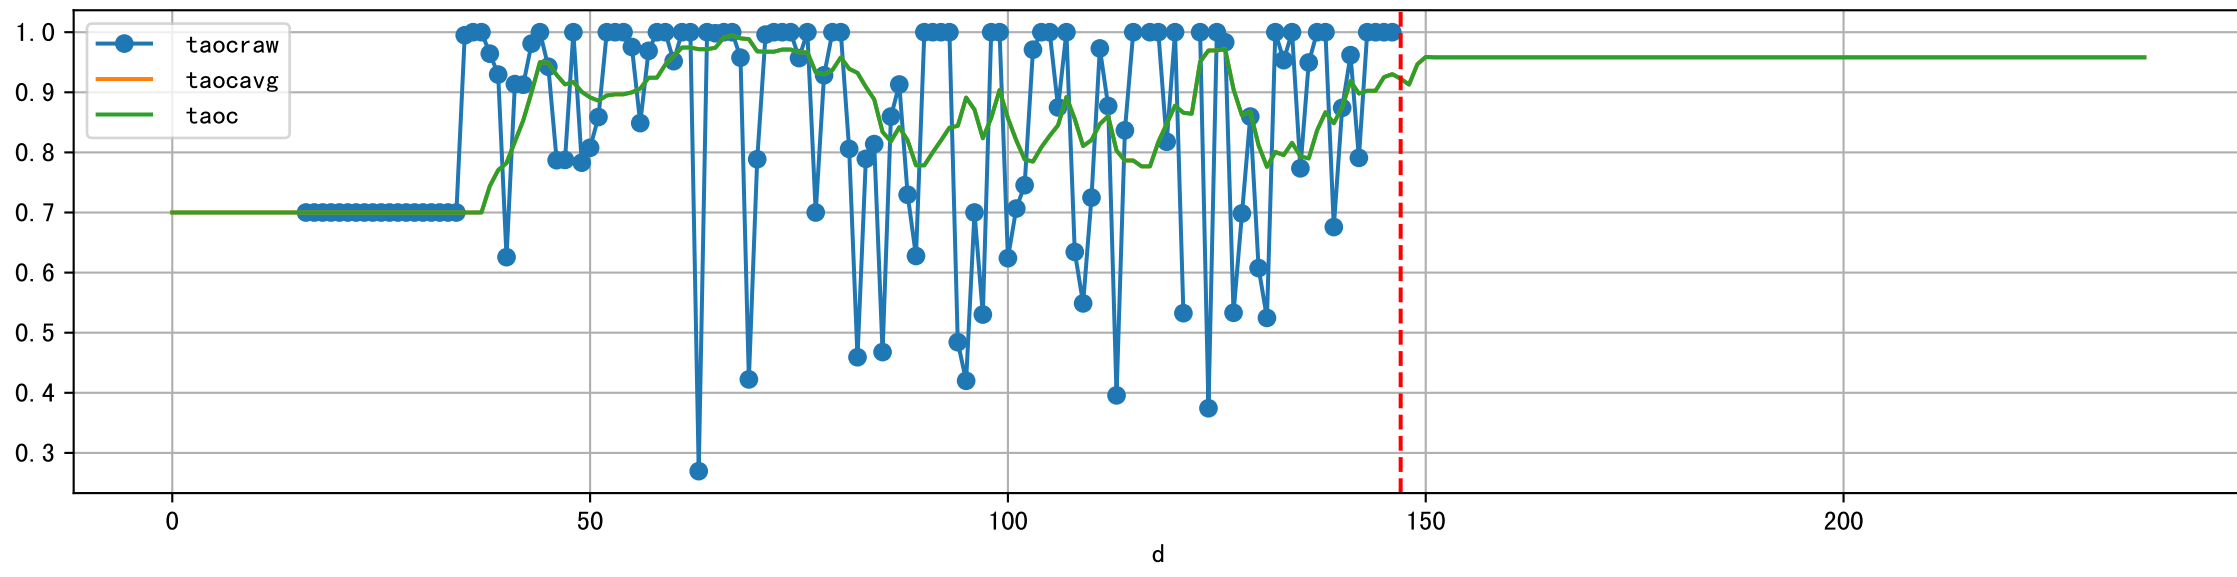

taocraw:~o', 'taocavg', 'taoc'], ['k0raw:~o', 'k0avg', 'k0'], ['k1raw:~o', 'k1avg', 'k1'], ['k2raw:~o', 'k2avg', 'k2'], ['Tblr~o', 'Tblavg',

L1AC7 D:147 2026-03-01