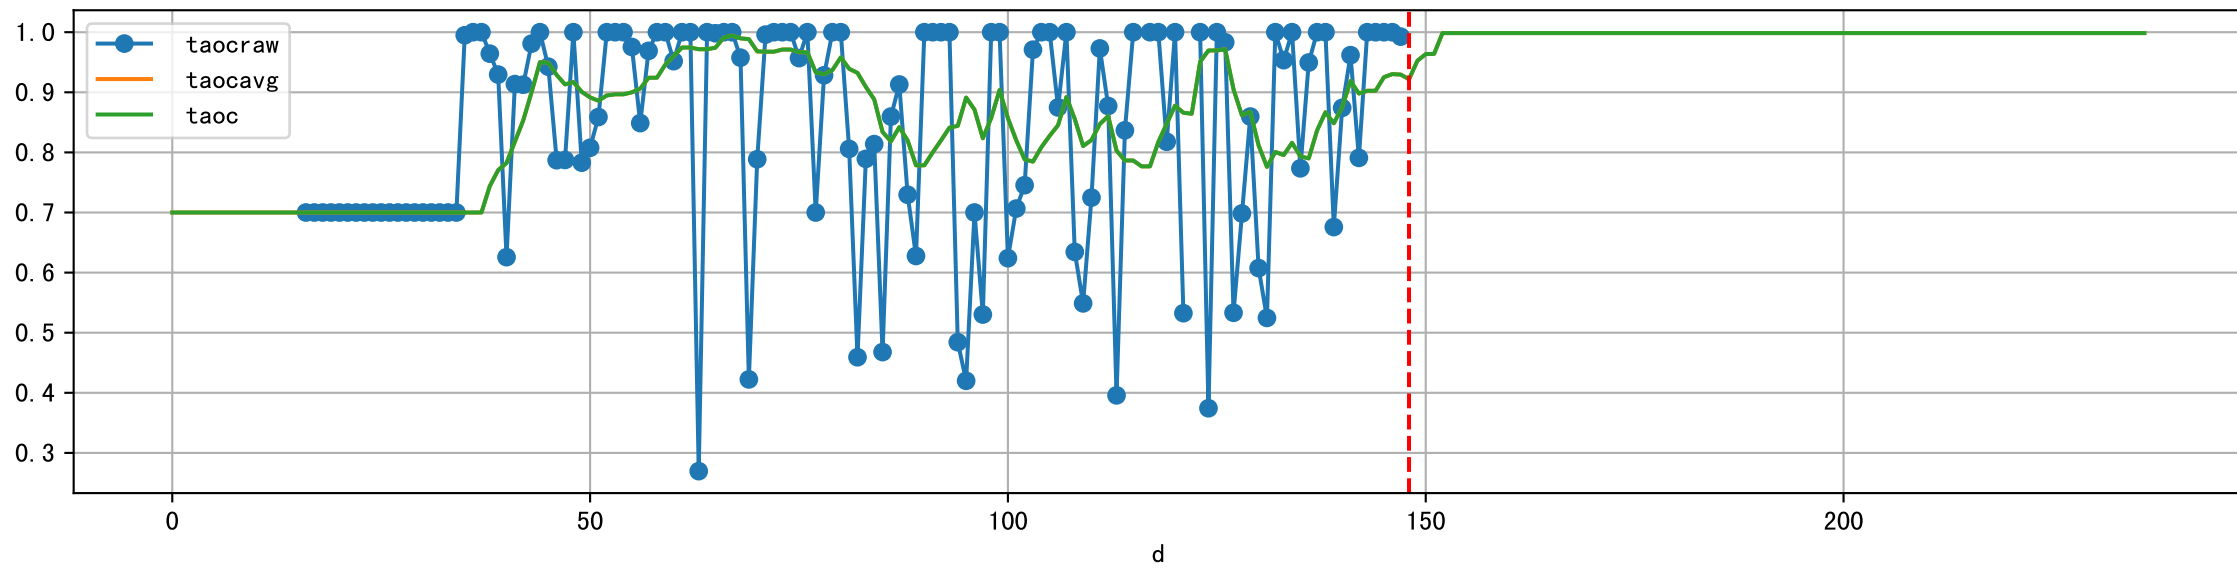

taocraw:~o', 'taocavg', 'taoc'], ['k0raw:~o', 'k0avg', 'k0'], ['k1raw:~o', 'k1avg', 'k1'], ['k2raw:~o', 'k2avg', 'k2'], ['Tblraw:~o', 'Tblavg',

L1AC7 D:148 2026-03-02