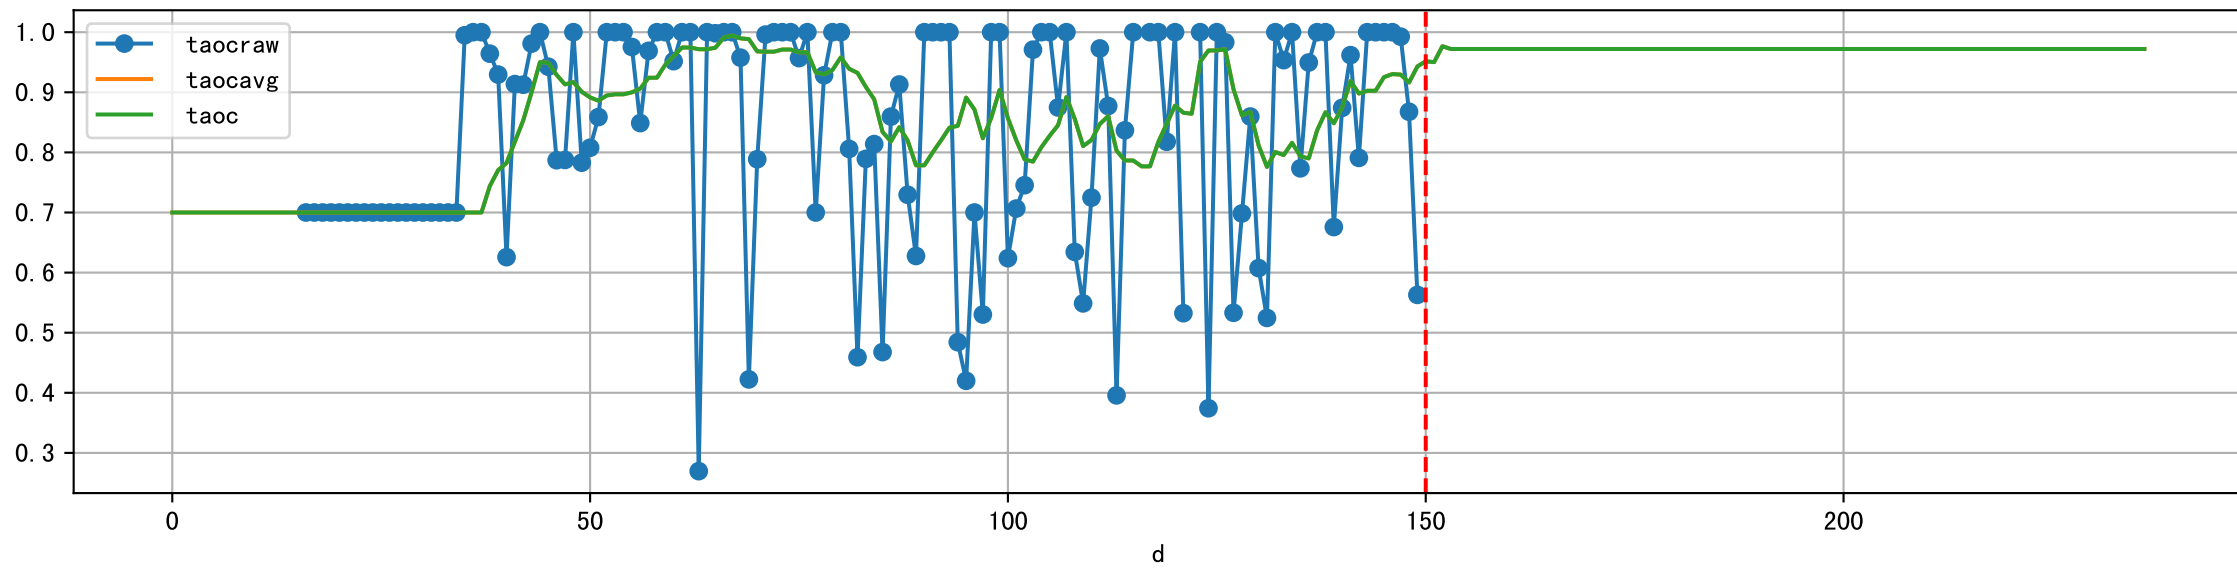

taocraw:~o', 'taocavg', 'taoc'], ['k0raw:~o', 'k0avg', 'k0'], ['k1raw:~o', 'k1avg', 'k1'], ['k2raw:~o', 'k2avg', 'k2'], ['Tblraw:~o', 'Tblavg',

L1AC7 D:150 2026-03-04