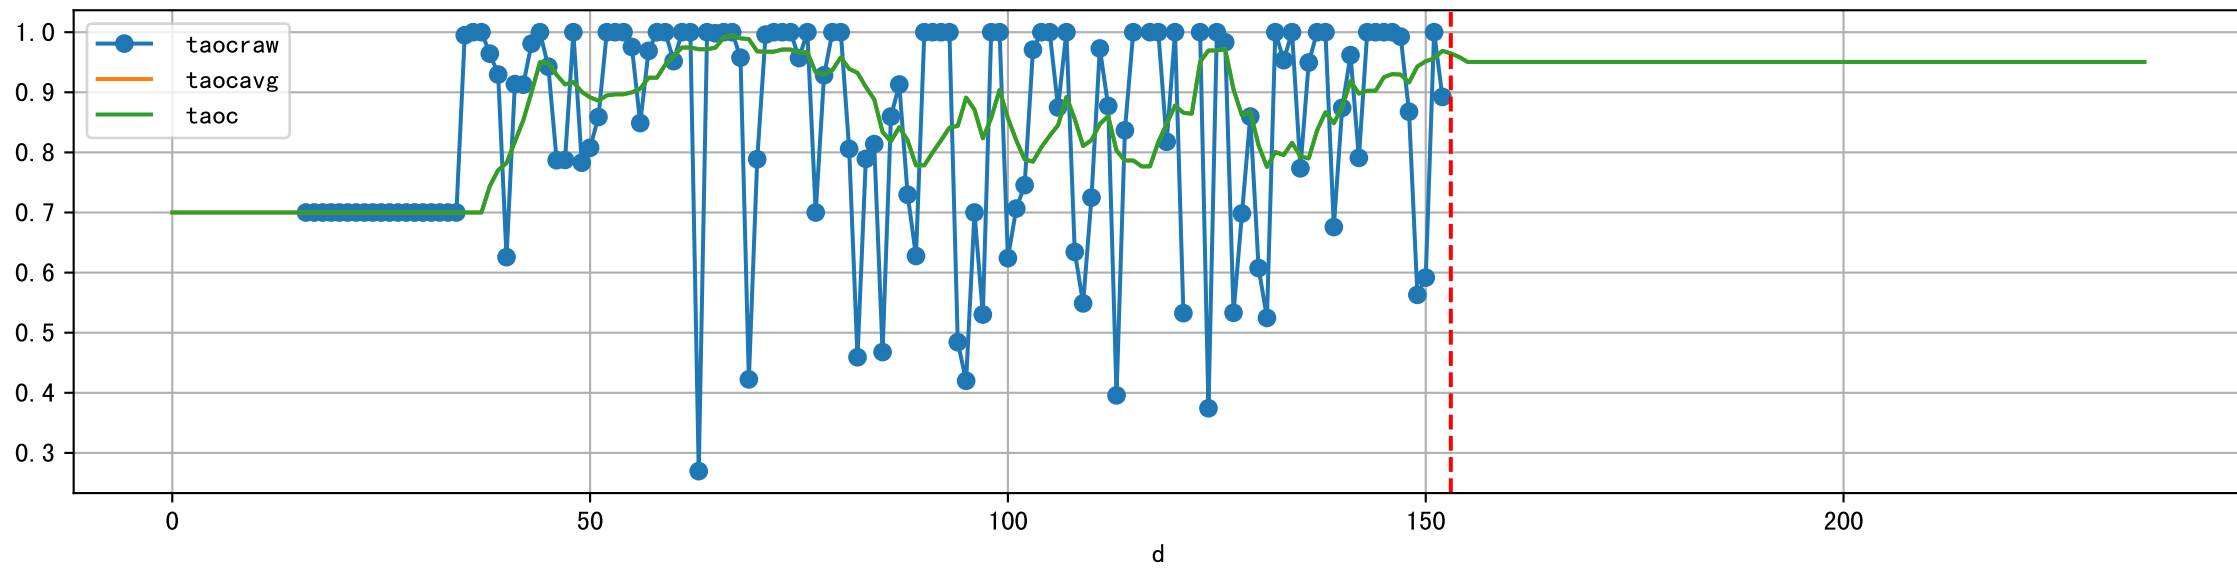

taocraw:~o', 'taocavg', 'taoc'], ['k0raw:~o', 'k0avg', 'k0'], ['k1raw:~o', 'k1avg', 'k1'], ['k2raw:~o', 'k2avg', 'k2'], ['Tblraw:~o', 'Tblavg',

L1A67 D:153 2026-03-07