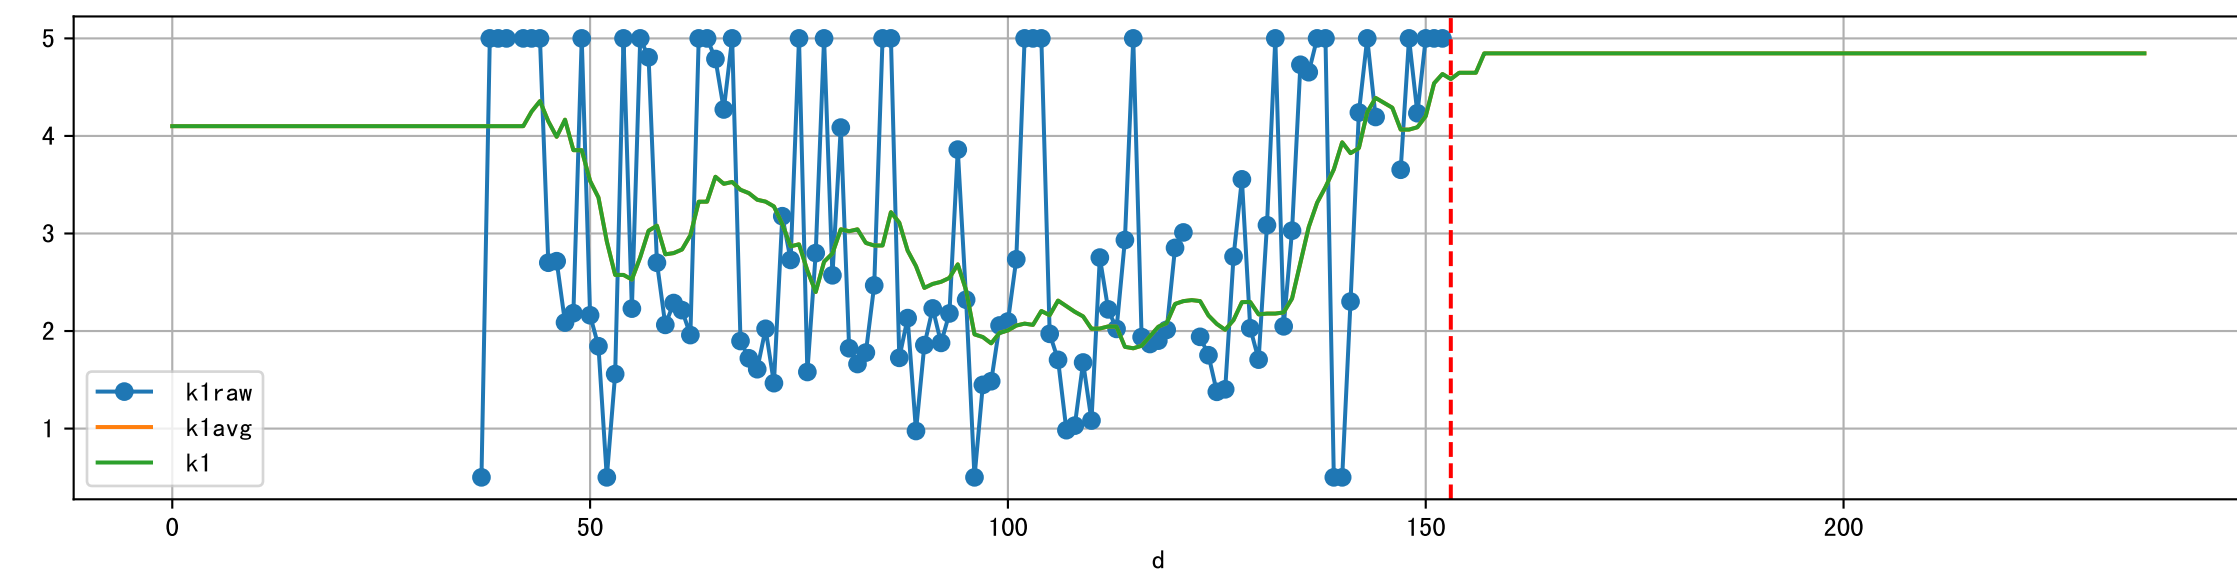

taocraw:~o', 'taocavg', 'taoc'], ['k0raw:~o', 'k0avg', 'k0'], ['k1raw:~o', 'k1avg', 'k1'], ['k2raw:~o', 'k2avg', 'k2'], ['Tblraw:~o', 'Tblavg',

L1A67 D:153 2026-03-07