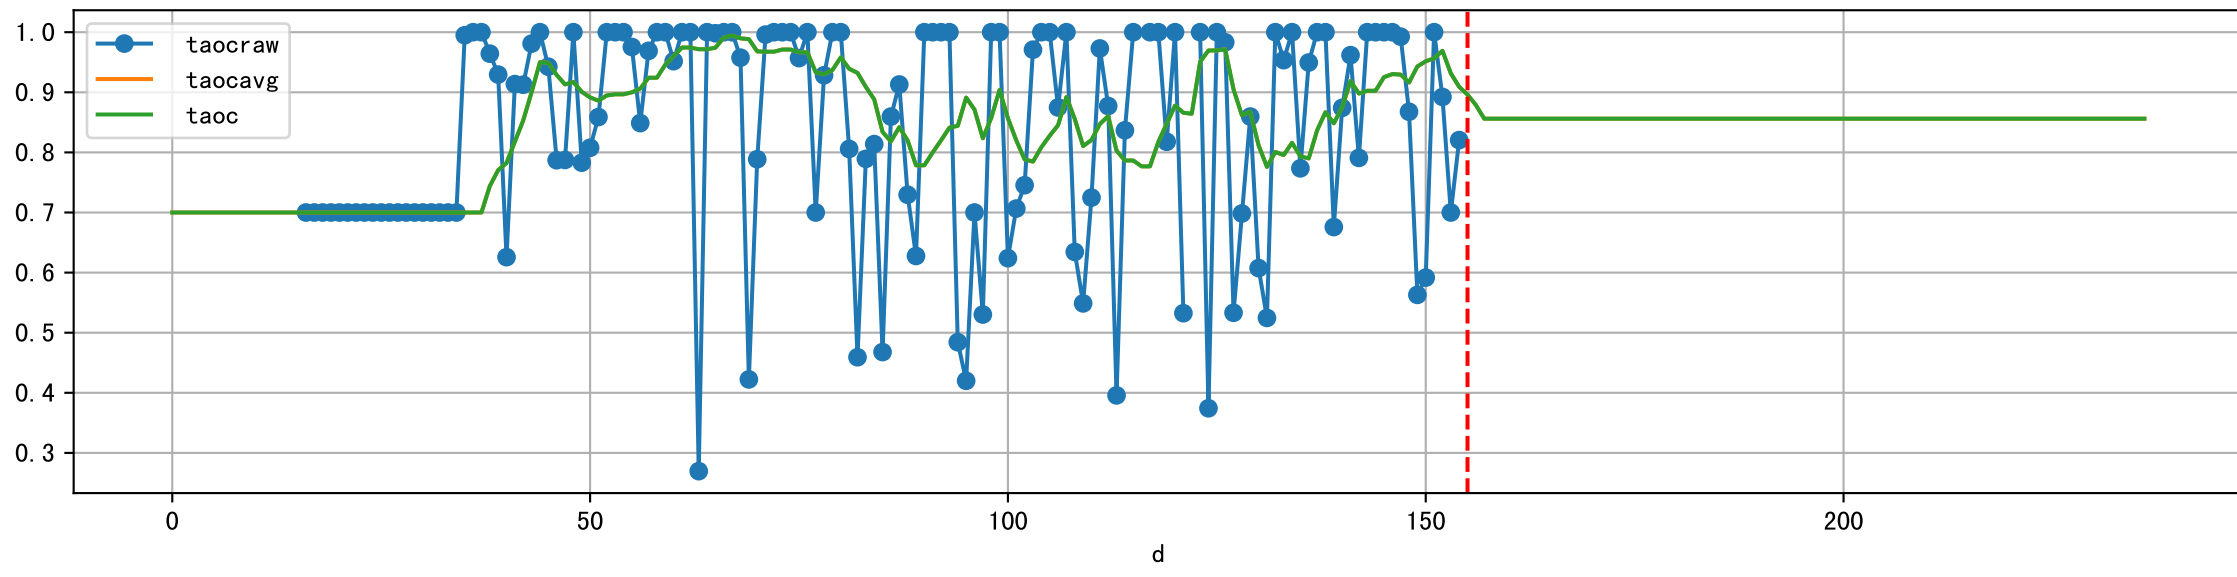

taocraw:~o', 'taocavg', 'taoc'], ['k0raw:~o', 'k0avg', 'k0'], ['k1raw:~o', 'k1avg', 'k1'], ['k2raw:~o', 'k2avg', 'k2'], ['Tblrrow:~o', 'Tblravg',

L1AC7 D:155 2026-03-09