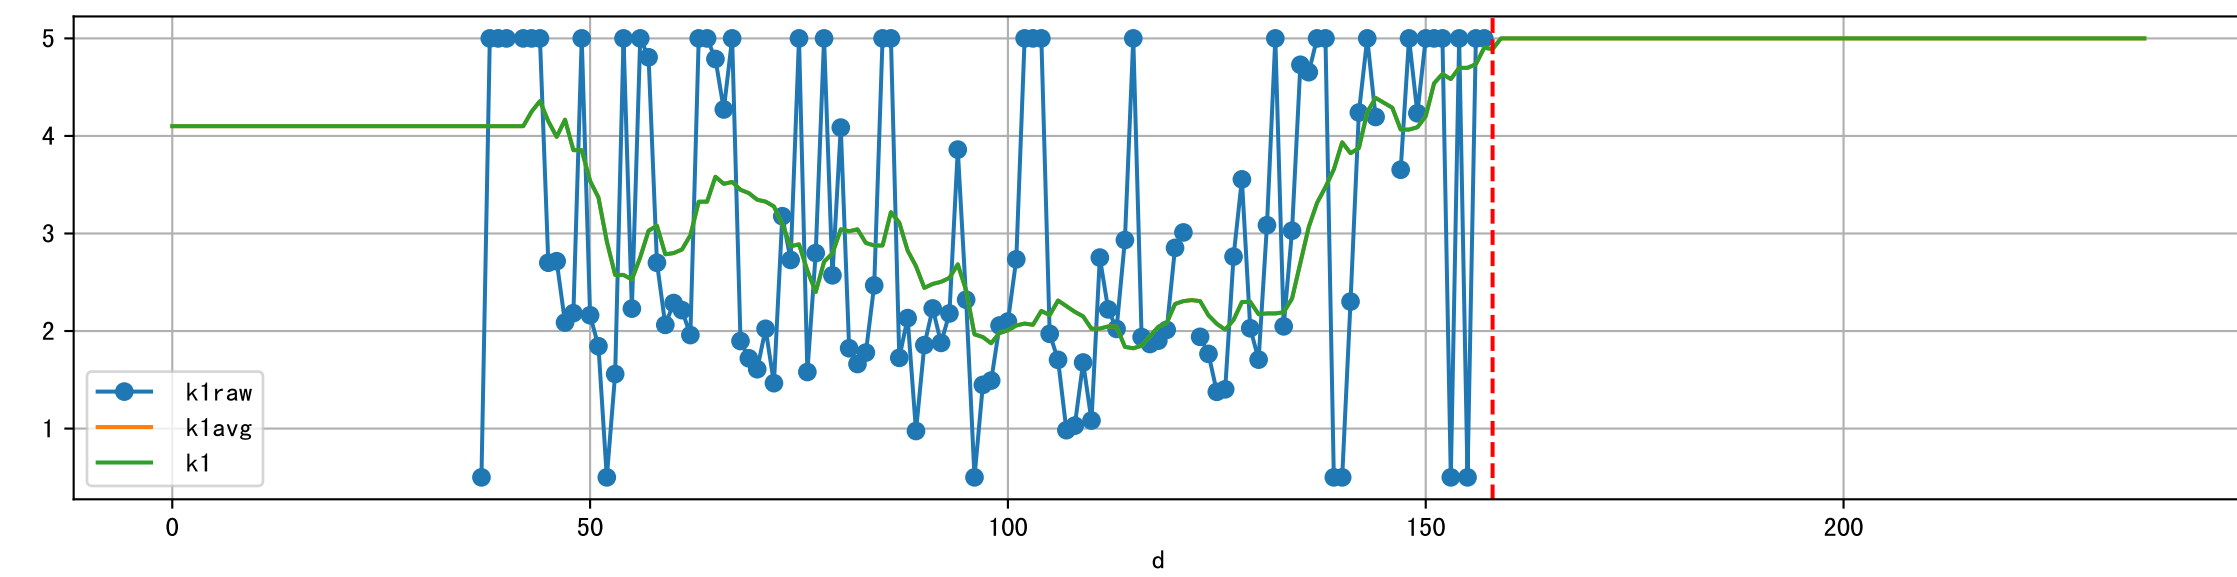

taocraw:~o', 'taocavg', 'taoc'], ['k0raw:~o', 'k0avg', 'k0'], ['k1raw:~o', 'k1avg', 'k1'], ['k2raw:~o', 'k2avg', 'k2'], ['Tblraw:~o', 'Tblavg',

L1AC7 D:158 2026-03-12