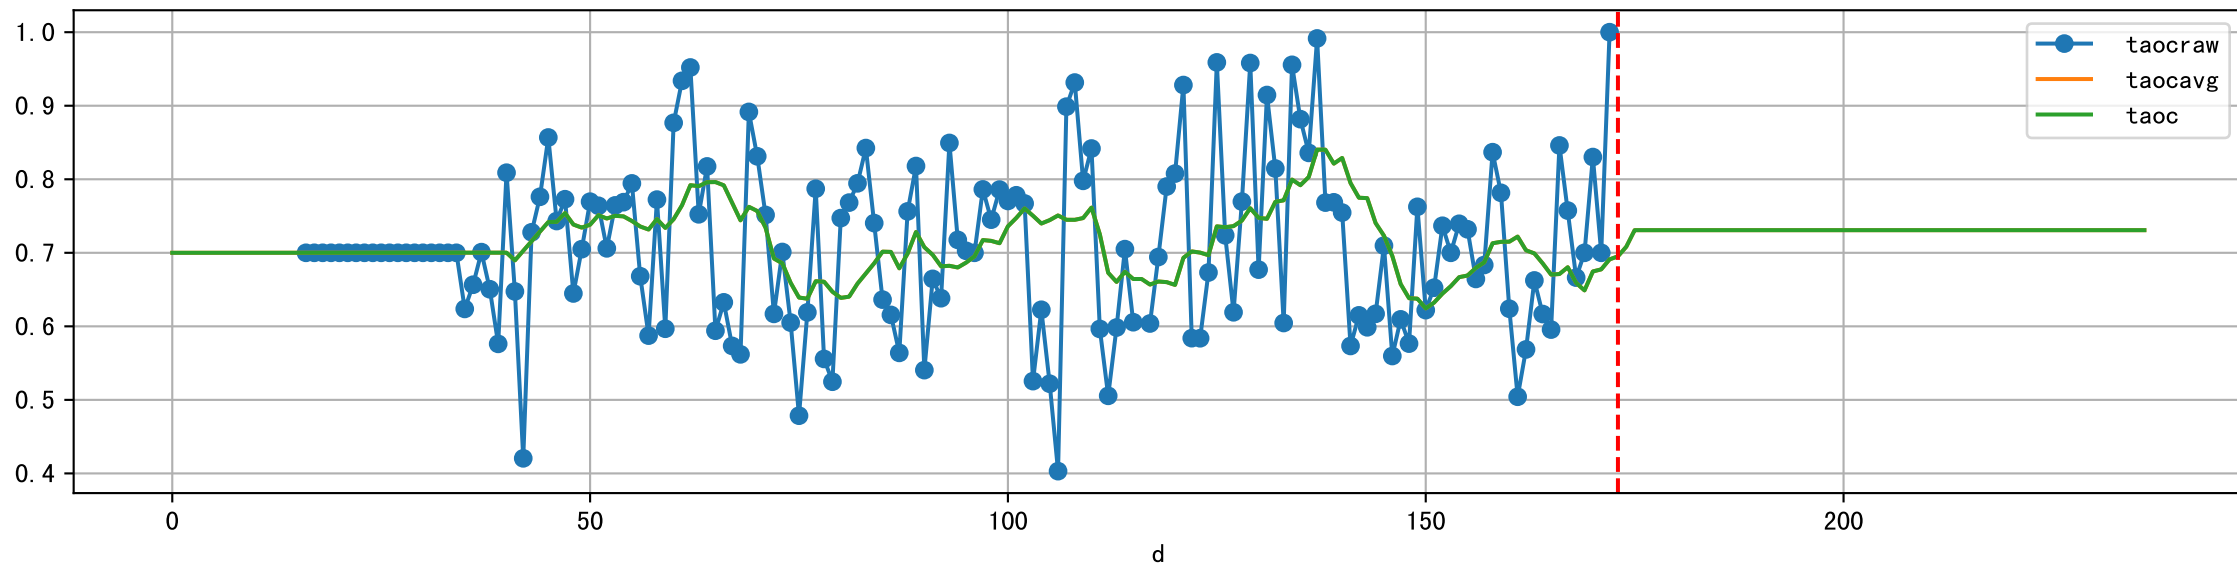

taocraw: -o', 'taocavg', 'taoc'], ['k0raw: -o', 'k0avg', 'k0'], ['k1raw: -o', 'k1avg', 'k1'], ['k2raw: -o', 'k2avg', 'k2'], ['Tblraw: -o', 'Tblavg',

L1AC7 D:173 2026-03-27