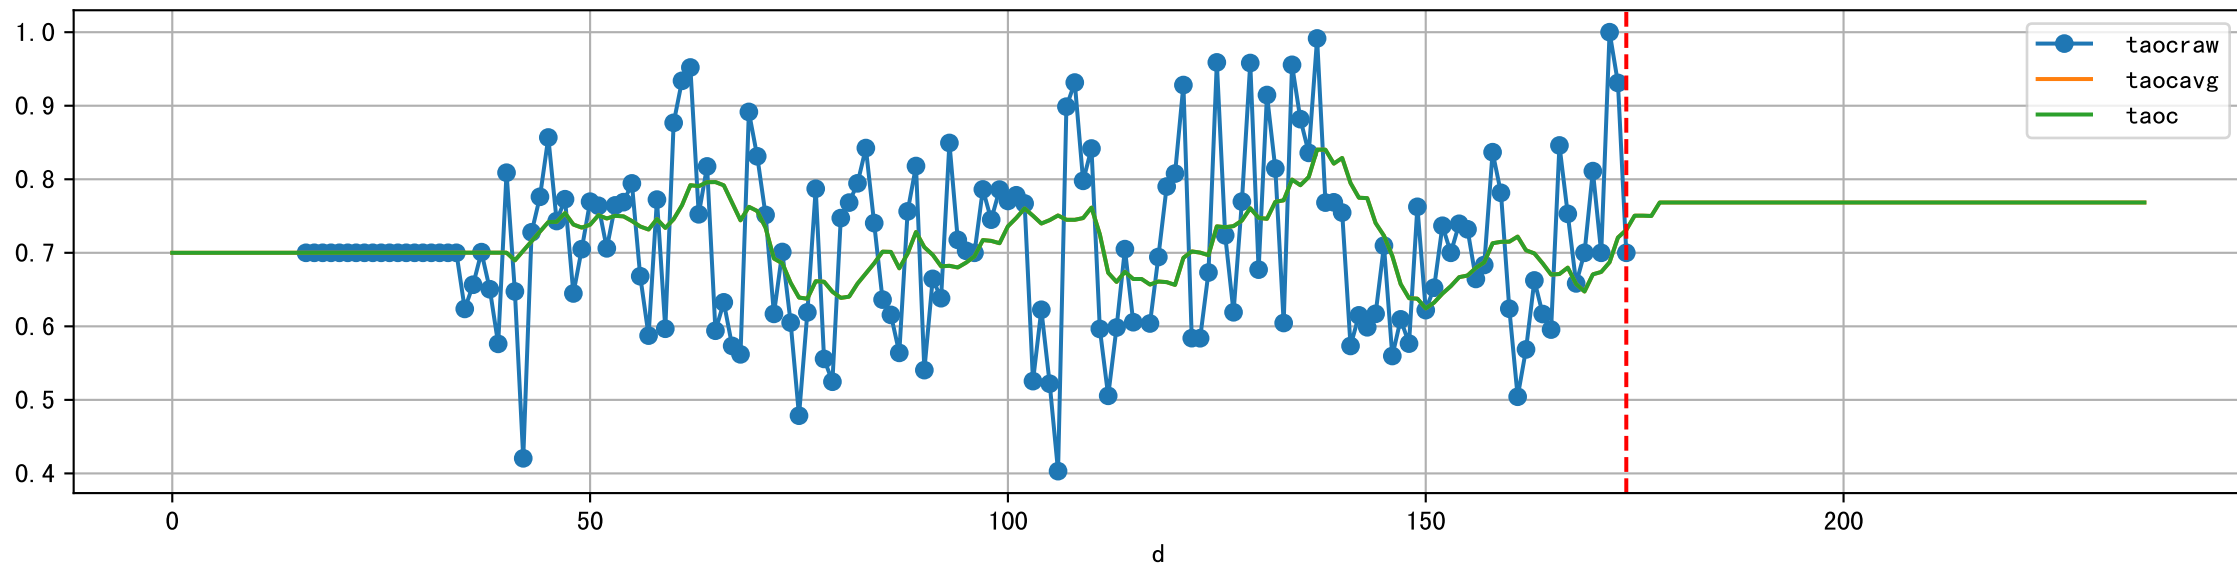

taocraw: -o', 'taocavg', 'taoc'], ['k0raw: -o', 'k0avg', 'k0'], ['k1raw: -o', 'k1avg', 'k1'], ['k2raw: -o', 'k2avg', 'k2'], ['Tblraw: -o', 'Tblavg',

L1AC7 D:174 2026-03-28