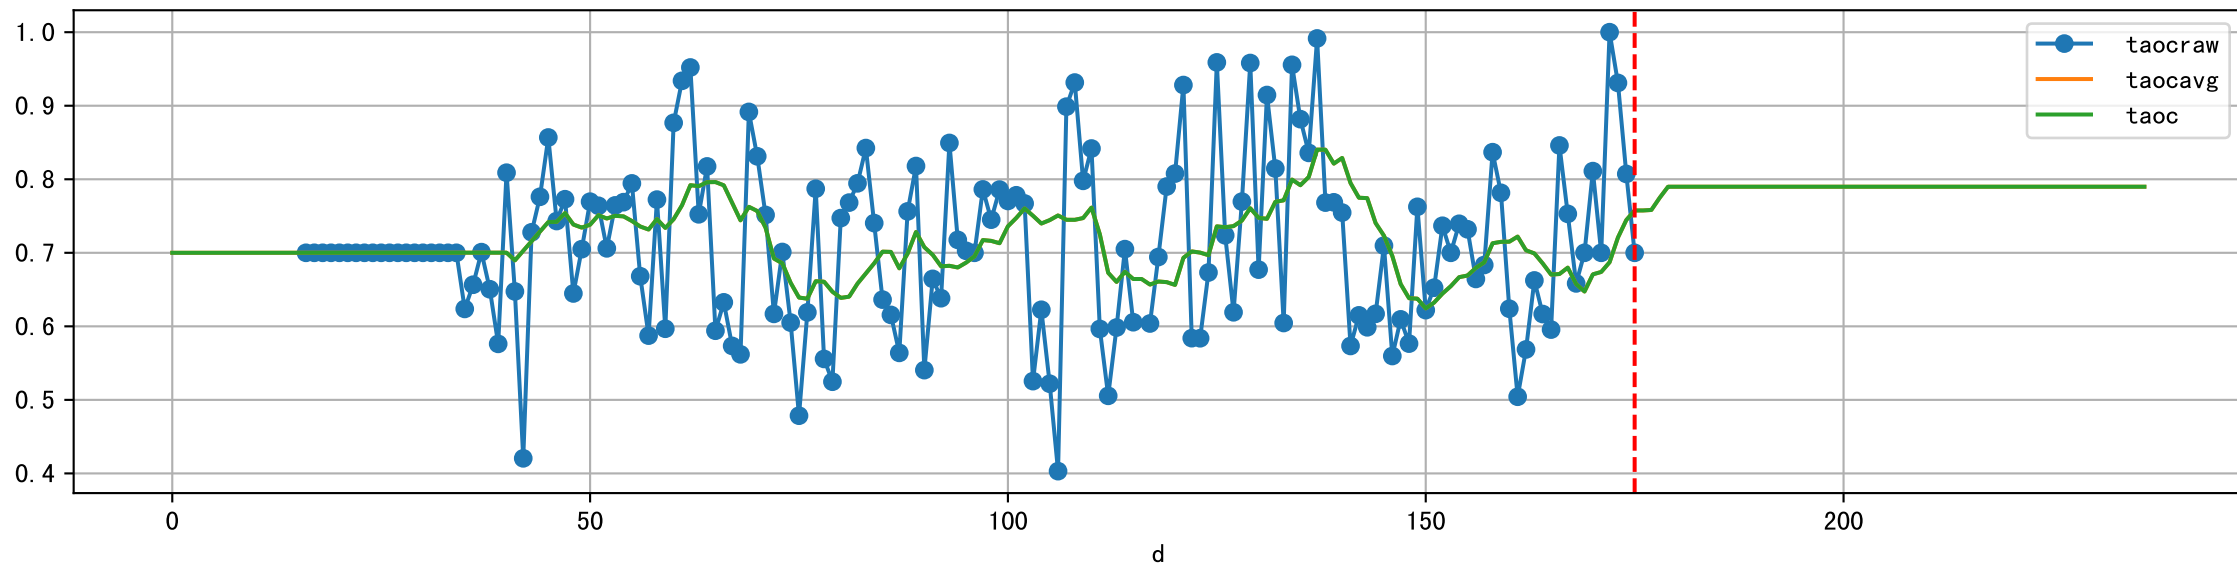

taocraw: -o', 'taocavg', 'taoc'], ['k0raw: -o', 'k0avg', 'k0'], ['k1raw: -o', 'k1avg', 'k1'], ['k2raw: -o', 'k2avg', 'k2'], ['Tblrw: -o', 'Tblavg',

L1AC7 D:175 2026-03-29