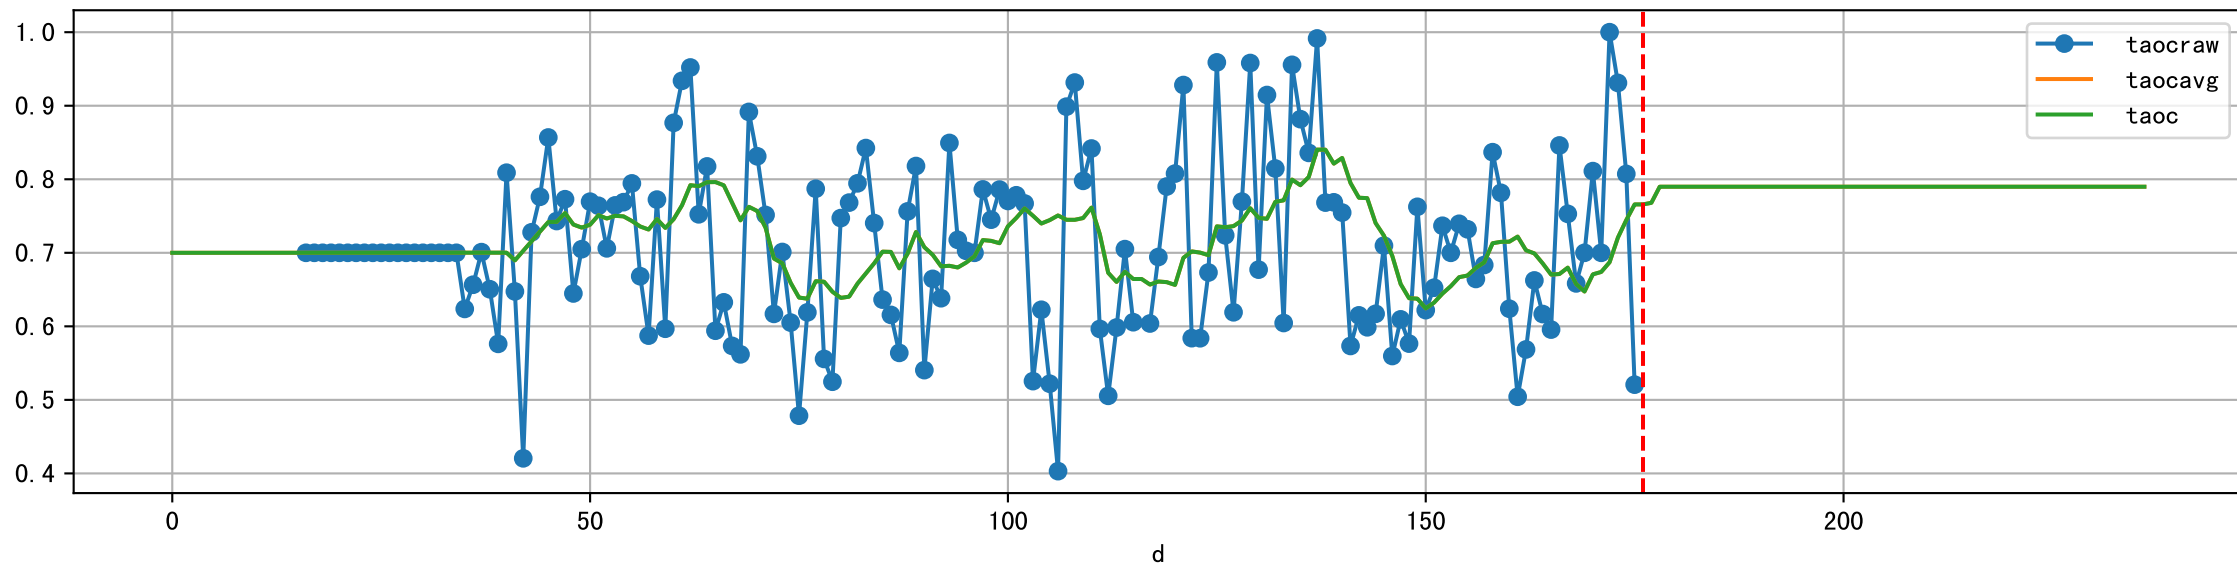

taocraw:-o', 'taocavg', 'taoc'], ['k0raw:-o', 'k0avg', 'k0'], ['k1raw:-o', 'k1avg', 'k1'], ['k2raw:-o', 'k2avg', 'k2'], ['Tblrw:-o', 'Tblavg',

L1AC7 D:176 2026-03-30