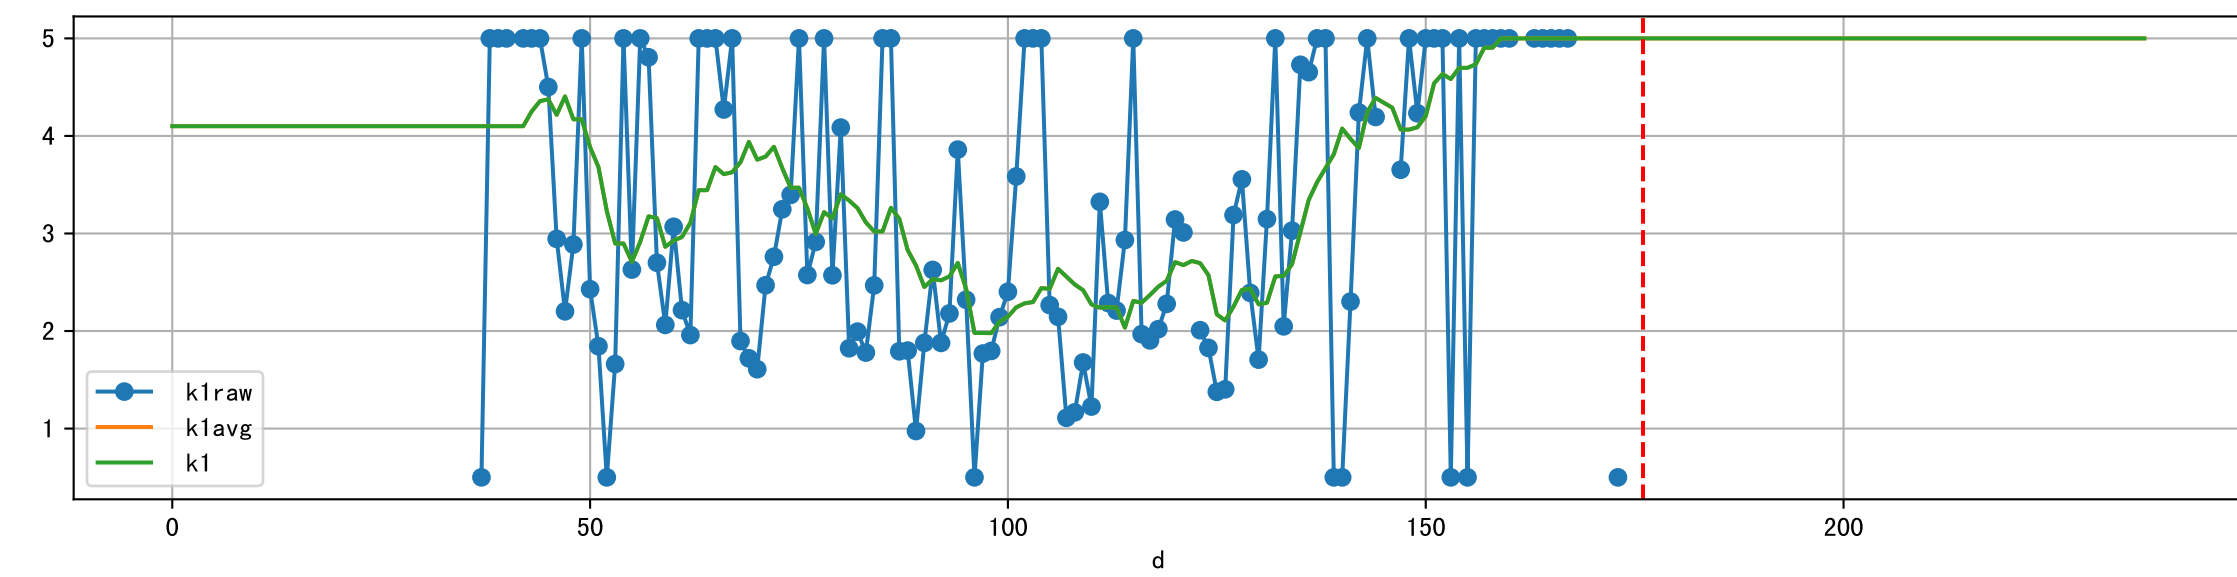

taocraw:-o', 'taocavg', 'taoc'], ['k0raw:-o', 'k0avg', 'k0'], ['k1raw:-o', 'k1avg', 'k1'], ['k2raw:-o', 'k2avg', 'k2'], ['Tblrw:-o', 'Tblavg',

L1AC7 D:176 2026-03-30