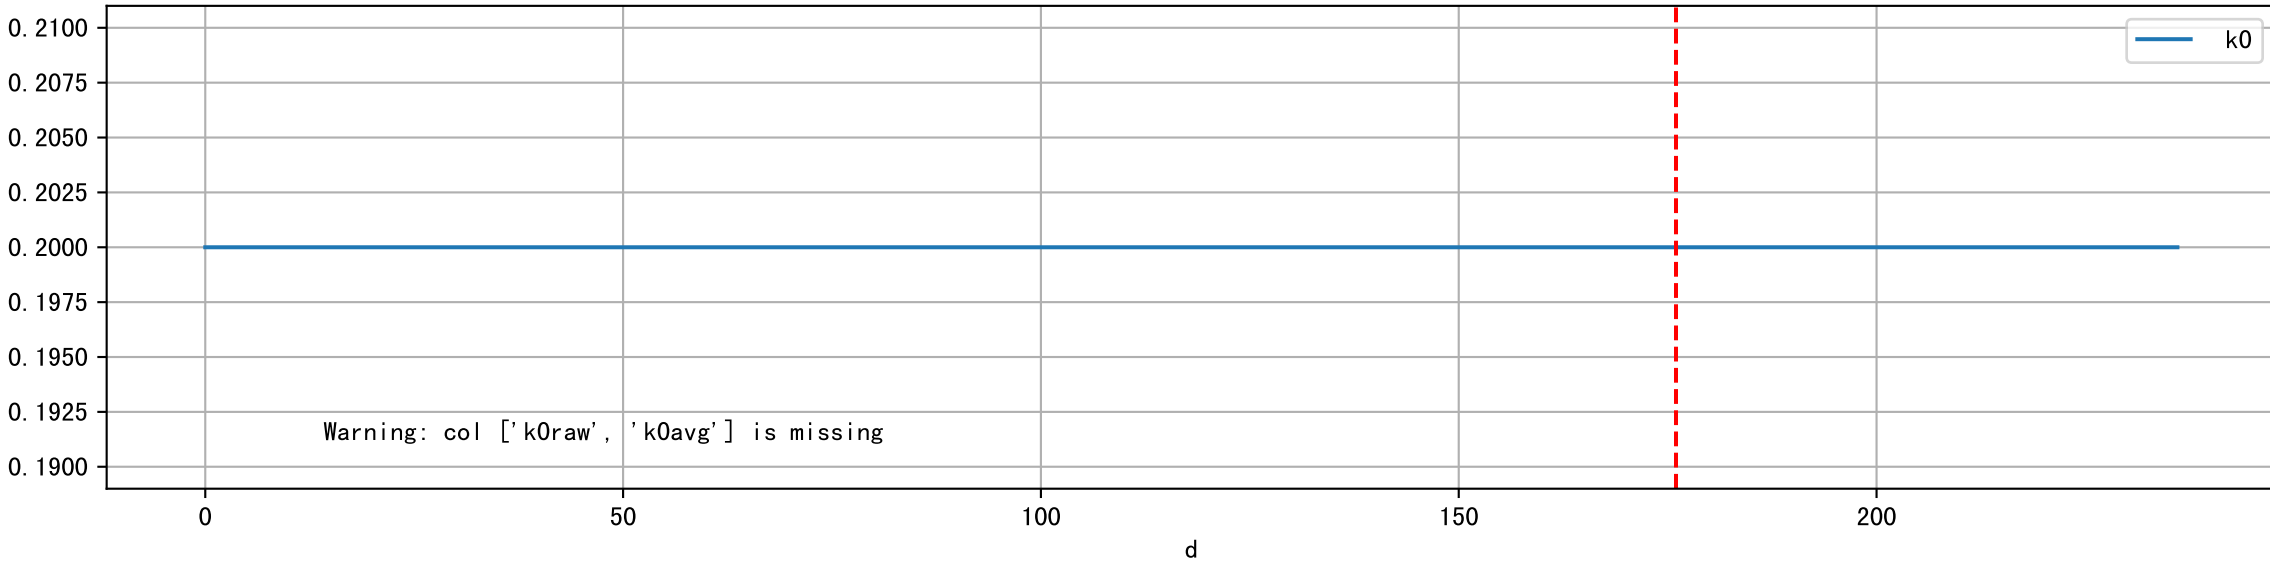

taocraw:-o', 'taocavg', 'taoc'], ['k0raw:-o', 'k0avg', 'k0'], ['k1raw:-o', 'k1avg', 'k1'], ['k2raw:-o', 'k2avg', 'k2'], ['Tblrw:-o', 'Tblavg',

L1AC7 D:176 2026-03-30