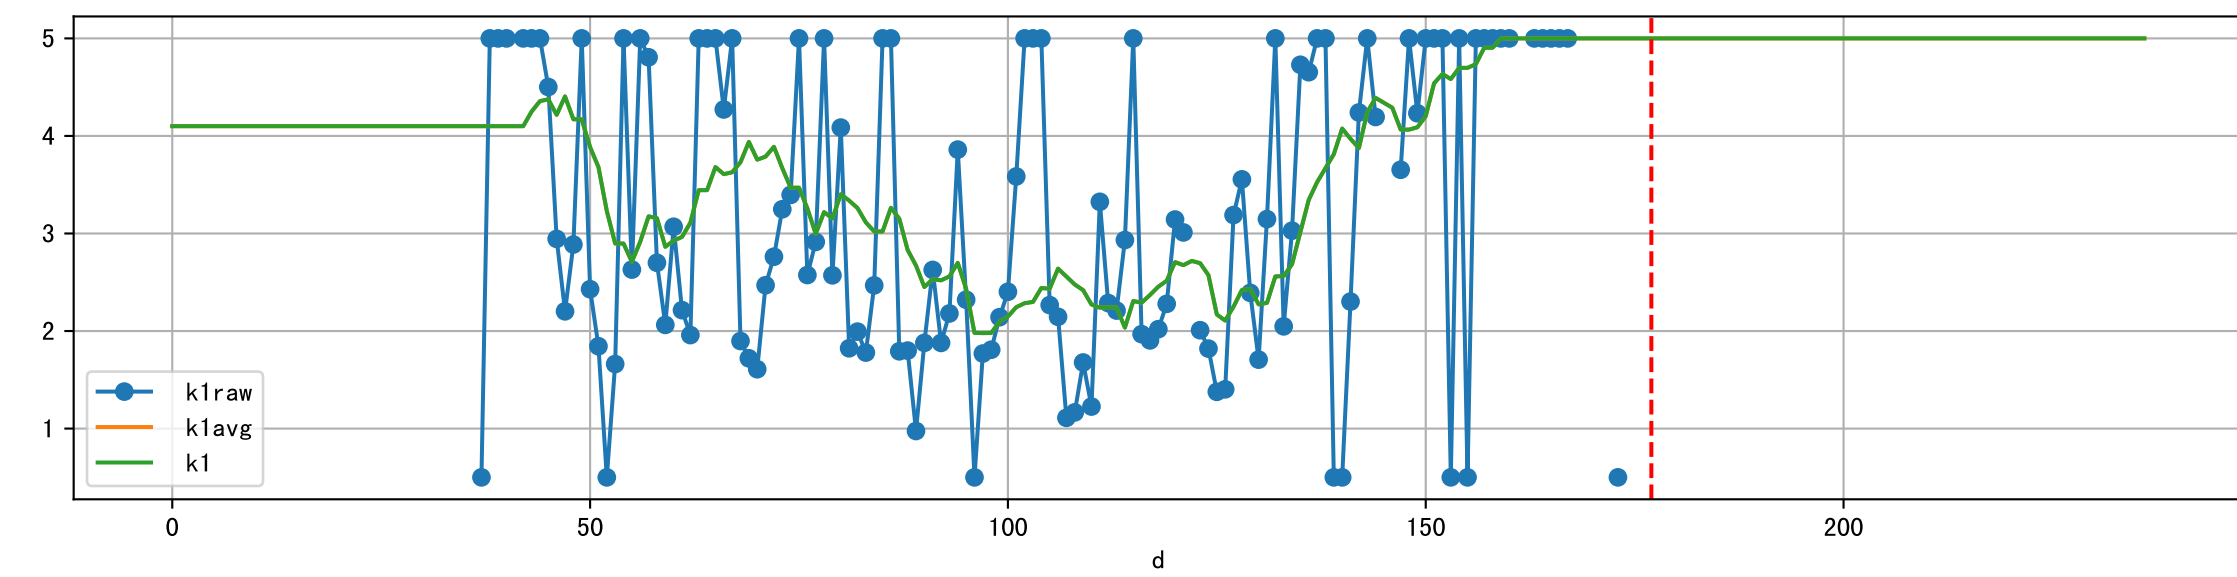

taocraw: -o', 'taocavg', 'taoc'], ['k0raw: -o', 'k0avg', 'k0'], ['k1raw: -o', 'k1avg', 'k1'], ['k2raw: -o', 'k2avg', 'k2'], ['Tblraw: -o', 'Tblavg',

L1AC7 D:177 2026-03-31