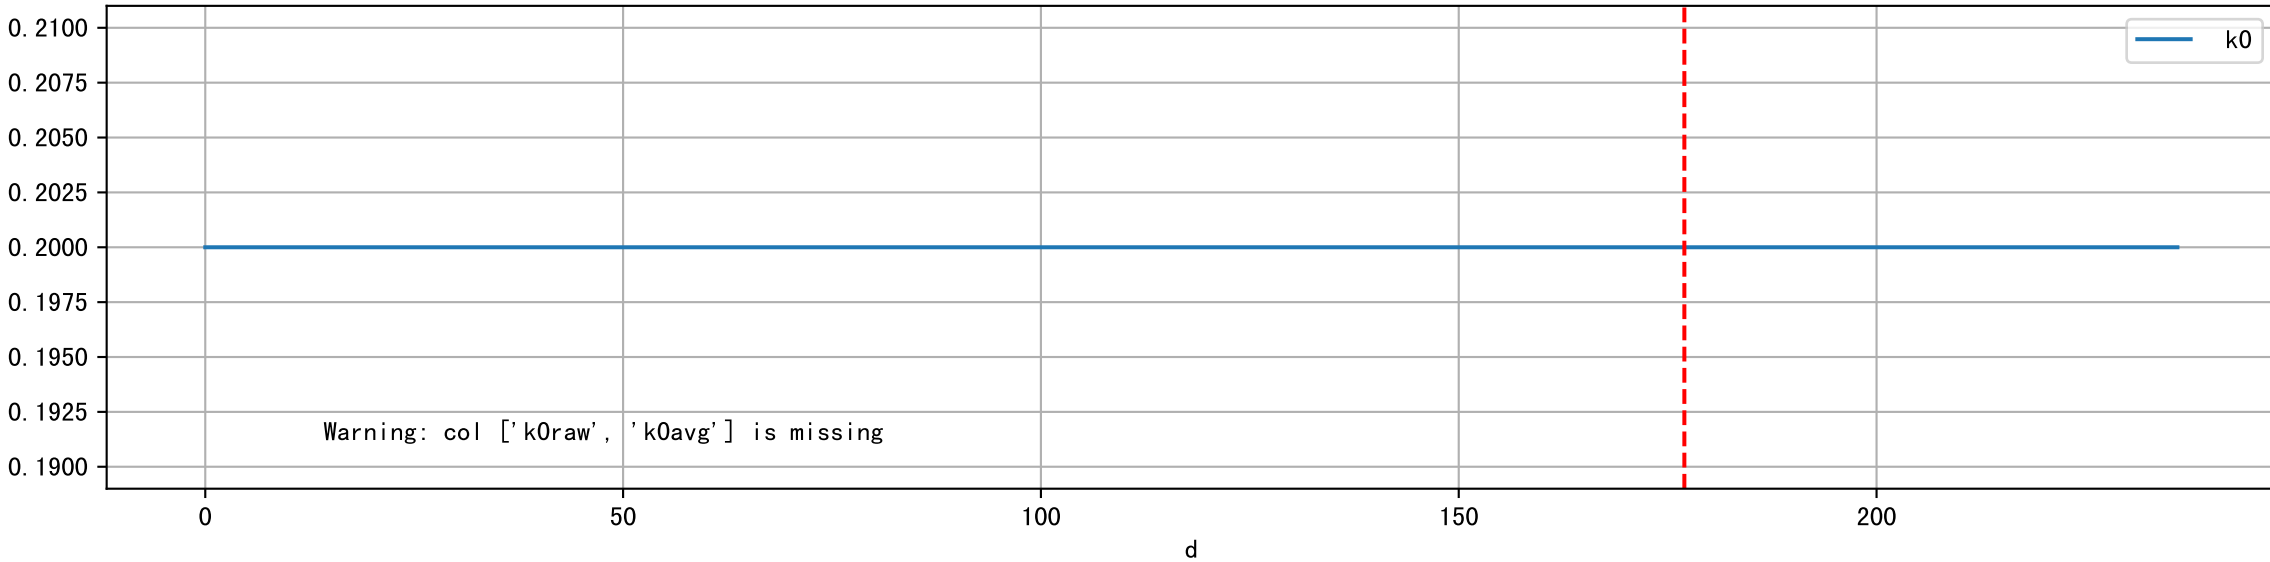

taocraw: -o', 'taocavg', 'taoc'], ['k0raw: -o', 'k0avg', 'k0'], ['k1raw: -o', 'k1avg', 'k1'], ['k2raw: -o', 'k2avg', 'k2'], ['Tblraw: -o', 'Tblavg',

L1AC7 D:177 2026-03-31