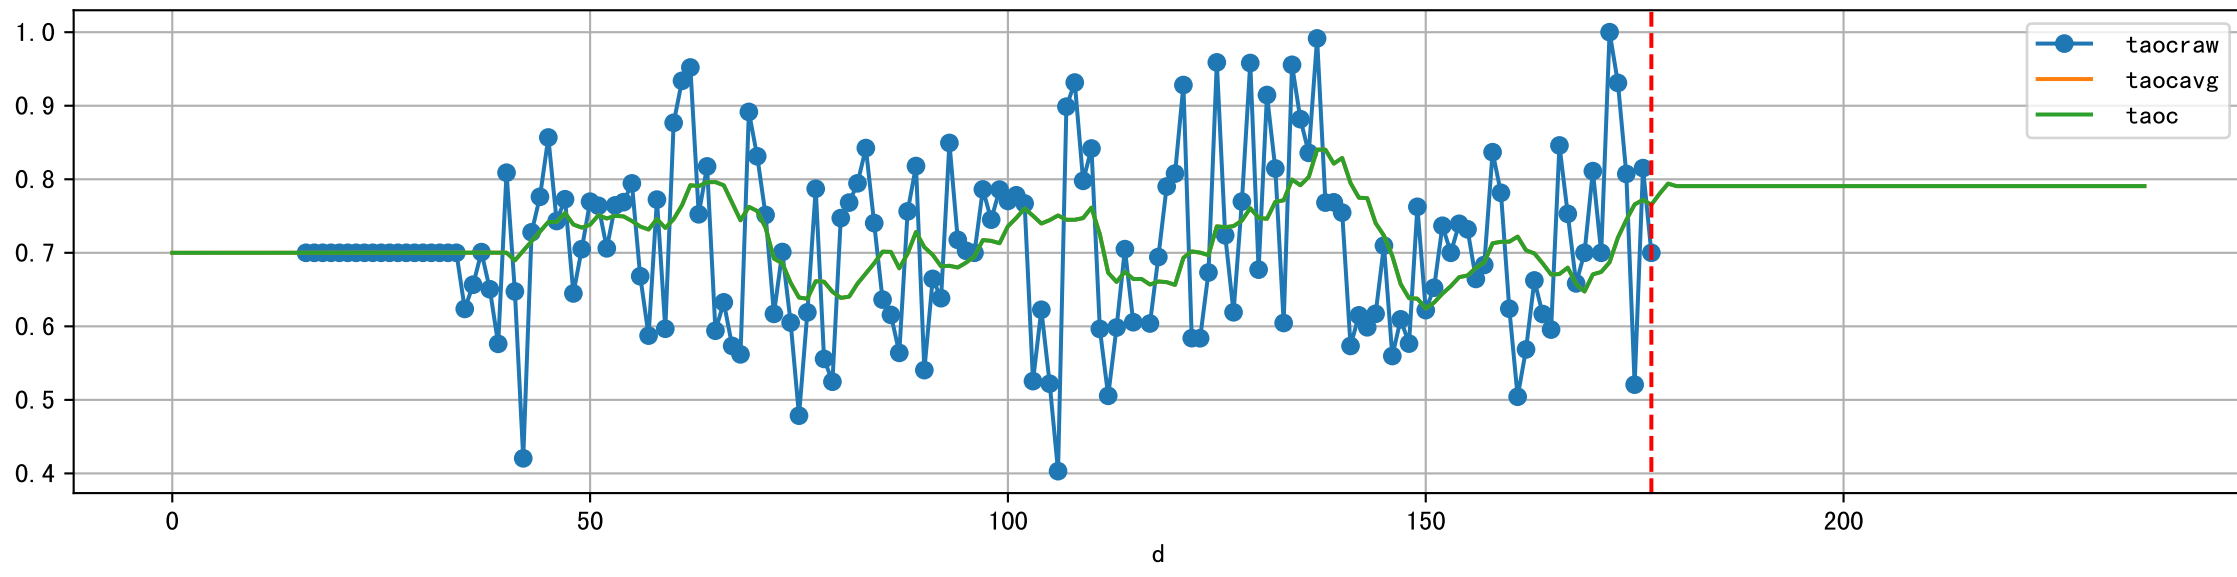

taocraw: -o', 'taocavg', 'taoc'], ['k0raw: -o', 'k0avg', 'k0'], ['k1raw: -o', 'k1avg', 'k1'], ['k2raw: -o', 'k2avg', 'k2'], ['Tblraw: -o', 'Tblavg',

L1AC7 D:177 2026-03-31