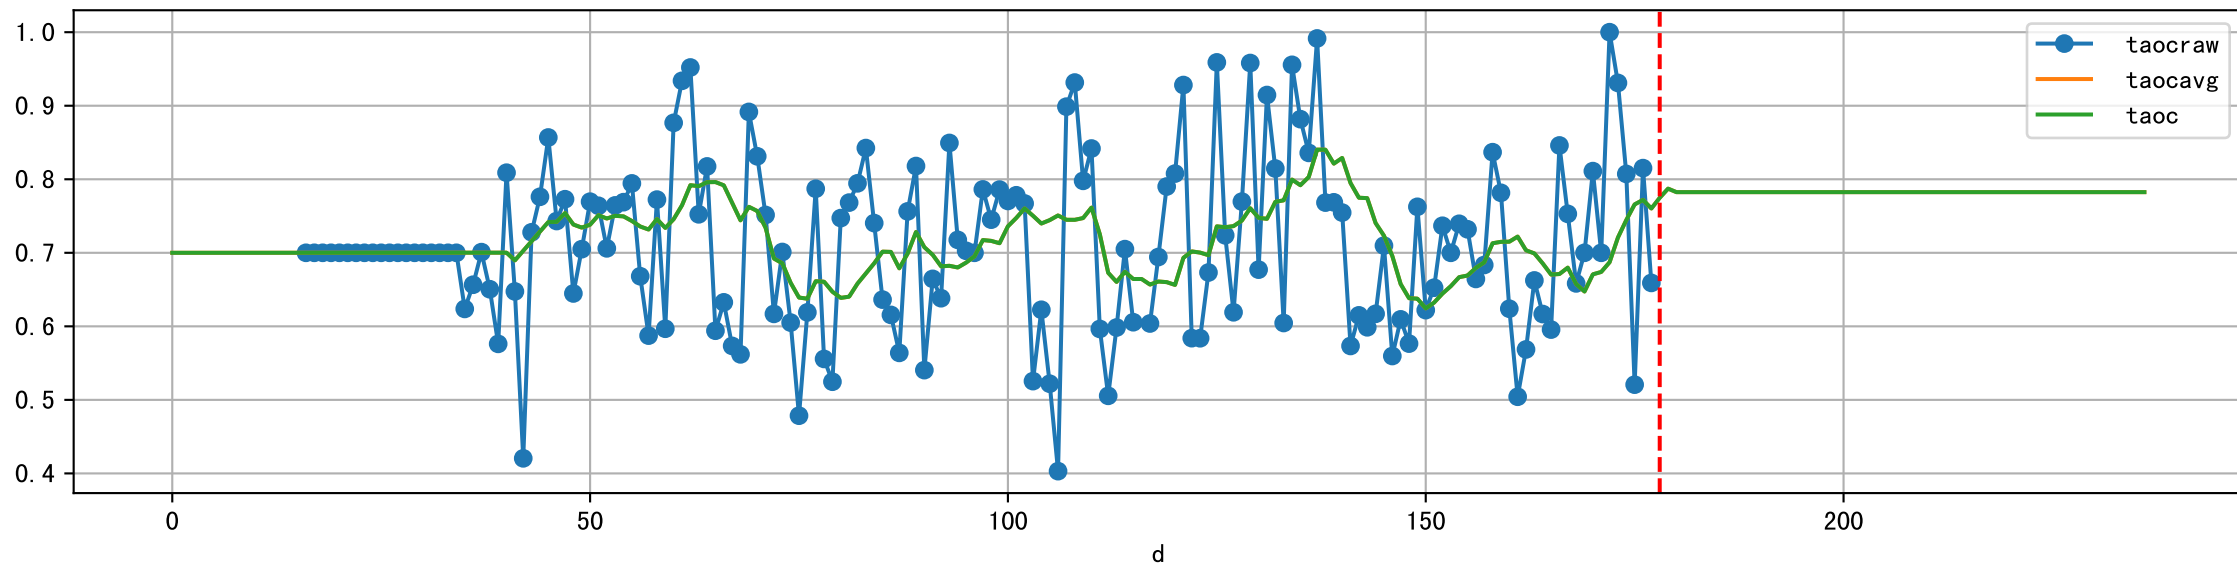

taocraw: -o', 'taocavg', 'taoc'], ['k0raw: -o', 'k0avg', 'k0'], ['k1raw: -o', 'k1avg', 'k1'], ['k2raw: -o', 'k2avg', 'k2'], ['Tblraw: -o', 'Tblavg',

L1AC7 D:178 2026-04-01