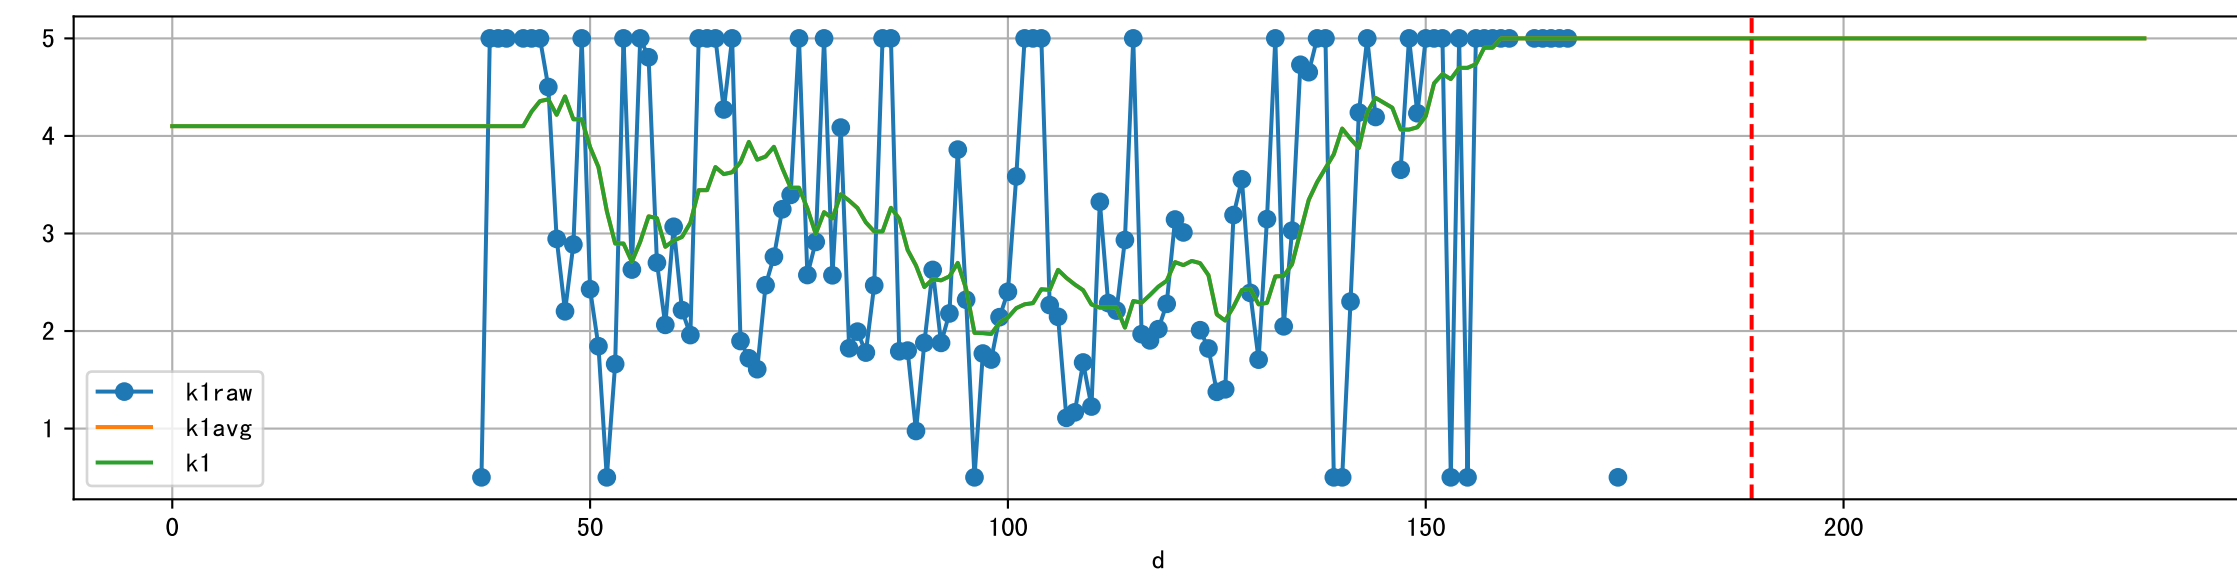

taocraw: -o', 'taocavg', 'taoc'], ['k0raw: -o', 'k0avg', 'k0'], ['k1raw: -o', 'k1avg', 'k1'], ['k2raw: -o', 'k2avg', 'k2'], ['Tblraw: -o', 'Tblavg',

L1AC7 D:189 2026-04-12