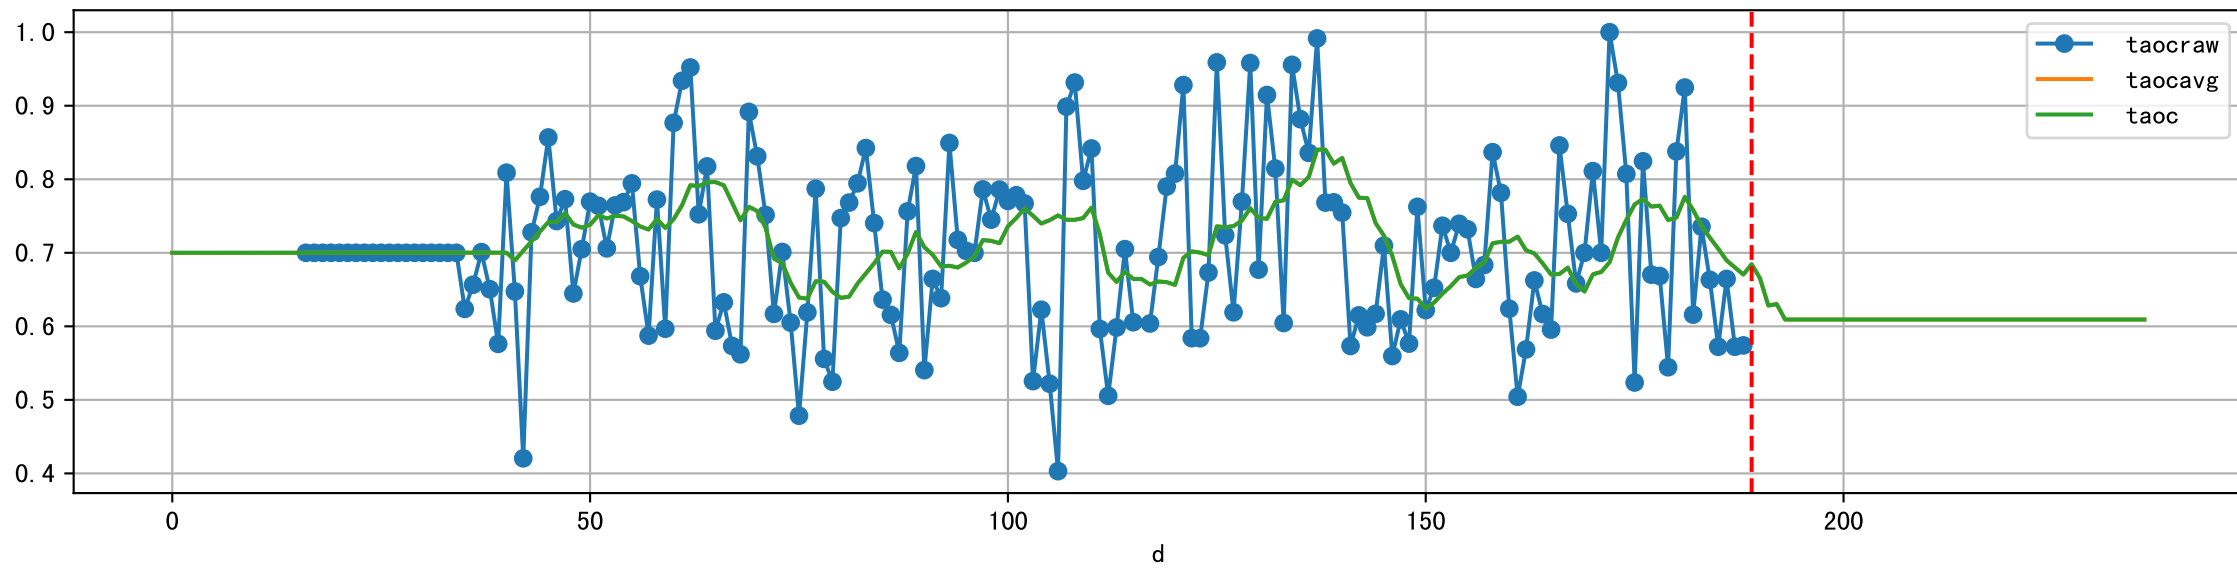

taocraw: -o', 'taocavg', 'taoc'], ['k0raw: -o', 'k0avg', 'k0'], ['k1raw: -o', 'k1avg', 'k1'], ['k2raw: -o', 'k2avg', 'k2'], ['Tblraw: -o', 'Tblavg',

L1AC7 D:189 2026-04-12