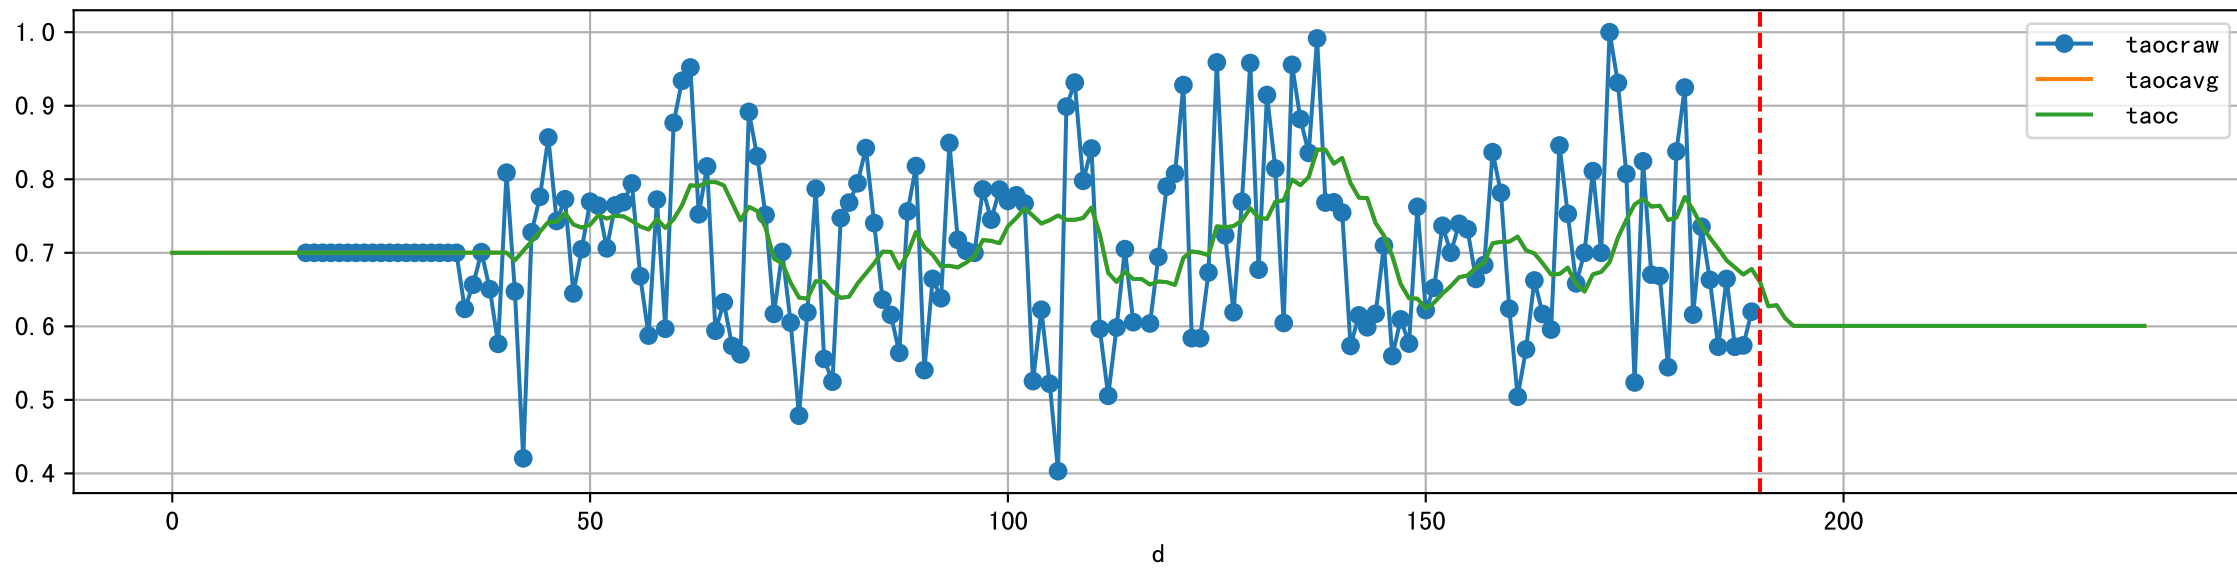

taocraw: -o', 'taocavg', 'taoc'], ['k0raw: -o', 'k0avg', 'k0'], ['k1raw: -o', 'k1avg', 'k1'], ['k2raw: -o', 'k2avg', 'k2'], ['Tblraw: -o', 'Tblavg',

L1AC7 D:190 2026-04-13