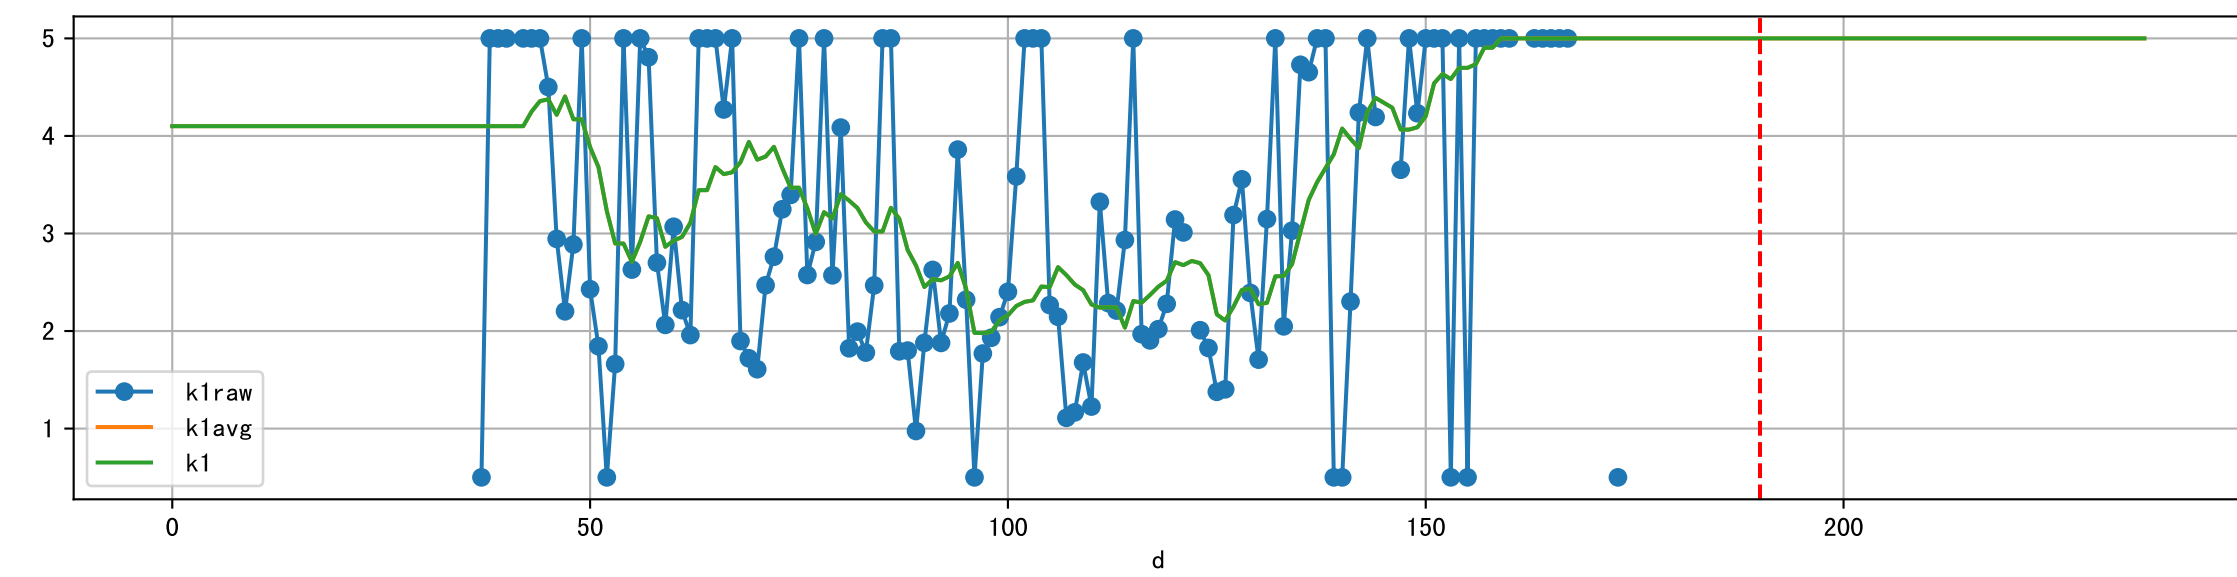

taocraw: -o', 'taocavg', 'taoc'], ['k0raw: -o', 'k0avg', 'k0'], ['k1raw: -o', 'k1avg', 'k1'], ['k2raw: -o', 'k2avg', 'k2'], ['Tblraw: -o', 'Tblavg',

L1AC7 D:190 2026-04-13