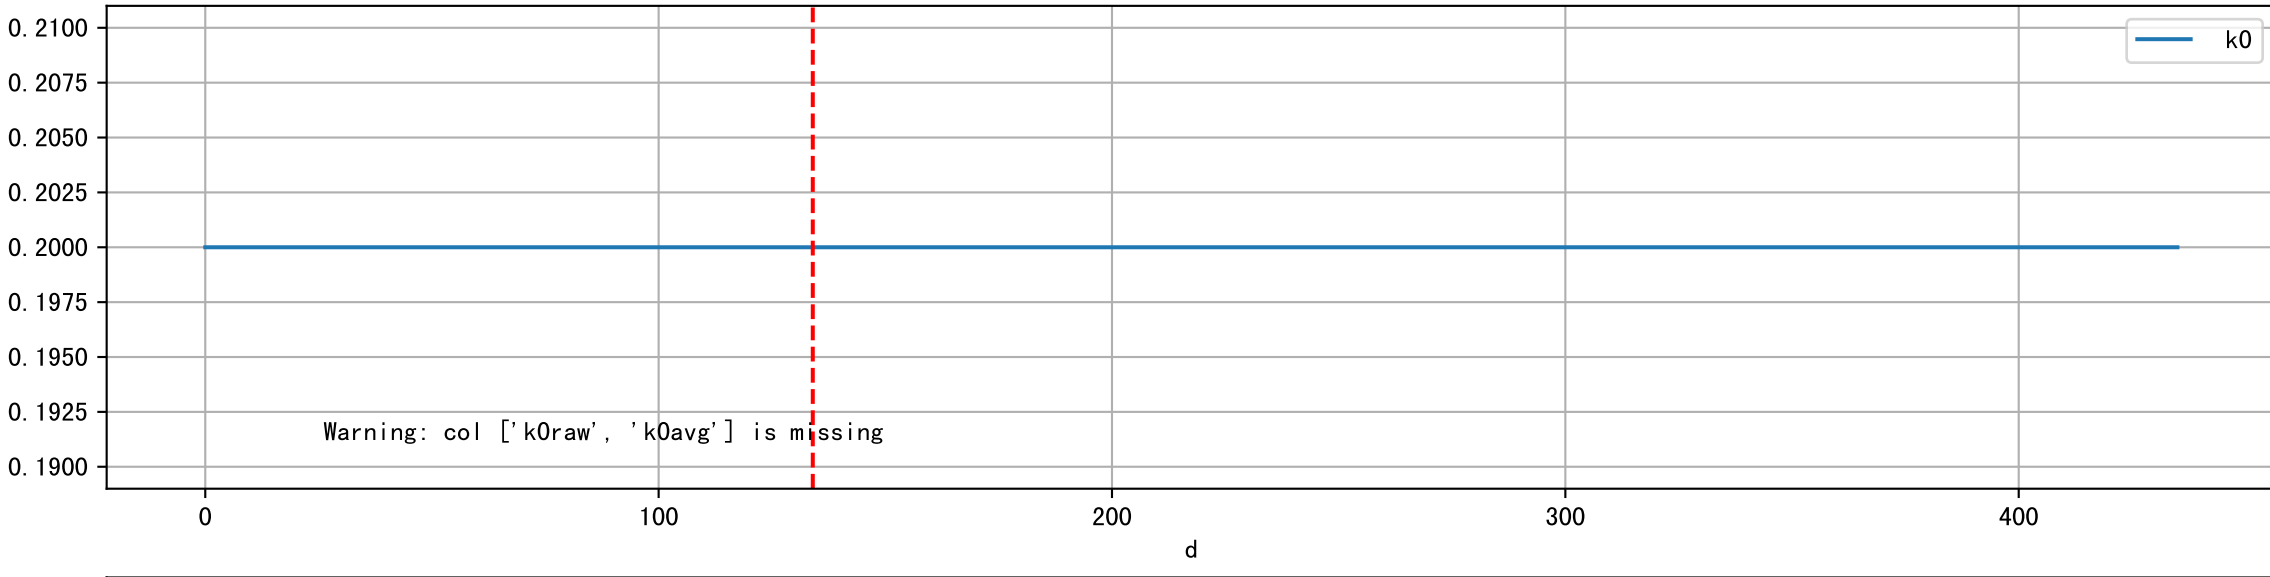

taocraw: -o', 'taocavg', 'taoc'], ['k0raw: -o', 'k0avg', 'k0'], ['k1raw: -o', 'k1avg', 'k1'], ['k2raw: -o', 'k2avg', 'k2'], ['Tblrrow: -o', 'Tblravg',

P1 D:134 2026-03-04