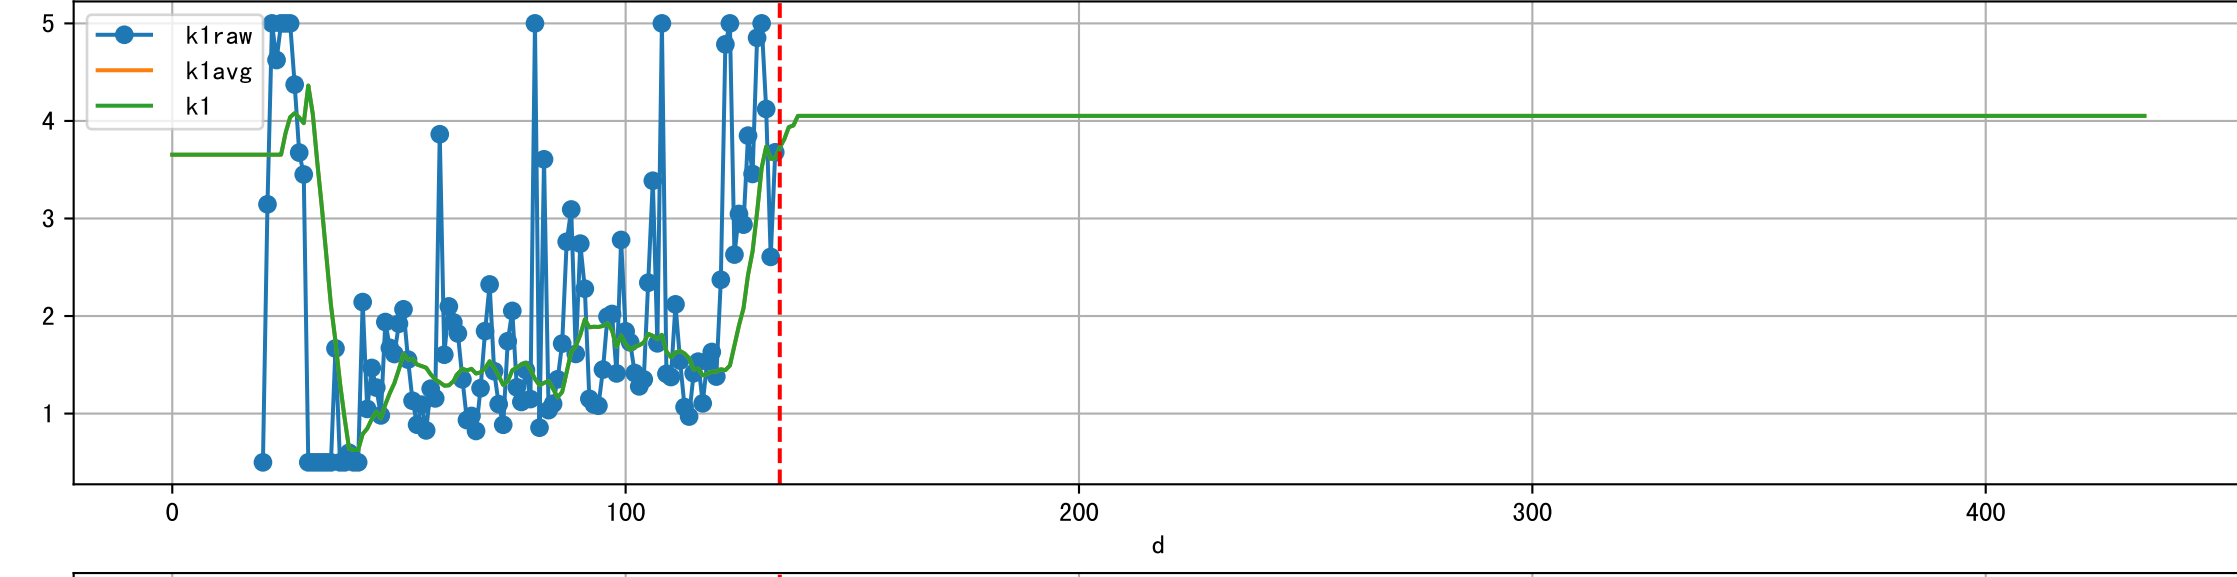

taocraw: -o', 'taocavg', 'taoc'], ['k0raw: -o', 'k0avg', 'k0'], ['k1raw: -o', 'k1avg', 'k1'], ['k2raw: -o', 'k2avg', 'k2'], ['Tblrrow: -o', 'Tblravg',

P1 D:134 2026-03-04