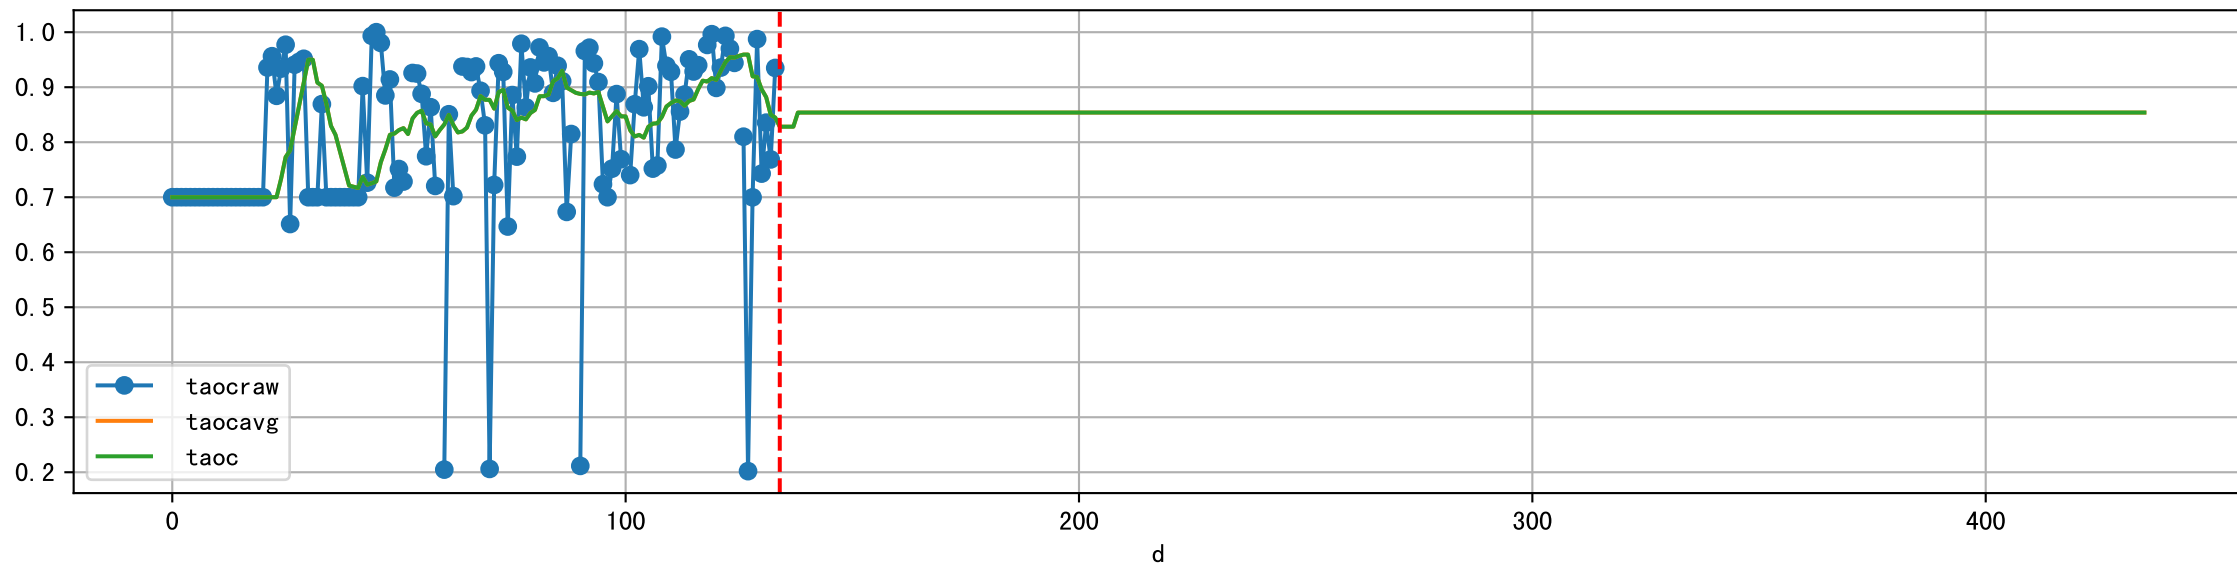

taocraw: -o', 'taocavg', 'taoc'], ['k0raw: -o', 'k0avg', 'k0'], ['k1raw: -o', 'k1avg', 'k1'], ['k2raw: -o', 'k2avg', 'k2'], ['Tblrrow: -o', 'Tblravg',

P1 D:134 2026-03-04