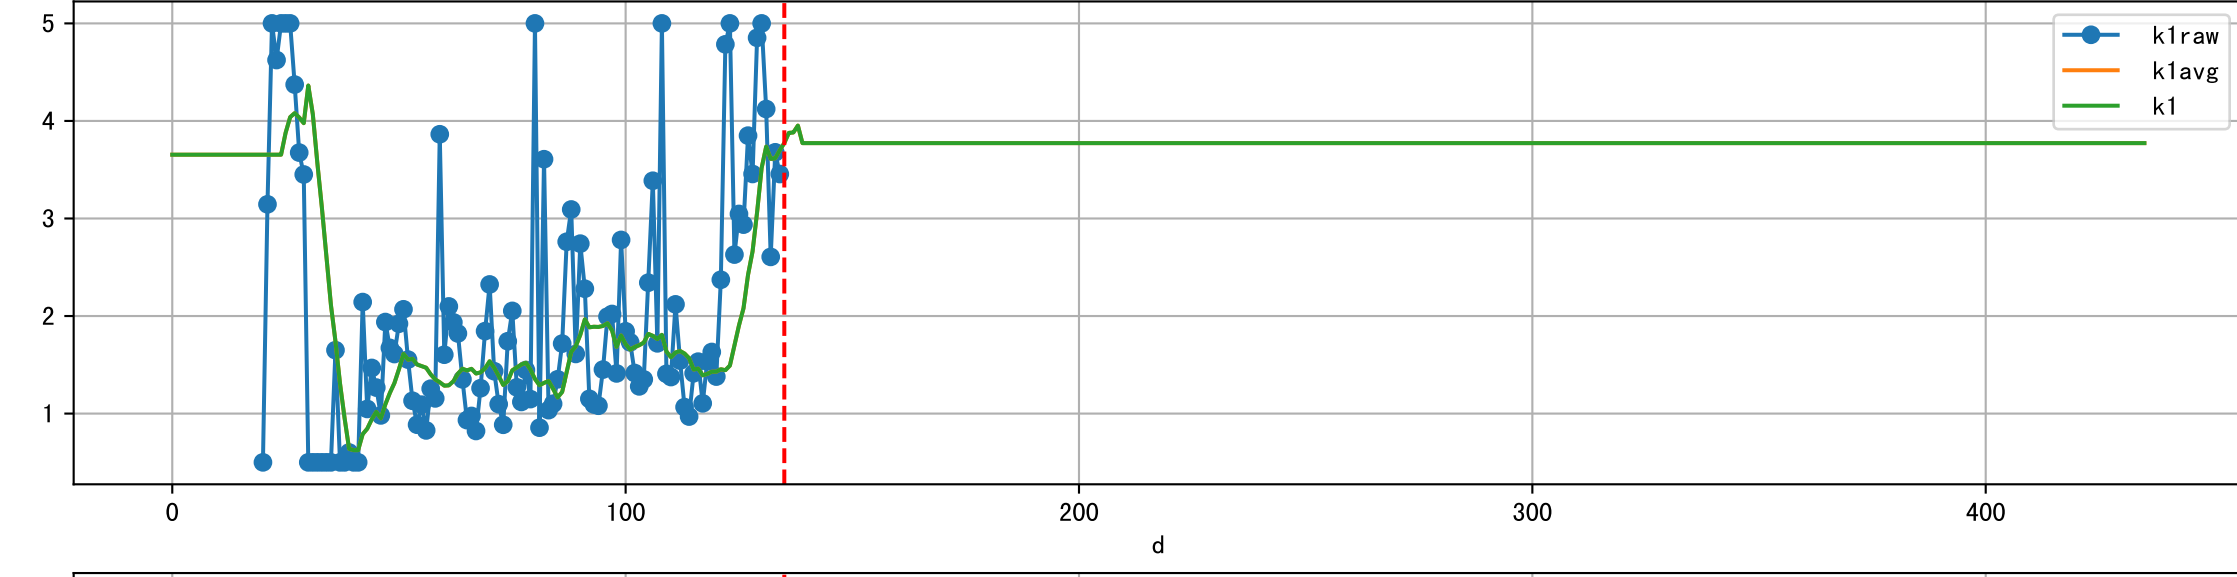

taocraw:~o', 'taocavg', 'taoc'], ['k0raw:~o', 'k0avg', 'k0'], ['k1raw:~o', 'k1avg', 'k1'], ['k2raw:~o', 'k2avg', 'k2'], ['Tblrrow:~o', 'Tblravg',

P1 D:135 2026-03-05