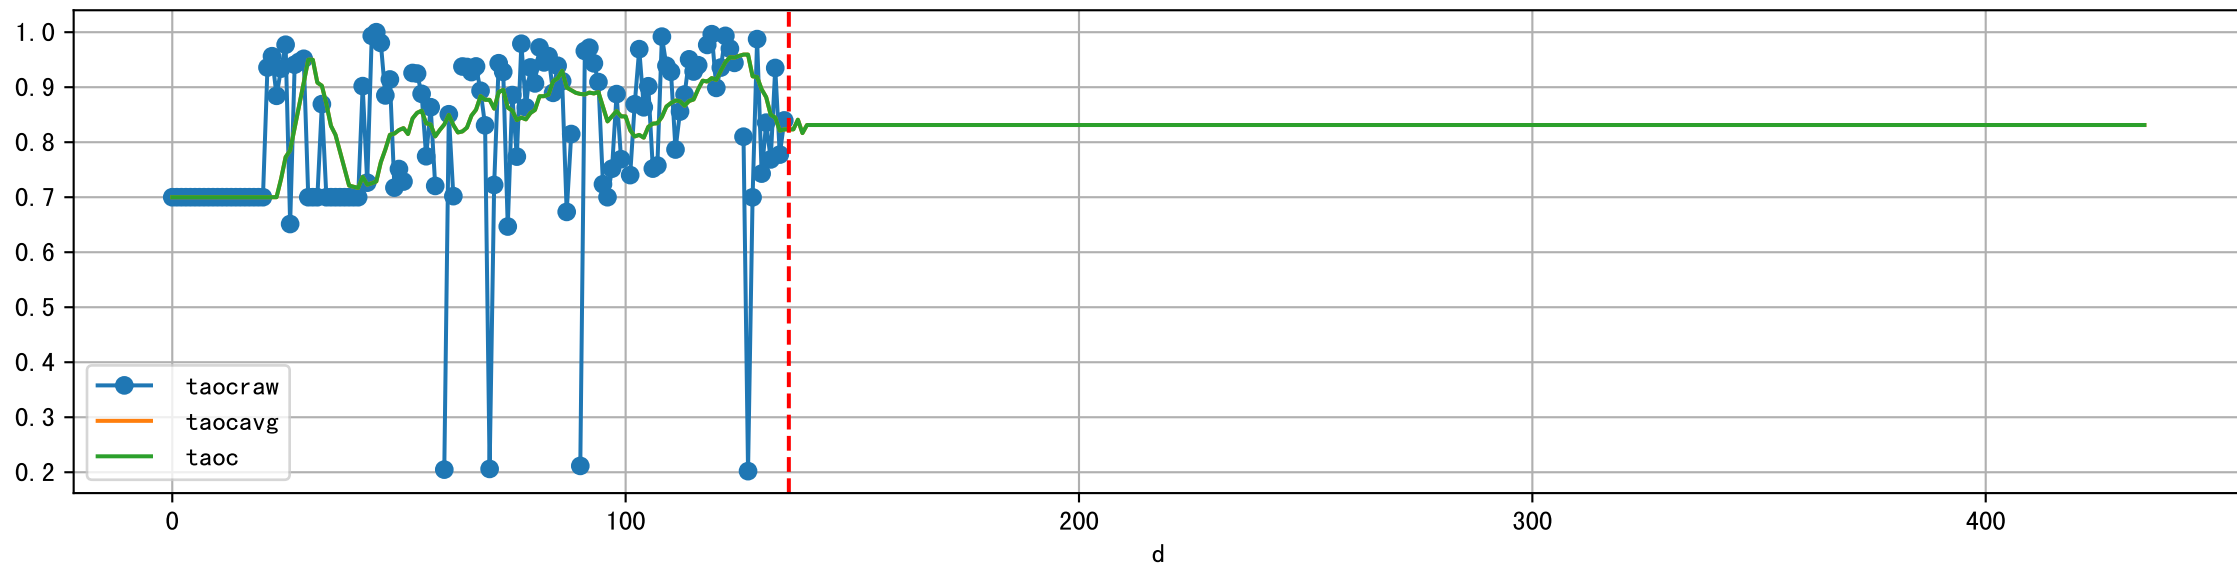

taocraw: -o', 'taocavg', 'taoc'], ['k0raw: -o', 'k0avg', 'k0'], ['k1raw: -o', 'k1avg', 'k1'], ['k2raw: -o', 'k2avg', 'k2'], ['Tblrrow: -o', 'Tblravg',

P1 D:136 2026-03-06