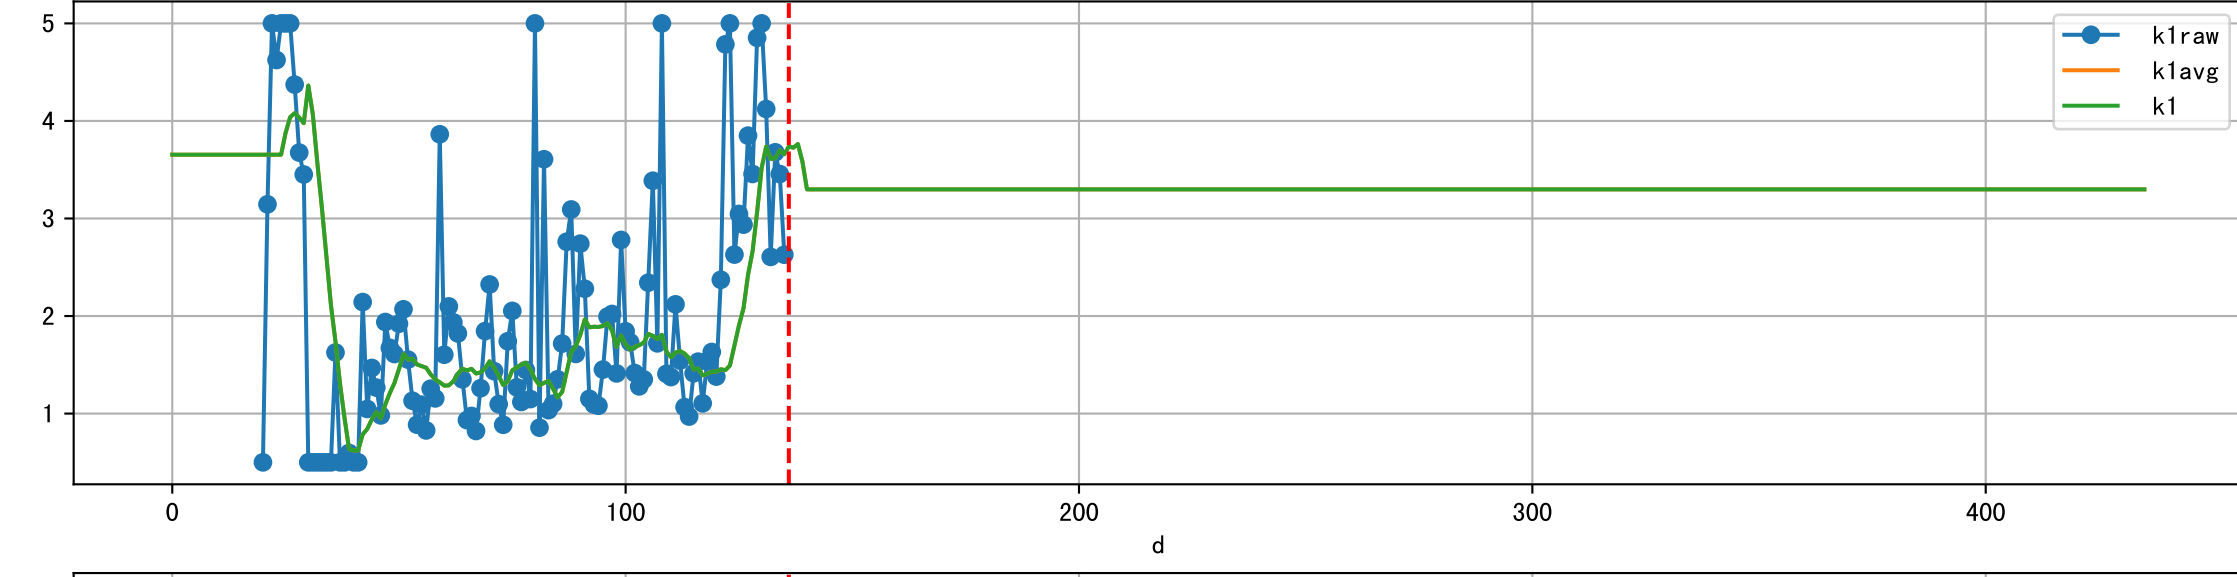

taocraw: -o', 'taocavg', 'taoc'], ['k0raw: -o', 'k0avg', 'k0'], ['k1raw: -o', 'k1avg', 'k1'], ['k2raw: -o', 'k2avg', 'k2'], ['Tblrrow: -o', 'Tblravg',

P1 D:136 2026-03-06