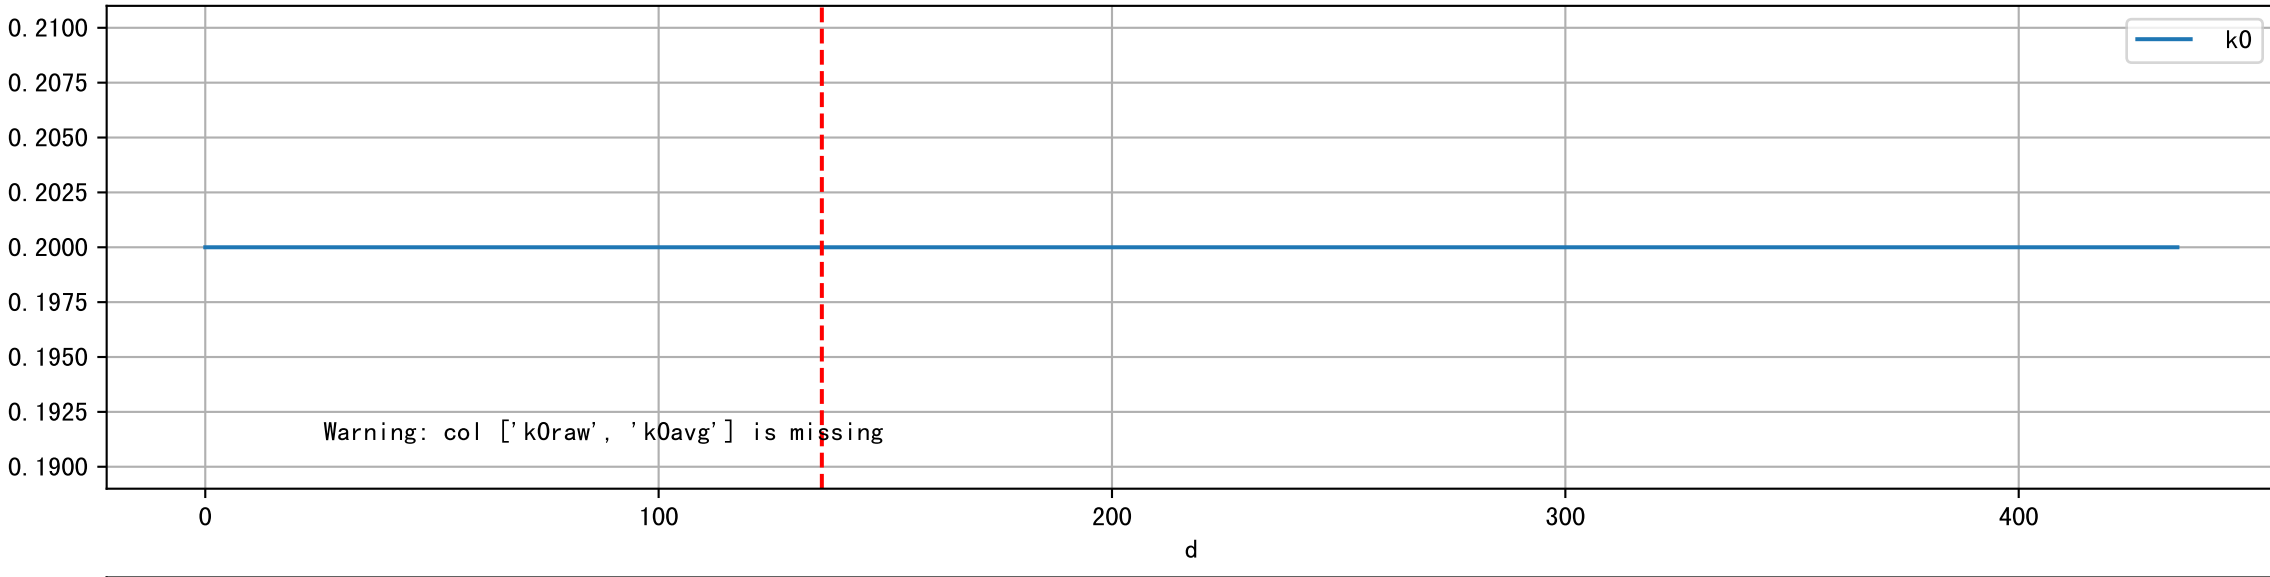

taocraw: -o', 'taocavg', 'taoc'], ['k0raw: -o', 'k0avg', 'k0'], ['k1raw: -o', 'k1avg', 'k1'], ['k2raw: -o', 'k2avg', 'k2'], ['Tblrrow: -o', 'Tblravg',

P1 D:136 2026-03-06