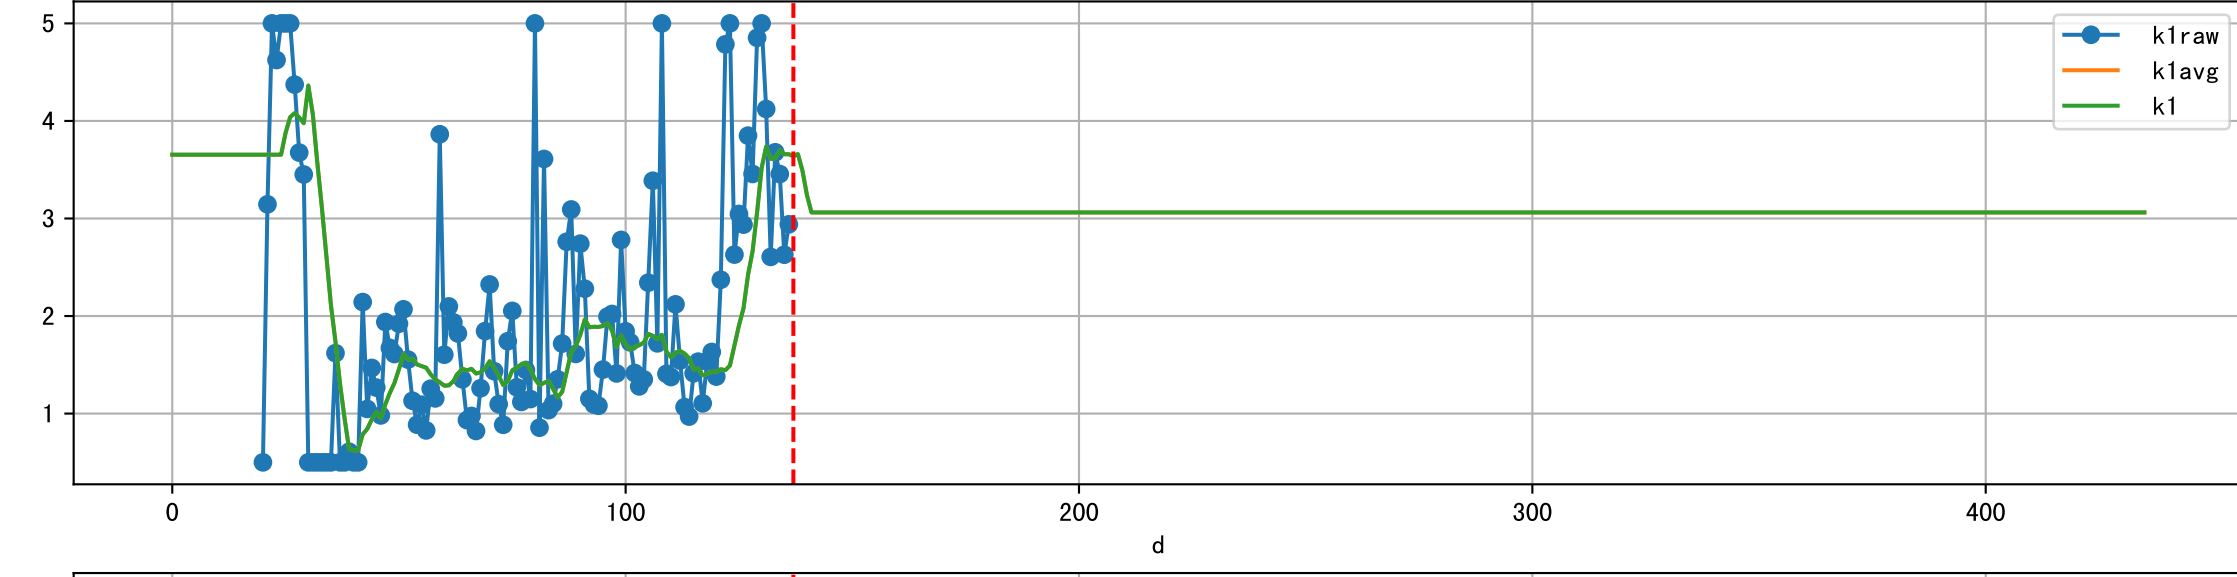

taocraw:~o', 'taocavg', 'taoc'], ['k0raw:~o', 'k0avg', 'k0'], ['k1raw:~o', 'k1avg', 'k1'], ['k2raw:~o', 'k2avg', 'k2'], ['Tblrrow:~o', 'Tblravg',

P1 D:137 2026-03-07