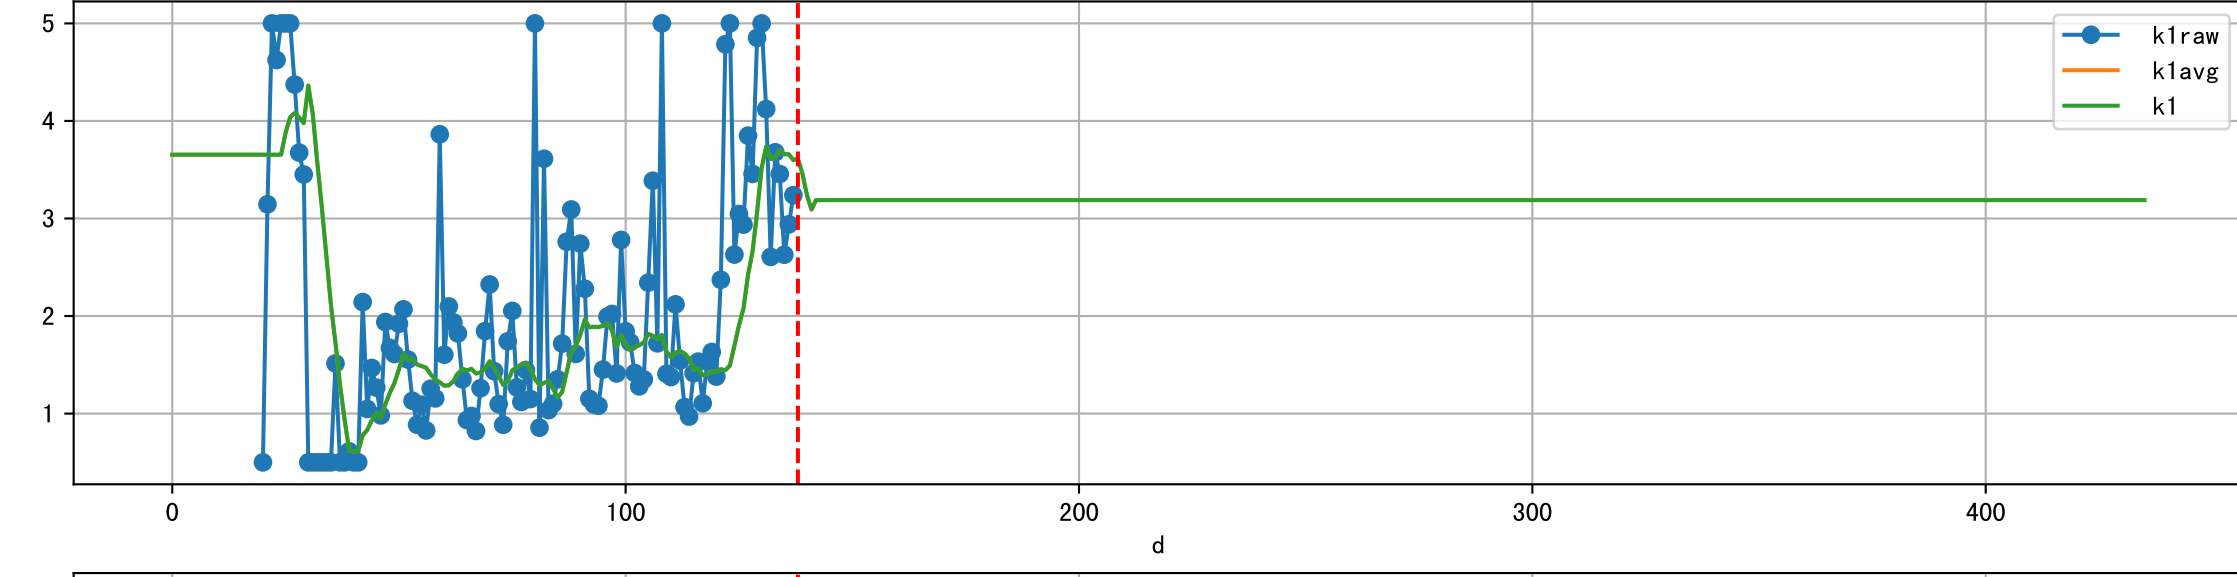

taocraw:~o', 'taocavg', 'taoc'], ['k0raw:~o', 'k0avg', 'k0'], ['k1raw:~o', 'k1avg', 'k1'], ['k2raw:~o', 'k2avg', 'k2'], ['Tblrrow:~o', 'Tblravg',

P1 D:138 2026-03-08