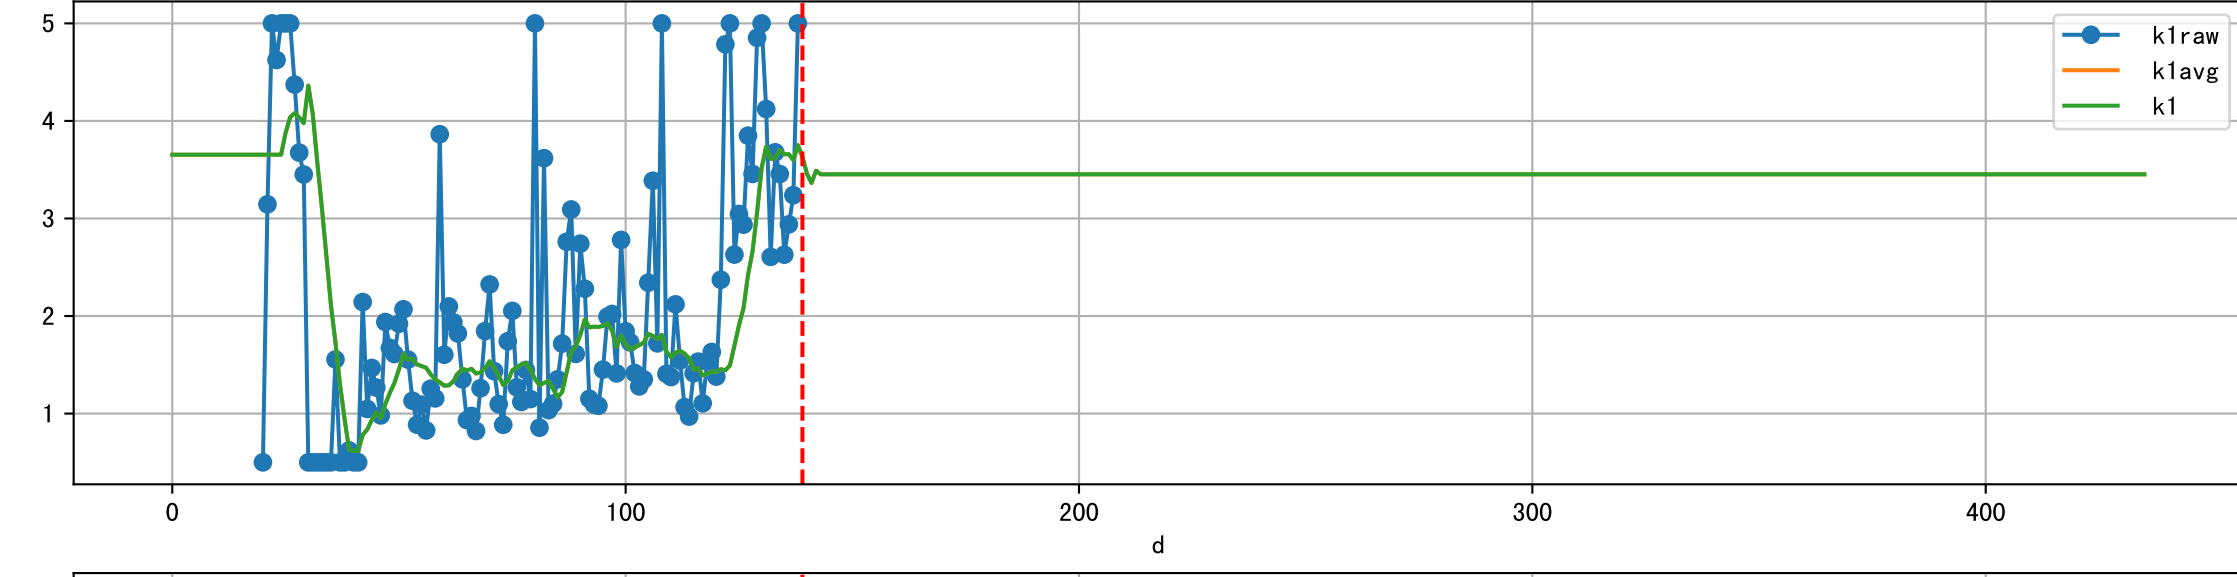

taocraw:~o', 'taocavg', 'taoc'], ['k0raw:~o', 'k0avg', 'k0'], ['k1raw:~o', 'k1avg', 'k1'], ['k2raw:~o', 'k2avg', 'k2'], ['Tblrrow:~o', 'Tblravg',

P1 D:139 2026-03-09